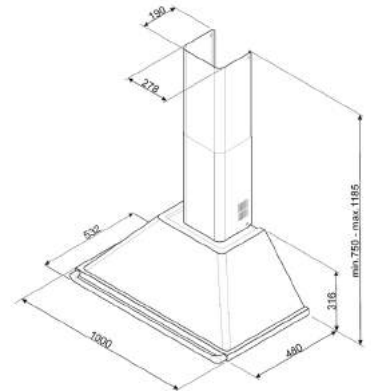

KD100H

KT100