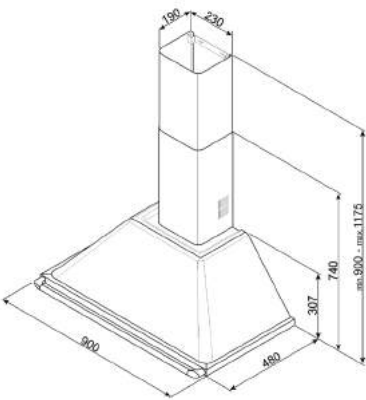

KTR90, KT90