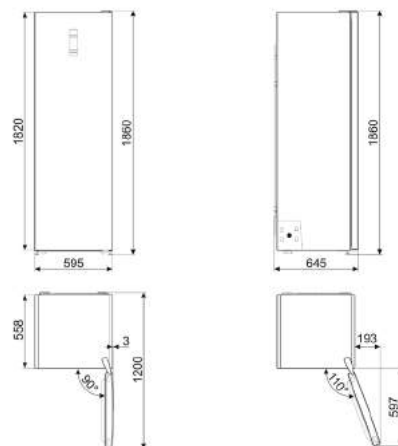

FRIGORIFERI

FQ960

FQ60

FQ55

FC20

FC18

FS18, FF18

CV290NDF