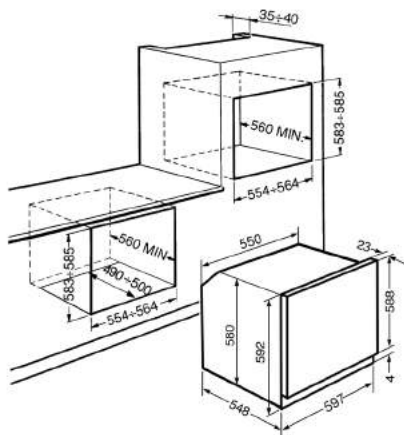

Kit per installazione a colonna asciugatrici DT e lavatrici LB e LBW (escluso mod. LBW62PCIT)

79.00 €

EAN: 8017709302597

novità

FORNI

TUTTI I FORNI DA 60 CM

TUTTI I FORNI COMPATTI DA 45 CM

FMI420N2