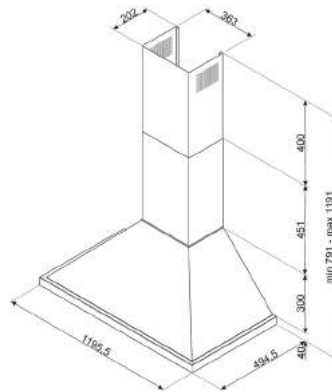

PV264N

LAVASTOVIGLIE

SR275, SR975

SR264, S264, SR964

TUTTE LE LAVASTOVIGLIE DA 60 CM A SCOMPARSA TOTALE

FRIGORIFERI

CP177TNE

CAPPE