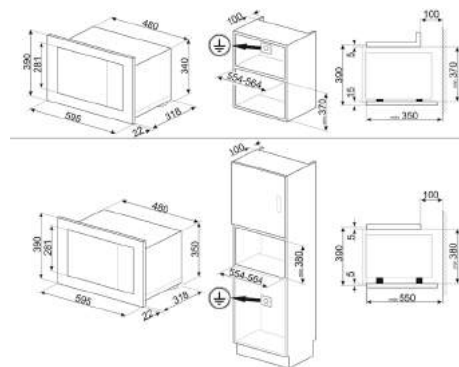

Kit per installazione a colonna asciugatrici DT e lavatrici LB e LBW (escluso mod. LBW62PCIT)

79.00 €

EAN: 8017709302597

novità

FORNI

TUTTI I FORNI DA 60 CM

TUTTI I FORNI COMPATTI DA 45 CM

FMI420N2