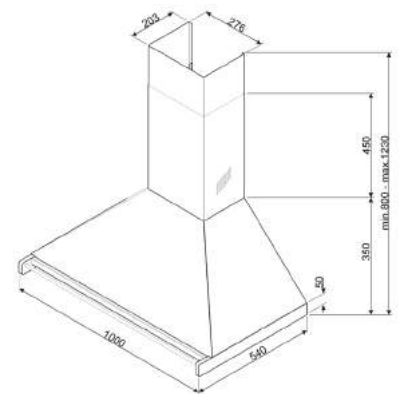

LAVASTOVIGLIE

SR275, SR975

SR264, S264, SR964

TUTTE LE LAVASTOVIGLIE DA 60 CM A SCOMPARSA TOTALE

FRIGORIFERI

CP177TNE

CAPPE

KPF12

KPF9