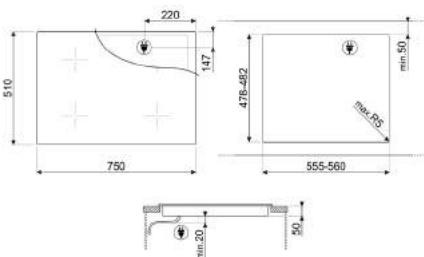

PIANI DI COTTURA A INDUZIONE

SI4742D