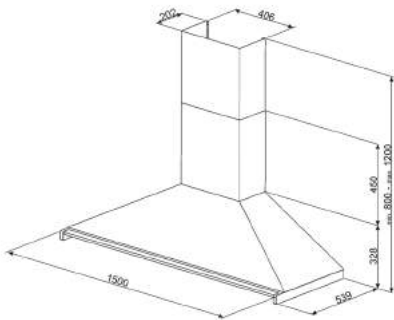

LAVASTOVIGLIE

SR275, SR975

SR264, S264, SR964

TUTTE LE LAVASTOVIGLIE DA 60 CM A SCOMPARSA TOTALE

FRIGORIFERI

CP177TNE

CAPPE

KPF12

KPF9