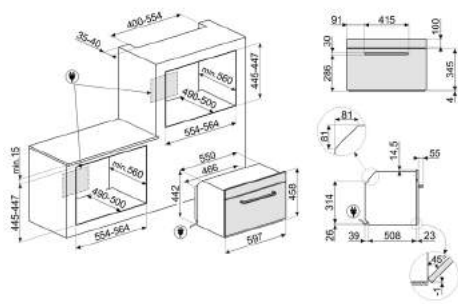

Kit per installazione a colonna asciugatrici DT e lavatrici LB e LBW (escluso mod. LBW62PCIT)

79.00 €

EAN: 8017709302597

novità

FORNI

TUTTI I FORNI DA 60 CM

TUTTI I FORNI COMPATTI DA 45 CM

FMI420N2