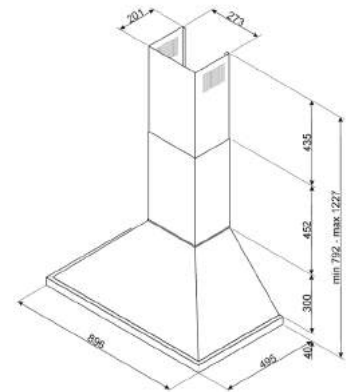

LAVASTOVIGLIE

SR275, SR975

SR264, S264, SR964

TUTTE LE LAVASTOVIGLIE DA 60 CM A SCOMPARSA TOTALE

FRIGORIFERI

CP177TNE

CAPPE

KPF12

KPF9