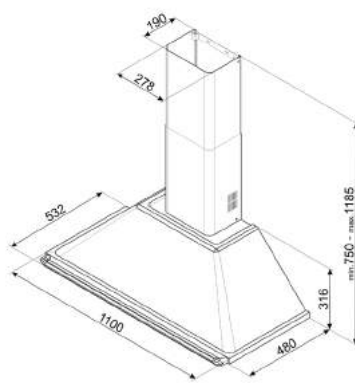

KD120HXE

KTR110, KT110