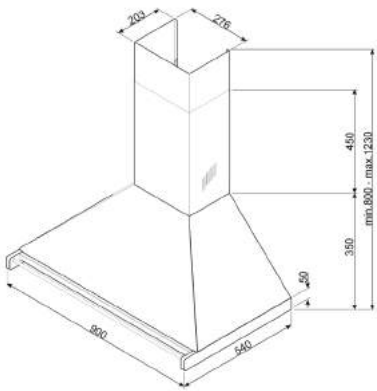

KD150HXE

KD90H