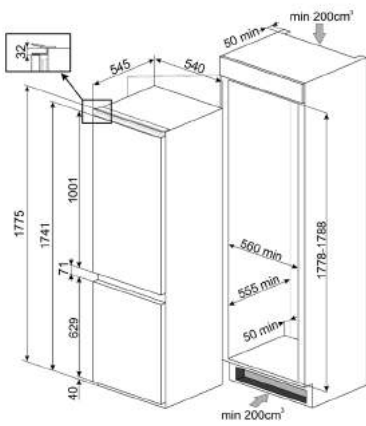

PV264N

LAVASTOVIGLIE

SR275, SR975

SR264, S264, SR964

TUTTE LE LAVASTOVIGLIE DA 60 CM A SCOMPARSA TOTALE

FRIGORIFERI

CP177TNE

CAPPE