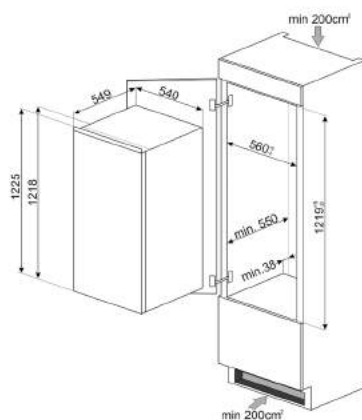

LAVATRICI

LAVATRICI E LAVASCIUGA
A SCOMPARSA TOTALE

LAVATRICI E LAVASCIUGA
CON FRONTALINO A VISTA

FRIGORIFERI E CONGELATORI

C8174TNE

D4152F