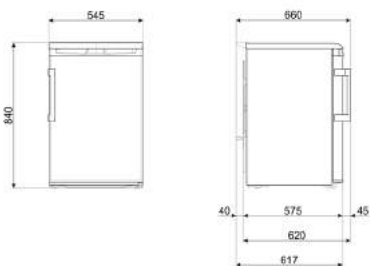

CF33

FD76EN1HX

FD70

FD32

FD14