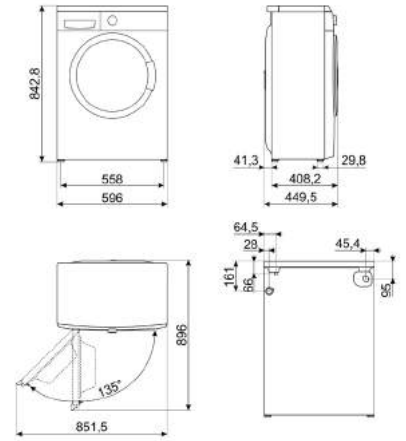

LBW60CIT

LSF147E

ASCIUGATRICI