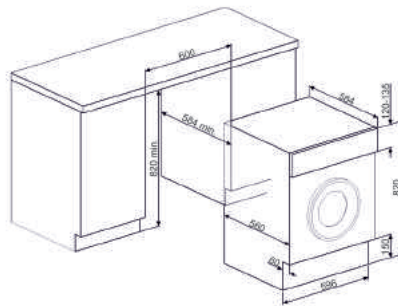

KSG52

LAVASTOVIGLIE

TUTTE LE LAVASTOVIGLIE DA 60 CM
A SCOMPARSA TOTALE

TUTTE LE LAVASTOVIGLIE DA 60 CM
DA INCASSO CON FRONTALINO A VISTA

STA4525IN, STA4505IN, STA4505

LAVATRICI

LAVATRICI E LAVASCIUGA
A SCOMPARSA TOTALE