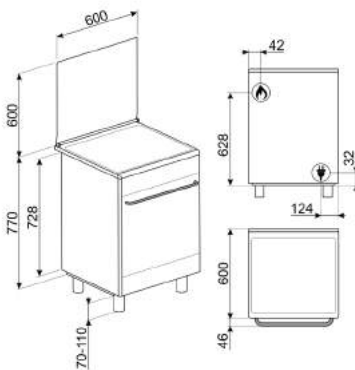

CX60SVPZ9, CX60SV9