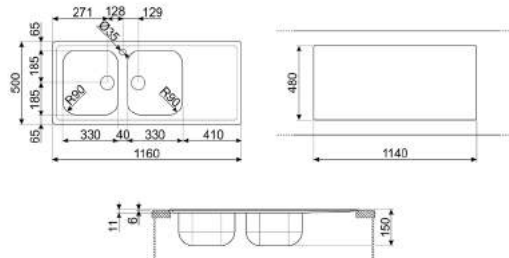

LM116D-2, LM116S-2

LM862-2

LM861D-2, LM861S-2

LPE116D, LPE116S

LPE102D, LPE102S

LPE862