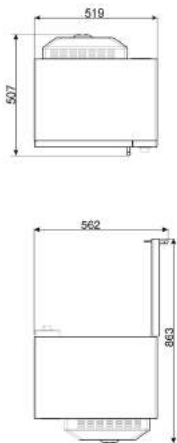

MICROONDE

MOE34CXI