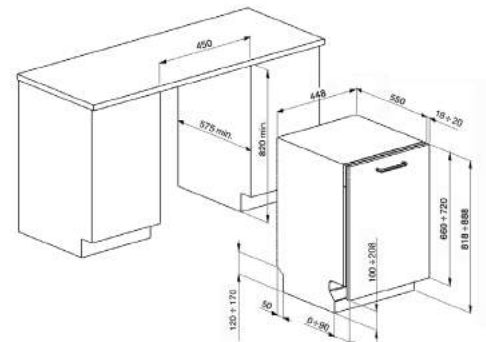

KSG52

LAVASTOVIGLIE

TUTTE LE LAVASTOVIGLIE DA 60 CM
A SCOMPARSA TOTALE

TUTTE LE LAVASTOVIGLIE DA 60 CM
DA INCASSO CON FRONTALINO A VISTA

STA4525IN, STA4505IN, STA4505

LAVATRICI

LAVATRICI E LAVASCIUGA
A SCOMPARSA TOTALE