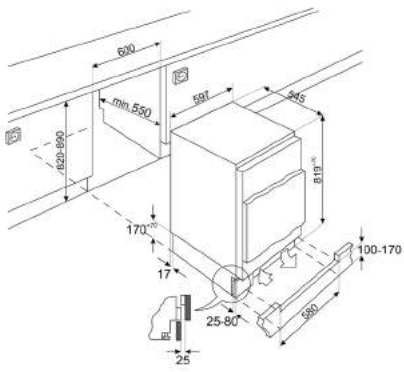

S8C1721F, S8L1721F

U8C082DF, U8L080DF, U8F082DF1