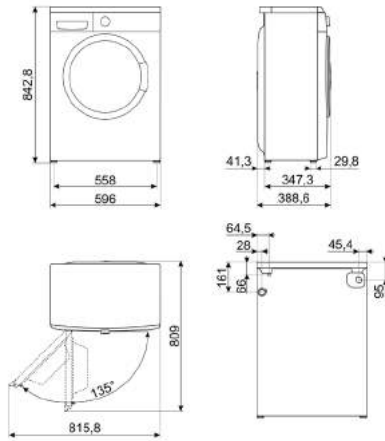

LBW40CIT

LSF147E

ASCIUGATRICI