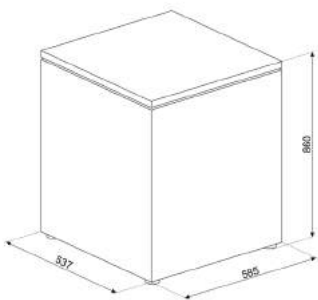

CANTINA VINI

CO103F