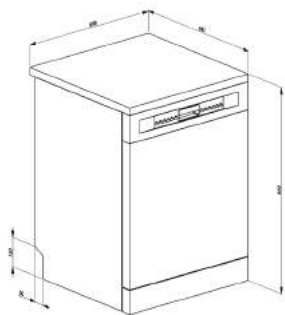

LAVASTOVIGLIE STANDARD 60 CM

LAVASTOVIGLIE STANDARD 45 CM

LAVASTOVIGLIE SOTTOPIANO 60 CM

LAVATRICI

LBF127

LB2T102IT, LB2T92IT

LB1T80IT

LB1T70IT