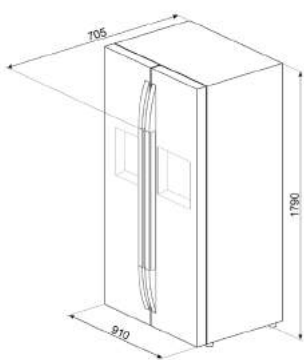

FRIGORIFERI E CONGELATORI

SBS63XDF