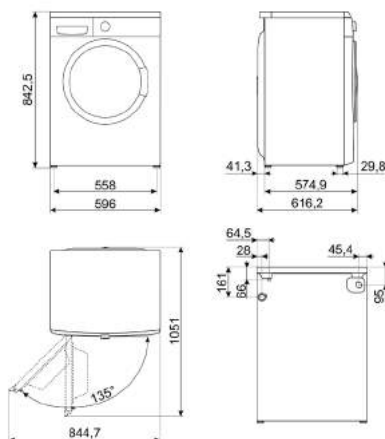

LAVASTOVIGLIE STANDARD 60 CM

LAVASTOVIGLIE STANDARD 45 CM

LAVASTOVIGLIE SOTTOPIANO 60 CM

LAVATRICI

LBF127

LB2T102IT, LB2T92IT

LB1T80IT

LB1T70IT