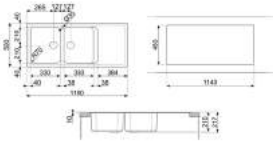

LZ116

LZ150

LZ102

LZ862

LZ861

LSEG860