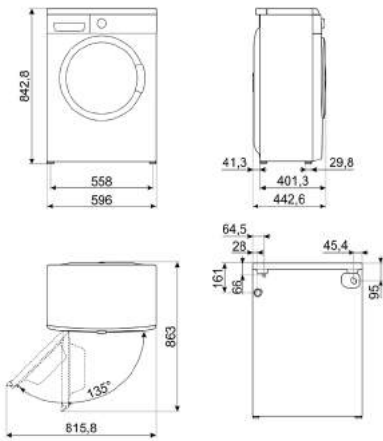

LBW50CIT

LSF147E

ASCIUGATRICI