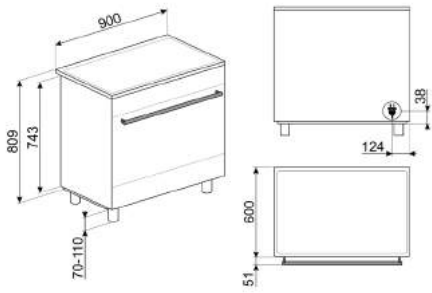

CUCINE

C91IE