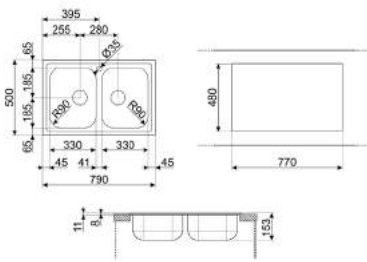

LYP116D, LYP116S

LYP792