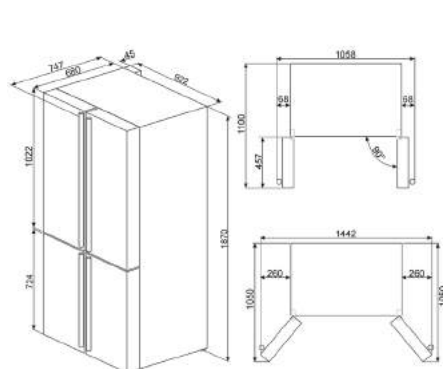

FQ60CPO5, FQ60CAO5