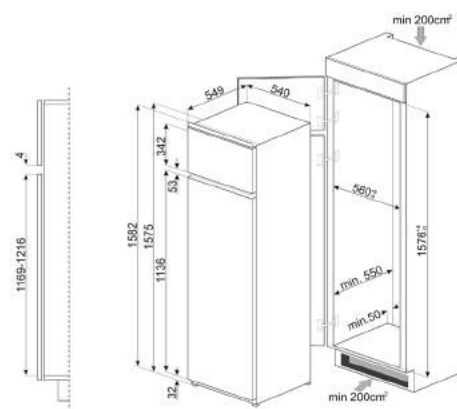

LAVATRICI

LAVATRICI E LAVASCIUGA
A SCOMPARSA TOTALE

LAVATRICI E LAVASCIUGA
CON FRONTALINO A VISTA

FRIGORIFERI E CONGELATORI

C8174TNE

D4152F