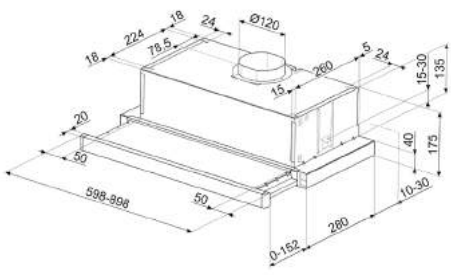

KTE90EX, KTE60EX

KSET91E2, KSET61E2