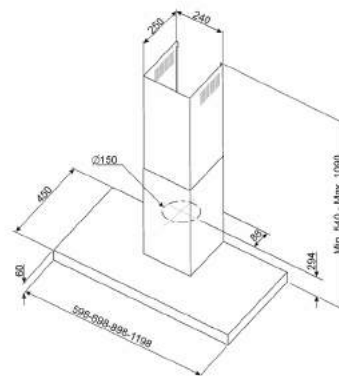

MF11

CAPPE

KI120XE

KI90XE

KBT1200XE, KBT900XE, KBT900NE ,
KBT700XE, KBT600XE