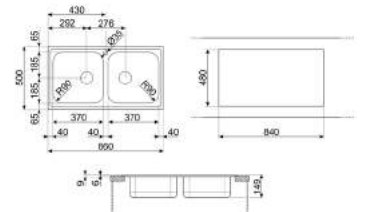

LM116D-2, LM116S-2

LM862-2

LM861D-2, LM861S-2

LPE116D, LPE116S

LPE102D, LPE102S

LPE862