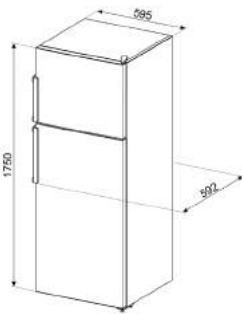

CF33

FD76EN1HX

FD70

FD32

FD14