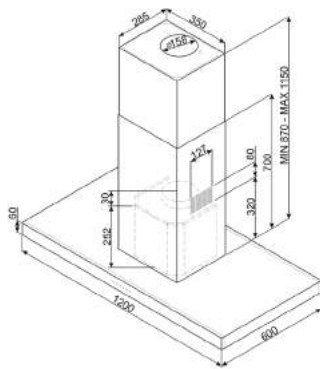

CAPPE

KI120XE