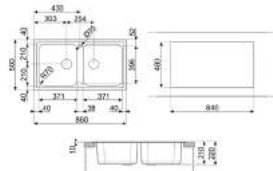

LZ116

LZ150

LZ102

LZ862

LZ861

LSEG860