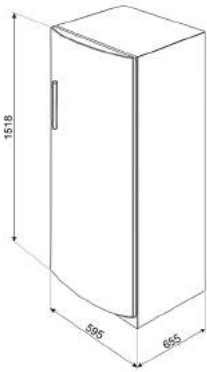

FA120, CV102F

CV275NF