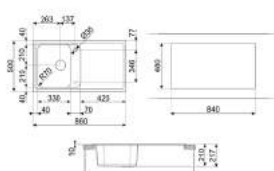

LZ116

LZ150

LZ102

LZ862

LZ861

LSEG860