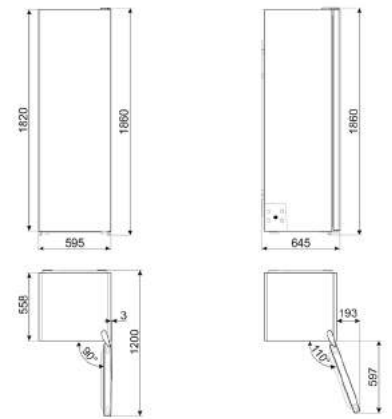

FS18EV2HX, FF18EN2HX