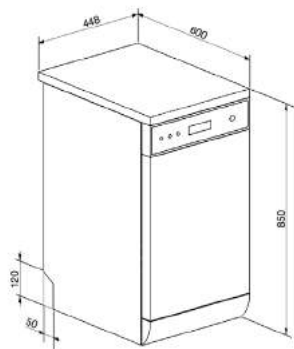

LAVASTOVIGLIE STANDARD 60 CM

LAVASTOVIGLIE STANDARD 45 CM

LAVASTOVIGLIE SOTTOPIANO 60 CM

LAVATRICI

LBF127

LB2T102IT, LB2T92IT

LB1T80IT

LB1T70IT