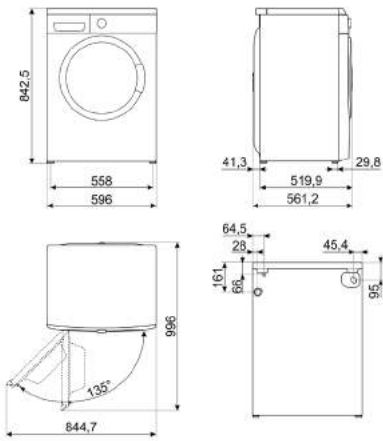

LAVASTOVIGLIE STANDARD 60 CM

LAVASTOVIGLIE STANDARD 45 CM

LAVASTOVIGLIE SOTTOPIANO 60 CM

LAVATRICI

LBF127

LB2T102IT, LB2T92IT

LB1T80IT

LB1T70IT