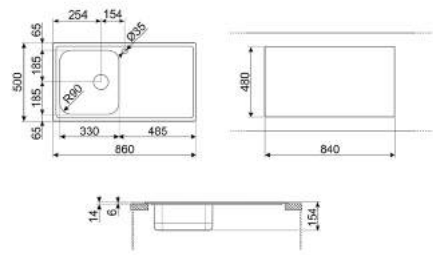

LPE861D, LPE861S

LYP861D, LYP861S