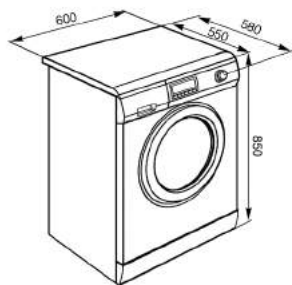

LAVASTOVIGLIE STANDARD 60 CM

LAVASTOVIGLIE STANDARD 45 CM

LAVASTOVIGLIE SOTTOPIANO 60 CM

LAVATRICI

LBF127

LB2T102IT, LB2T92IT

LB1T80IT

LB1T70IT