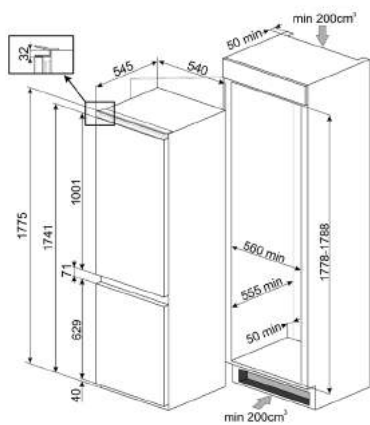

FRIGORIFERI E CONGELATORI

C8174TNE