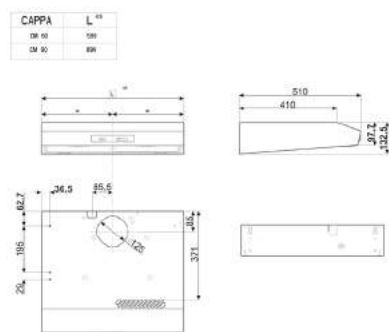

KSED95XE

KSED75XE

KSED65XE

KDE900EX, KDE600EX

KS89

KS59