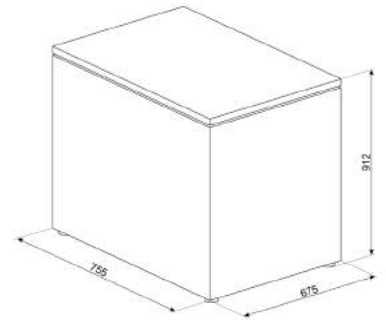

CO205F, CO145E