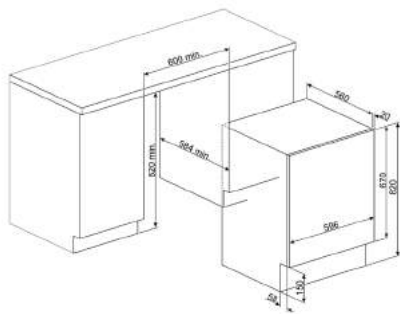

KSG52

LAVASTOVIGLIE

TUTTE LE LAVASTOVIGLIE DA 60 CM
A SCOMPARSA TOTALE

TUTTE LE LAVASTOVIGLIE DA 60 CM
DA INCASSO CON FRONTALINO A VISTA

STA4525IN, STA4505IN, STA4505

LAVATRICI

LAVATRICI E LAVASCIUGA
A SCOMPARSA TOTALE