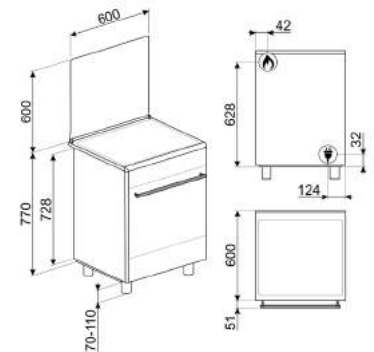

CX68M8-1, CO68GMA8, CO68GMP9