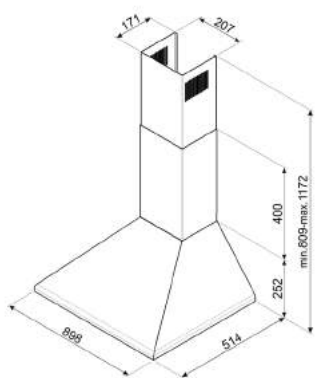

KATE900EX

KSED95XE