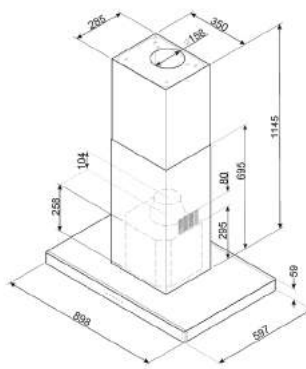

MF11

CAPPE

KI120XE

KI90XE

KBT1200XE, KBT900XE, KBT900NE ,
KBT700XE, KBT600XE