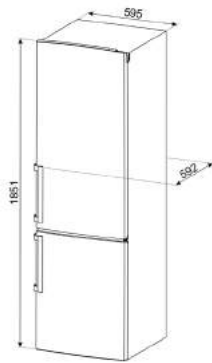

FC20XDNE

CF33