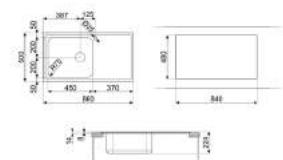

SP116D, SP116S

SP862

SP861D, SP861S

SP792

SP791D-2, SP791S-2

SG116D, SG116S