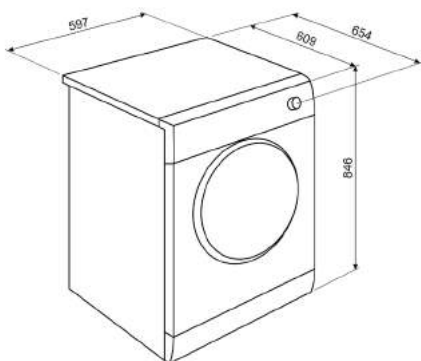

ASCIUGATRICI

HIGH TECH - DHT