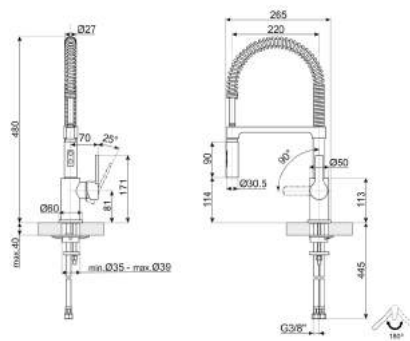

VZ40

VZ3434

VZUM79

VZUM57

VZUM40

VZUM3434

MISCELATORI

MAP99CR