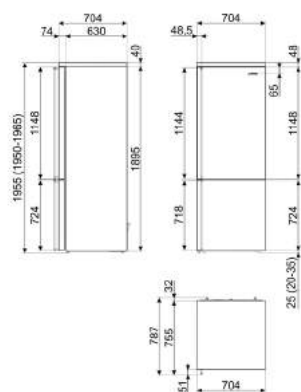

FA3905, FA8005