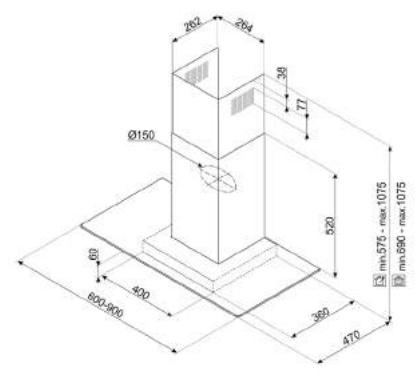

MF11

CAPPE

KI120XE

KI90XE

KBT1200XE, KBT900XE, KBT900NE ,
KBT700XE, KBT600XE