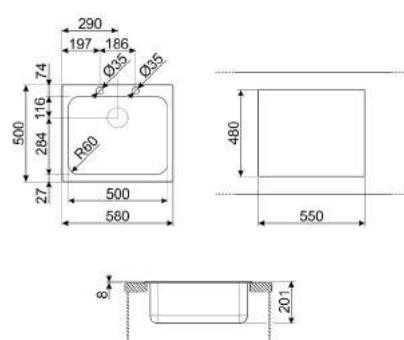

LYP861D, LYP861S

LYP792

LYP791D, LYP791S

LL2AD, LL2AS

VS50P3

VS45-P3