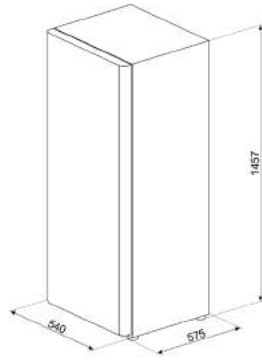

FS09

CV215NF