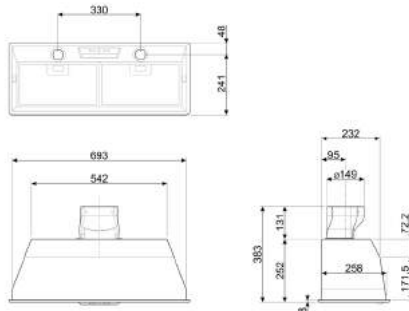

KSEC91, KSEC81, KSEC61

KSEG7XSA