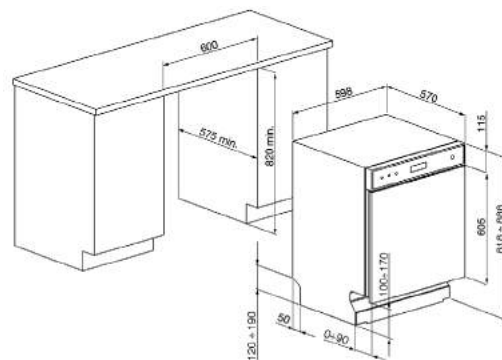

LAVASTOVIGLIE STANDARD 60 CM

LAVASTOVIGLIE STANDARD 45 CM

LAVASTOVIGLIE SOTTOPIANO 60 CM

LAVATRICI

LBF127

LB2T102IT, LB2T92IT

LB1T80IT

LB1T70IT