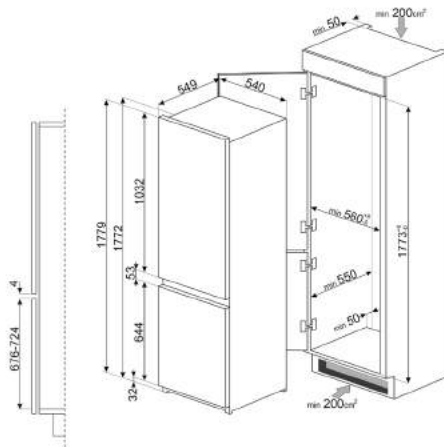

C4173N1F, C41721F, C4172F, C4172FL