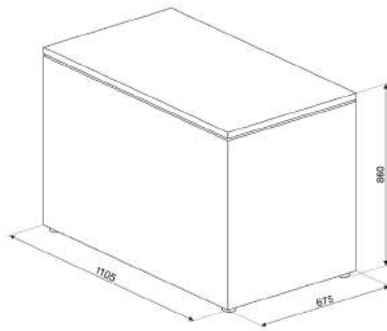

CV275NF

CV215NF

CO402E

CO302E

CO232E

CO205F, CO145E

CANTINA VINI

CO103F