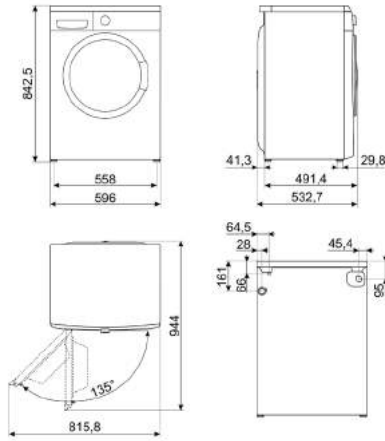

LAVASTOVIGLIE STANDARD 60 CM

LAVASTOVIGLIE STANDARD 45 CM

LAVASTOVIGLIE SOTTOPIANO 60 CM

LAVATRICI

LBF127

LB2T102IT, LB2T92IT

LB1T80IT

LB1T70IT