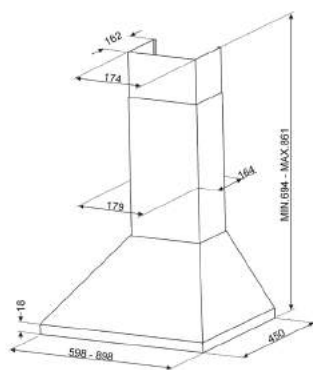

KDE900EX, KDE600EX