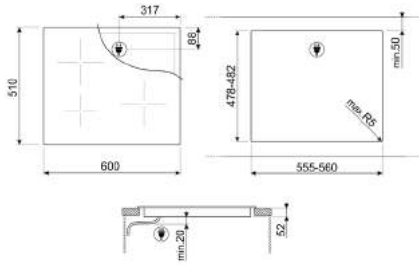

SI2741D

SI2641D