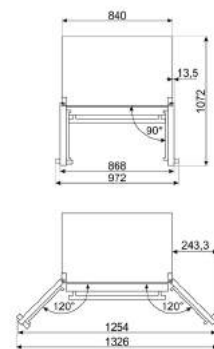

FQ60CPO5, FQ60CAO5