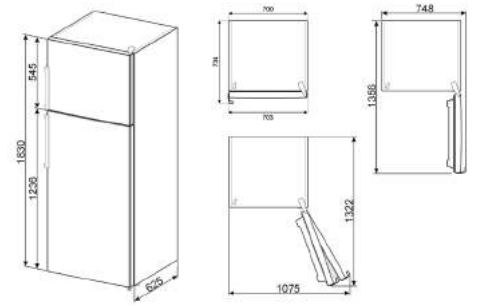

CF33

FD76EN1HX

FD70

FD32

FD14