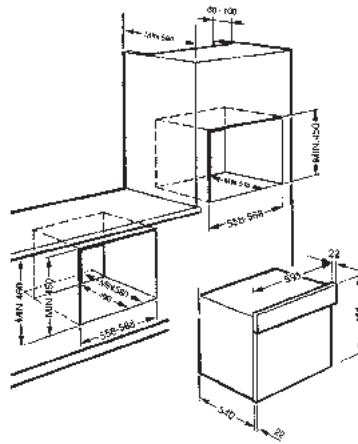

SF4400MCX, SF4400MX