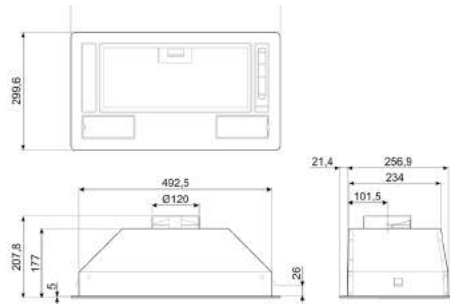

KSG52

LAVASTOVIGLIE

TUTTE LE LAVASTOVIGLIE DA 60 CM
A SCOMPARSA TOTALE

TUTTE LE LAVASTOVIGLIE DA 60 CM
DA INCASSO CON FRONTALINO A VISTA

STA4525IN, STA4505IN, STA4505

LAVATRICI

LAVATRICI E LAVASCIUGA
A SCOMPARSA TOTALE