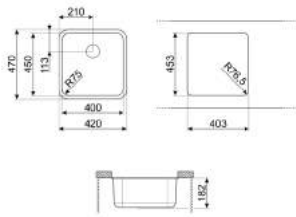

UM4530

UM4040

UM50

UM45

UM40

UM34