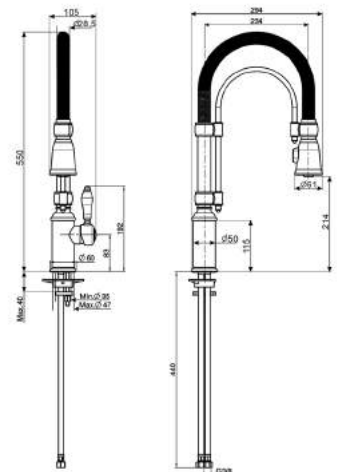

VZ3434

VZUM79

VZUM57

VZUM40

VZUM3434

MISCELATORI

MIDR7