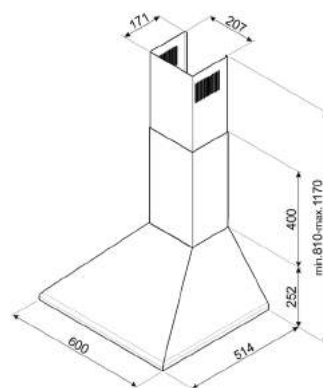

KBT900VE, KBT600VE

KSED65XE