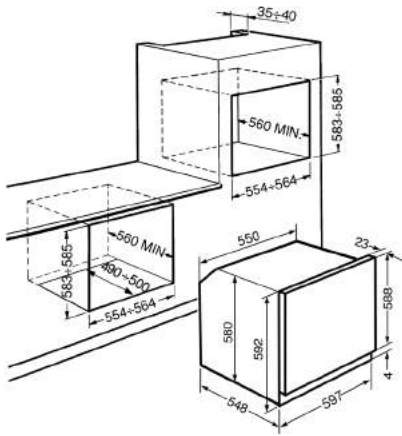

FORNI

TUTTI I FORNI DA 60 CM