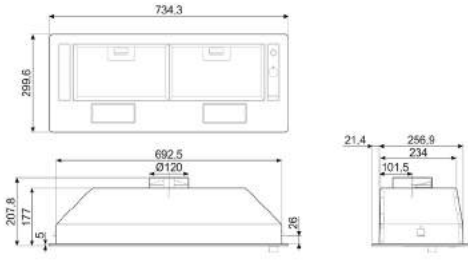

KSET91E2, KSET61E2

KSEG7XSA

KSEG5XSA

KSG70

KSG52

LAVASTOVIGLIE

TUTTE LE LAVASTOVIGLIE DA 60 CM
A SCOMPARSA TOTALE

TUTTE LE LAVASTOVIGLIE DA 60 CM
DA INCASSO CON FRONTALINO A VISTA

STA4525IN, STA4505IN, STA4505