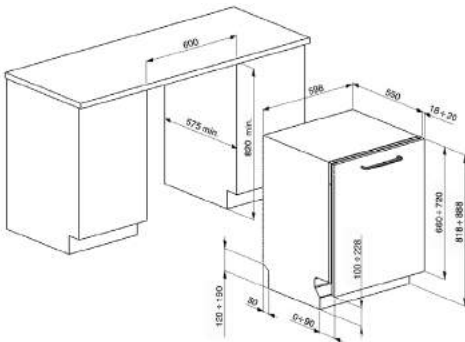

KSG52

LAVASTOVIGLIE

TUTTE LE LAVASTOVIGLIE DA 60 CM
A SCOMPARSA TOTALE

TUTTE LE LAVASTOVIGLIE DA 60 CM
DA INCASSO CON FRONTALINO A VISTA

STA4525IN, STA4505IN, STA4505

LAVATRICI

LAVATRICI E LAVASCIUGA
A SCOMPARSA TOTALE