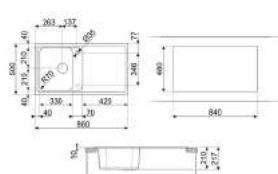

VZ3434

VZUM79

VZUM57

VZUM40

VZUM3434

MISCELATORI