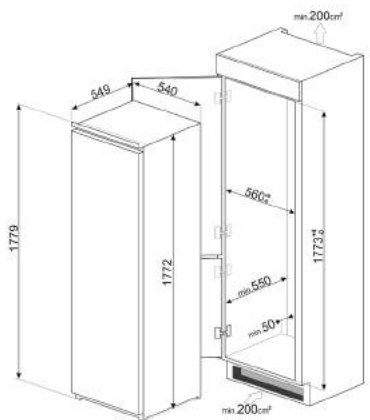

LAVATRICI

LAVATRICI E LAVASCIUGA
A SCOMPARSA TOTALE

LAVATRICI E LAVASCIUGA
CON FRONTALINO A VISTA

FRIGORIFERI E CONGELATORI

C8174TNE

D4152F