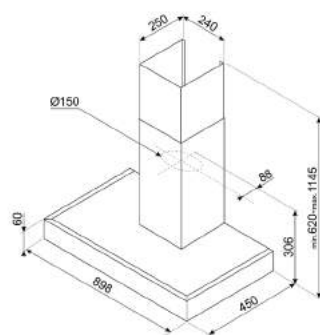

MF11

CAPPE

KI120XE

KI90XE

KBT1200XE, KBT900XE, KBT900NE ,
KBT700XE, KBT600XE