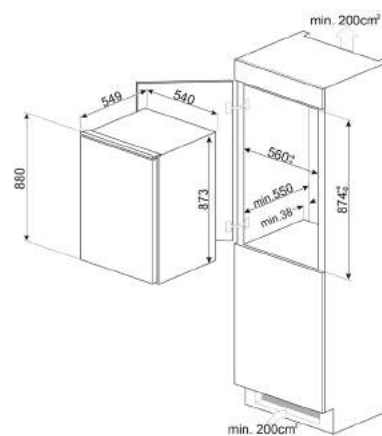

S4C092F, S4L090F