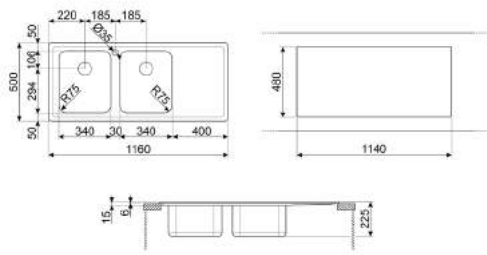

SGE116.1D, SGE116.1S

LM116D-2, LM116S-2