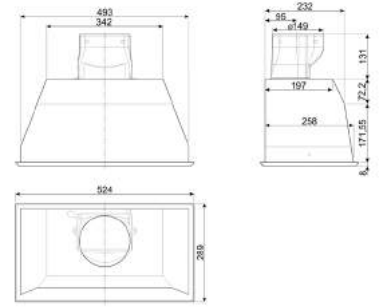

KSET91E2, KSET61E2

KSEG7XSA

KSEG5XSA

KSG70

KSG52

LAVASTOVIGLIE

TUTTE LE LAVASTOVIGLIE DA 60 CM
A SCOMPARSA TOTALE

TUTTE LE LAVASTOVIGLIE DA 60 CM
DA INCASSO CON FRONTALINO A VISTA

STA4525IN, STA4505IN, STA4505