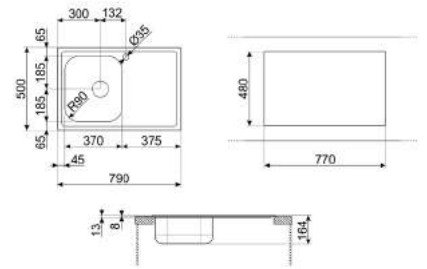

LYP862

LYP791D, LYP791S