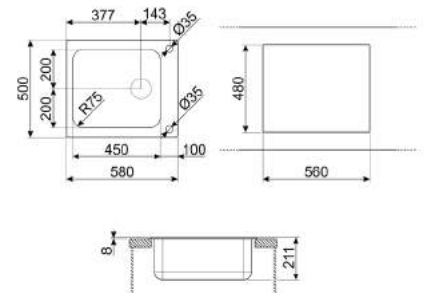

LYP861D, LYP861S

LYP792

LYP791D, LYP791S

LL2AD, LL2AS

VS50P3

VS45-P3