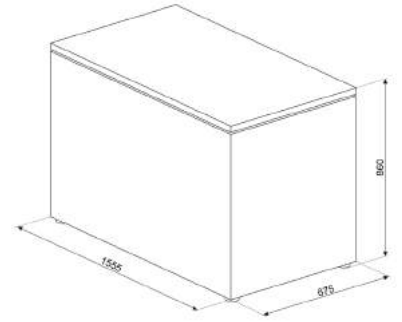

FS08FW, FF08FW

CO402E