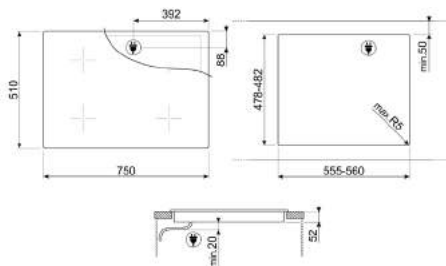

installazione a pensile o a colonna
FMI020X

installazione a pensile o a colonna
FMI017X

CASSETTI

CTP8015A, CTP815P

PIANI DI COTTURA A INDUZIONE

SI5952B

SI1M7733B

SI2741D