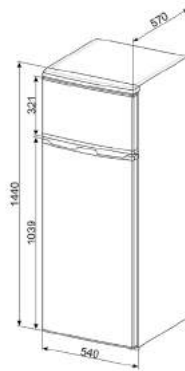

CF33

FD76EN1HX

FD70

FD32

FD14