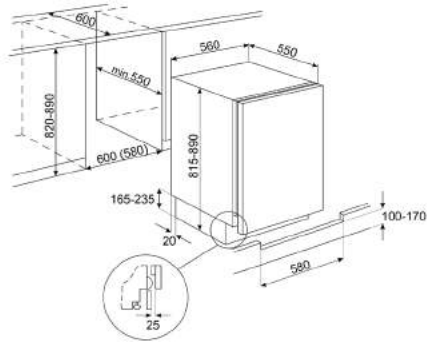

S4C122F, S4L120F

U4C082F, U4L080F, U4F082F1