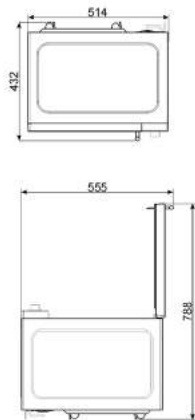

MICROONDE

MOE25X

LAVASTOVIGLIE FREESTANDING

LAVASTOVIGLIE STANDARD 60 CM

LAVASTOVIGLIE STANDARD 45 CM

LAVASTOVIGLIE SOTTOPIANO 60 CM

LAVATRICI