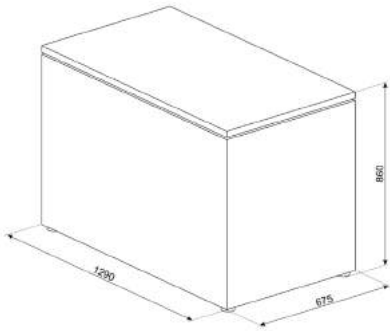

CV275NF

CV215NF

CO402E

CO302E

CO232E

CO205F, CO145E

CANTINA VINI

CO103F