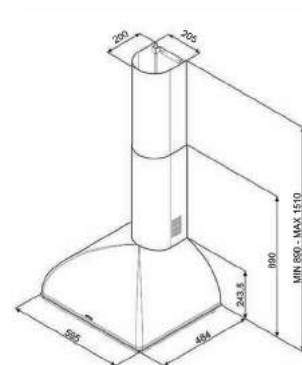

KSED95XE

KSED75XE

KSED65XE

KDE900EX, KDE600EX

KS89

KS59