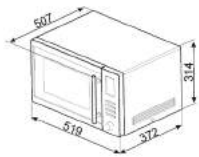

MICROONDE

MOE25X

LAVASTOVIGLIE FREESTANDING

LAVASTOVIGLIE STANDARD 60 CM

LAVASTOVIGLIE STANDARD 45 CM

LAVASTOVIGLIE SOTTOPIANO 60 CM

LAVATRICI