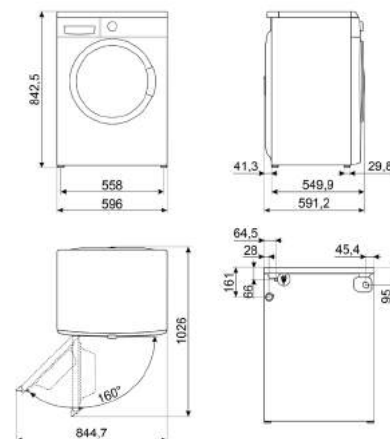

LAVASTOVIGLIE STANDARD 60 CM

LAVASTOVIGLIE STANDARD 45 CM

LAVASTOVIGLIE SOTTOPIANO 60 CM

LAVATRICI

LBF127

LB2T102IT, LB2T92IT

LB1T80IT

LB1T70IT