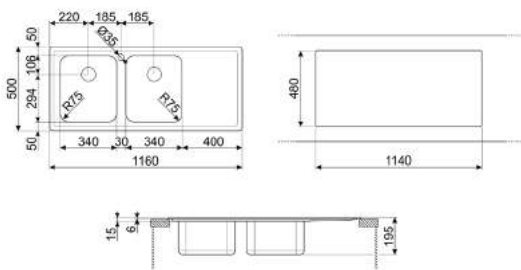

LPE116D, LPE116S