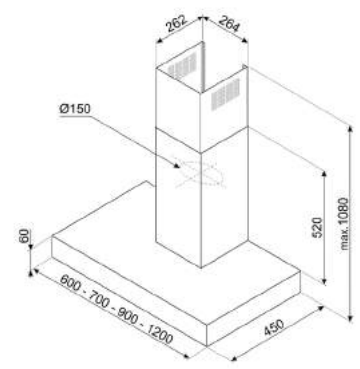

MD10

KBT1200XE, KBT900XE, KBT900NE ,
KBT700XE, KBT600XE