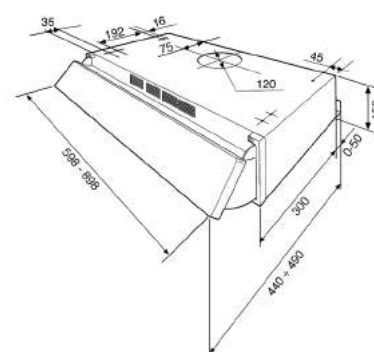

KSEIR92, KSEIR62