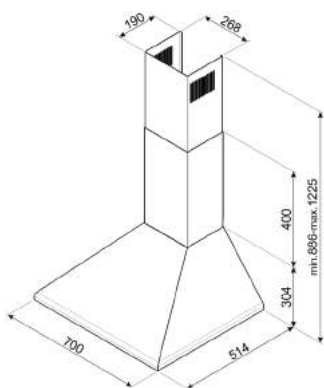

KATE600EX

KSED75XE