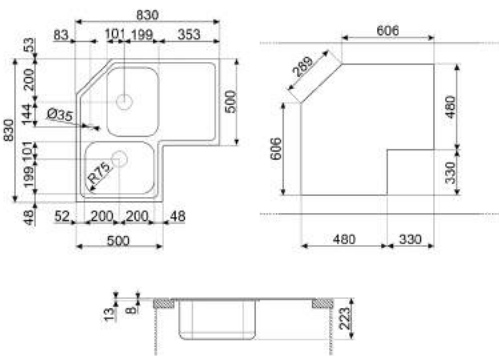

LL2AD, LL2AS