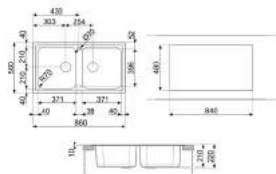

VZ3434

VZUM79

VZUM57

VZUM40

VZUM3434

MISCELATORI