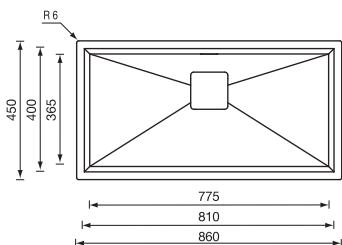

glamour 86 x 45

012804 satinato F3" slim € 564

012814 satinato F3" sottotop € 524

base incasso : mm 900
base sottotop : mm 1000
profondità vasca : mm 190
foro incasso : mm 840 x 430
foro sottotop : mm 810 x 400
piletta quadra manuale

Optionals

•2.7 •3.9 4.8 7.2 11.1

• solo su mod. slim