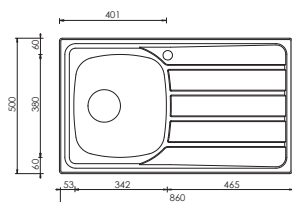

UNIVERSAL

universal 86 x 50 1V

015443 satinato F3" standard

€ 122

base : mm 450
profondità vasca : mm 160
foro incasso : mm 835 x 475
versione DX e SX - piletta standard manuale

Optionals

4.10 | 6.3 | 6.13 | 7.4 | 11.1