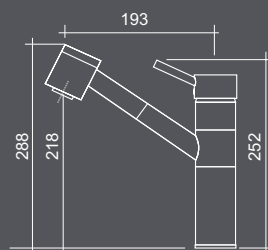

ACQUAMIX KING

miscelatore con doccia estraibile

codice	corpo	finitura	prezzo
9233MISCCRM	mm 84X47	Cromato	€ 367

Prodotto non installabile sui modelli:
Vesta - Evoluzione - Brando - Punto quadro - ClassicStyle

ACQUAMIX ORENUS

miscelatore con doccia estraibile, due getti

codice	ghiera	finitura	prezzo
9222MISCCRM	Ø mm 50	Cromato	€ 201

ACQUAMIX BURANO

miscelatore con doccia estraibile

codice	ghiera	finitura	prezzo
9205MISCCRM	Ø mm 50	Cromato	€ 216

ACQUAMIX BURANO

miscelatore con canna girevole

codice	ghiera	finitura	prezzo
9300MISCCRM	Ø mm 50	Cromato	€ 150