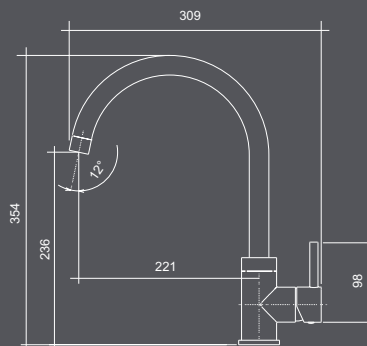

HYDRAMIX TIRRENO

miscelatore con canna girevole

ghiera

Ø mm 50

codice	prezzo
9801MISCCRM.L29	€ 350
finitura	Copper bronze

codice	prezzo
9801MISCCRM.L79	€ 350
finitura	Gold

codice	prezzo
9801MISCCRM.L82	€ 370
finitura	Gun metal