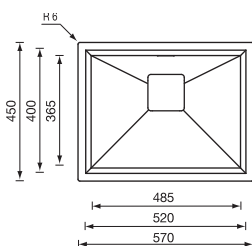

glamour 57 x 45

012802 satinato F3" slim € 491

012812 satinato F3" sottotop € 462

base incasso : mm 600
base sottotop : mm 800
profondità vasca : mm 190
foro incasso : mm 550 x 430
foro sottotop : mm 520 x 400
piletta quadra manuale

Optionals

•2.7 •3.9 4.8 7.2 11.1

• solo su mod. slim