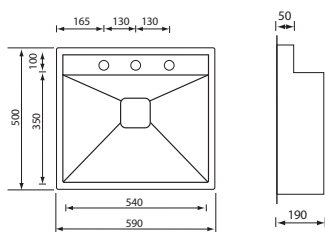

ariel 59 x 50

012912 satinato F3" slim € 555

012902 satinato F3" sottotop € 524

base incasso : mm 800
base sottotop : mm 800
profondità vasca : mm 190
foro incasso : mm 570 x 480
foro sottotop : mm 540 x 450
piletta quadra automatica con comando quadro

Nota: il 3° foro prevede l'inserimento del miscelatore con comando remoto oppure del dispenser.

Optionals

4.8 | 6.2* | 7.1* | 11.1