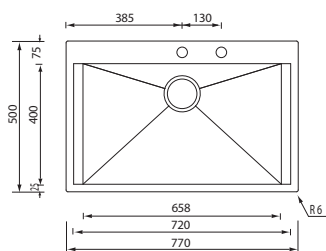

focus mix 77 x 50

Optionals

1.5	2.9	2.13	2.14	3.11	4.6	4.17	5.6	5.7	5.9	5.10	5.11
6.6	7.6	11.1									

015223 satinato F3" slim

€ 555

base : mm 800
profondità vasca : mm 190
foro incasso : mm 750 x 480
piletta standard automatica con comando quadro