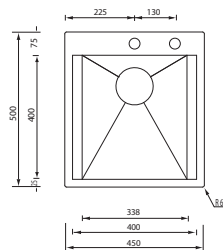

FOCUS MIX

focus mix 45 x 50

Optionals

1.5	2.9	2.13	2.14	3.11	4.6	4.15	5.6	5.7	5.9	5.10	5.11
6.6	7.6	11.1									

015221 satinato F3" slim

€ 468

base : mm 500
profondità vasca : mm 190
foro incasso : mm 430 x 480
piletta standard automatica con comando quadro