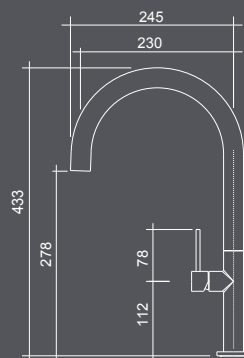

codice	ghiera	finitura	prezzo
9704MISCCRM	Ø mm 50	Cromato	€ 269

HYDRAMIX CERAM

miscelatore con canna girevole

codice	ghiera	finitura	prezzo
9701MISCINOX	Ø mm 50	Inox	€ 312

HYDRAMIX CASPIO

miscelatore con canna girevole