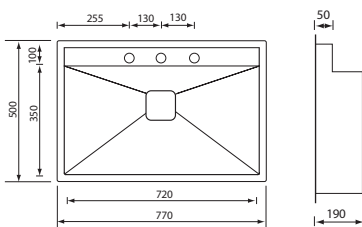

ariel 77 x 50

012913 satinato F3" slim € 628

012903 satinato F3" sottotop € 605

base incasso : mm 800
base sottotop : mm 900
profondità vasca : mm 190
foro incasso : mm 750 x 480
foro sottotop : mm 720 x 450
piletta quadra automatica con comando quadro

Nota: il 3° foro prevede l'inserimento del miscelatore con comando remoto oppure del dispenser.

Optionals

4.8 | 6.2* | 7.1* | 11.1