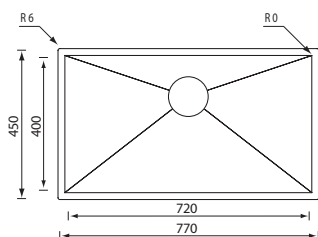

filoquadra 77 x 45

Optionals

1.5	2.3	2.12	2.13	2.14	3.2	3.18	3.19	4.6	4.17	5.6	5.7
5.9	5.10	5.11	6.6	7.6	11.1						

011906 satinato F3" slim	€ 453
011916 satinato F3" sottotop	€ 424
011926 satinato F3" filotop	€ 453

base incasso: mm 800
base sottotop: mm 900
base filotop: mm 800
profondità vasca: mm 190
foro incasso: mm 750 x 430
foro sottotop: mm 720 x 400
foro filotop: manuale installazione
piletta standard manuale