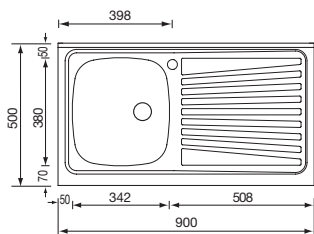

mondial appoggio 90 x 50 1V

031033 prelucidato F2" appoggio

€ 111

base: mm 450 / mm 500 se inizio composizione
profondità vasca : mm 150
versione DX e SX - piletta standard manuale

Optionals

4.10 | 11.1