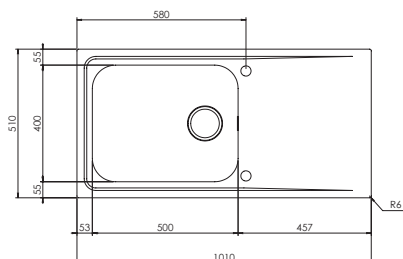

evoluzione 100 x 50 1V

015006 satinato F3" slim € 525

015076 microdecoro F3" slim € 525

base : mm600/mm800 se inizio composizione
profondità vasca : mm 205
foro slim : mm 990 x 490
versione reversibile
piletta rondò automatica con comando quadro

Optionals

1.5 | 2.3 | 2.13 | 2.14 | 4.4 | 5.6 | 5.7 | 5.9 | 5.10 | 5.11 | 11.1