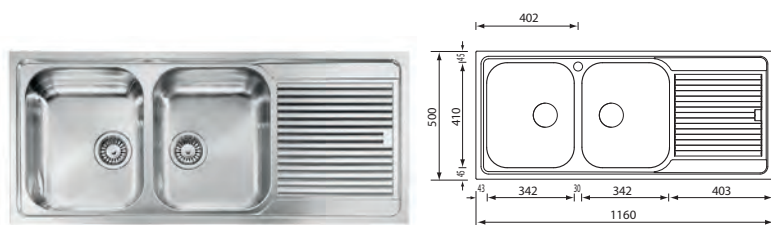

filoslim 116 x 50 2V

011207 satinato F3" slim

€ 251

base : mm 800 / mm 900 se inizio composizione
profondità vasche : mm 210
foro incasso : mm 1140 x 480
versione DX e SX - piletta standard manuale

Optionals

1.1	1.2	3.1	4.4	6.13	11.1