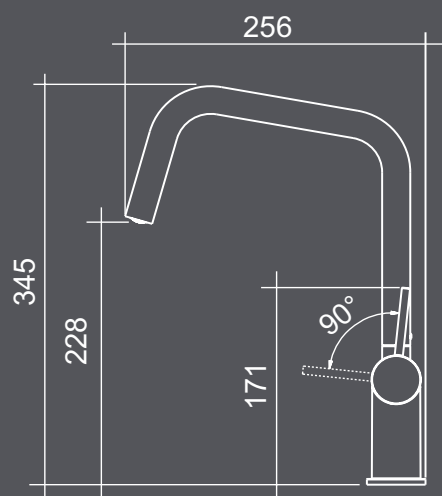

HYDRAMIX

codice	ghiera	finitura	prezzo
9607MISCCRM	Ø mm 50	Cromato	€ 280