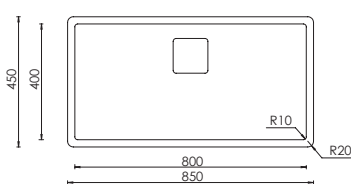

pyper 85 x 45

Optionals

1.5	2.3	2.12	2.13	2.14	3.2	3.8	3.18	3.19	4.6	5.6	5.7
5.9	5.10	5.11	6.6	7.6	11.1						

01532A satinato F3" slim € 601

01530A satinato F3" sottotop € 584

01535A satinato F3" filotop € 601

base incasso : mm 900
base sottotop : mm 1000
base filotop : mm 900
profondità vasca : mm 250
foro incasso : mm 830 x 430
foro sottotop : mm 800 x 400 R10
foro filotop : manuale installazione
piletta quadra manuale