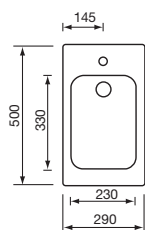

Optionals

6.8 | 11.1

011931 satinato F2" standard € 106

base : mm 450
profondità vasca : mm 40
foro incasso : mm Ø 410
piletta standard manuale

cinzia 29 x 50 vasca saldata