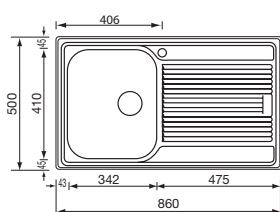

zenith 86 x 50 1V

Optionals

1.1	3.1	4.4	6.3	6.13	7.4	11.1

011243 satinato F3" standard € 150

011293 antigraffio F3" standard € 179

011273 microdecoro F3" standard € 204

base : mm 450 / mm 500 se inizio composizione

profondità vasca : mm 190

foro incasso : mm 835 x 475

versione DX e SX - piletta standard manuale