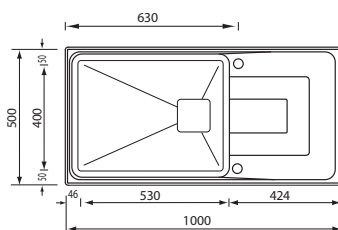

vesta 100 x 50 1V

Optionals

1.5 | 2.3 | 2.13 | 2.14 | 3.5 | 5.6 | 5.7 | 5.9 | 5.10 | 5.11 | 6.3 | 7.4
11.1

010806 satinato F3" standard

€ 555

base : mm 800
profondità vasca : mm 210
foro incasso : mm 975 x 475
versione reversibile
piletta quadra automatica con comando quadro