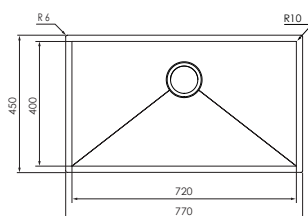

iride matt 77 x 45

Optionals

1.5	4.6	5.6	5.7	5.9	5.10	6.6	7.6	11.1

012356.L29 copper bronze F3" slim - sottotop - filotop € 1.065

012356.L79 gold F3" slim - sottotop - filotop € 1.065

012356.L82 gun metal F3" slim - sottotop - filotop € 1.065

base incasso : mm 800
base sottotop : mm 900
base filotop : mm 800
profondità vasca : mm 190
foro incasso: mm 750 x 430
foro sottotop: mm 720 x 400 R10
foro filotop : manuale installazione
piletta standard manuale