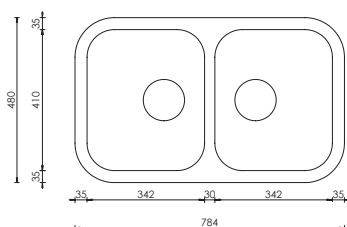

cinzia sottotop 78,4 x 48 2V
vasca saldata