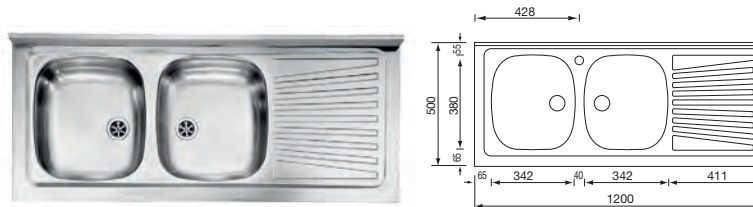

mondial appoggio 120 x 50 2V

031037 prelucidato F2" appoggio

€ 126