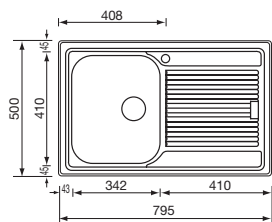

Optionals

1.1	1.2	3.1	4.4	6.13	11.1
-----	-----	-----	-----	------	------

ZENITH PLUS

zenith plus 79 x 50 1V

Optionals

1.1	3.1	4.4	6.3	6.13	7.4	11.1
-----	-----	-----	-----	------	-----	------

011251 satinato F3" plus € 181