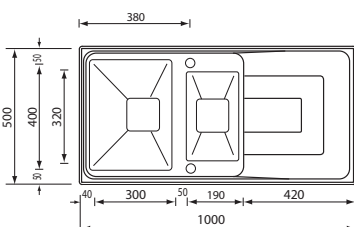

vesta 100 x 50 2V

Optionals

2.3 | 2.13 | 2.14 | 3.4 | 3.6 | 5.6 | 5.7 | 5.9 | 5.10 | 5.11 | 6.3 | 7.4
11.1

010805 satinato F3" standard

€ 788

base : mm 600 / mm 800 se inizio composizione
profondità vasche : mm 210 - 140
foro incasso : mm 975 x 475
versione reversibile
piletta quadra automatica con comando quadro