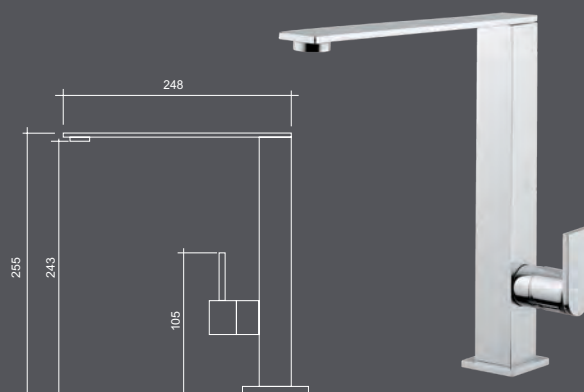

ACQUAMIX VRACE

miscelatore con canna girevole e doccia estraibile

codice	ghiera	finitura	prezzo
9226MISCCRM	Ø mm 50	Cromato	€ 328

ACQUAMIX NIEDDA

miscelatore con canna girevole

codice	ghiera	finitura	prezzo
9241MISCCRM	Ø mm 45	Cromato	€ 961