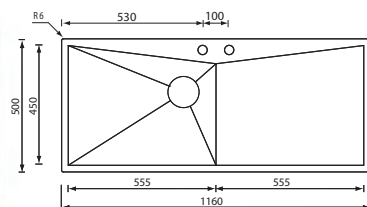

space 116 x 50 1V

012869 satinato F3" slim

€ 701