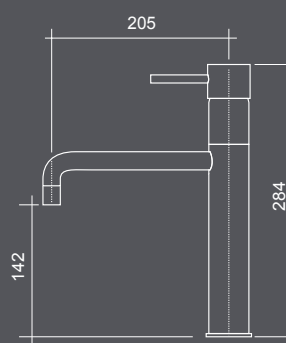

ACQUAMIX FLORES

miscelatore con canna girevole

codice	ghiera	finitura	prezzo
9100MISCINOX	Ø mm 50	Inox	€ 350

ACQUAMIX GIUDECCA

miscelatore con canna girevole

ACQUAMIX

codice	ghiera	finitura	prezzo
9106MISCCRM	Ø mm 50	Cromato	€ 318