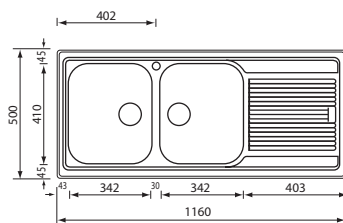

zenith plus 100 x 50 2V

011255 satinato F3" plus

€ 251

base : mm 600 / mm 800 se inizio composizione
profondità vasche : mm 210 - 130
foro incasso : mm 980 x 480
versione DX e SX - piletta standard manuale

Optionals

1.1	1.2	2.1	3.1	4.3	4.4	6.3	6.13	7.4	11.1

zenith plus 116 x 50 2V

011257 satinato F3" plus

€ 251

011267 antigraffio F3" plus

€ 292

010257 microdecoro F3" plus

€ 333

base : mm 800 / mm 900 se inizio composizione
profondità vasche : mm 210
foro incasso : mm 1140 x 480
versione DX e SX - piletta standard manuale

Optionals

1.1	1.2	3.1	4.4	6.3	6.13	7.4	11.1