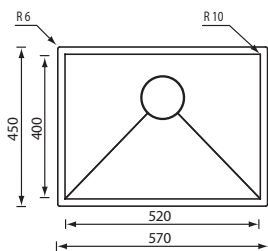

filoraggiato vintage 57 x 45

Optionals

1.5	4.6	4.16	5.6	5.7	5.9	5.10	6.6	7.6	11.1

072028 vintage F3" slim € 568

072008 vintage F3" sottotop € 536

072058 vintage F3" filotop € 568

base incasso : mm 600
base sottotop : mm 800
base filotop : mm 600
profondità vasca : mm 190
foro incasso : mm 550 x 430
foro sottotop : mm 520 x 400 R10
foro filotop : manuale installazione
piletta rondò manuale