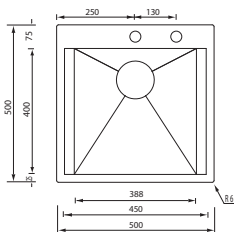

focus mix 50 x 50

Optionals

1.5	2.9	2.13	2.14	3.11	4.6	4.15	5.6	5.7	5.9	5.10	5.11
6.6	7.6	11.1									

015226 satinato F3" slim

€ 478

base : mm 500
profondità vasca : mm 190
foro incasso : mm 480 x 480
piletta standard automatica con comando quadro