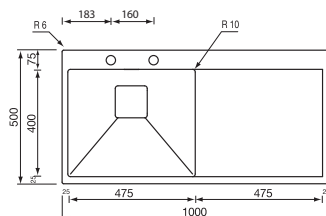

batik 100 x 50 1V

Optionals

1.5	2.3	2.12	2.13	2.14	3.2	3.8	3.18	3.19	4.6	5.6	5.7
5.9	5.10	5.11	6.6	7.6	11.1						

012036 satinato F3" slim

€ 817

base mm 600
base: mm 1200 per piano inferiore 30 mm
profondità vasca: mm 190
foro incasso: mm 980 x 480
versione DX e SX
piletta quadra automatica con comando quadro