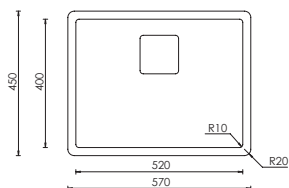

pyper 57 x 45

Optionals

1.5	2.3	2.12	2.13	2.14	3.2	3.8	3.18	3.19	4.6	5.6	5.7
5.9	5.10	5.11	6.6	7.6	11.1						

015326 satinato F3" slim € 532

015306 satinato F3" sottotop € 508

015356 satinato F3" filotop € 532

base incasso : mm 600
base sottotop : mm 800
base filotop : mm 600
profondità vasca : mm 250
foro incasso : mm 550 x 430
foro sottotop : mm 520 x 400 R10
foro filotop : manuale installazione
piletta quadra manuale