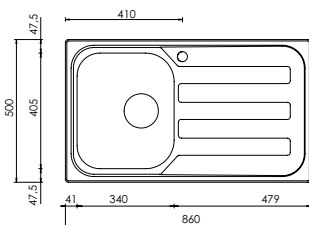

ghibli 86 x 50 1V

Optionals

3.14 | 4.4 | 6.3 | 6.13 | 7.4 | 11.1

015843 satinato F3" standard

€ 138

base : mm 450 / mm 500 se inizio composizione
profondità vasca : mm 170
foro incasso : mm 835 x 475
versione DX e SX - piletta standard manuale