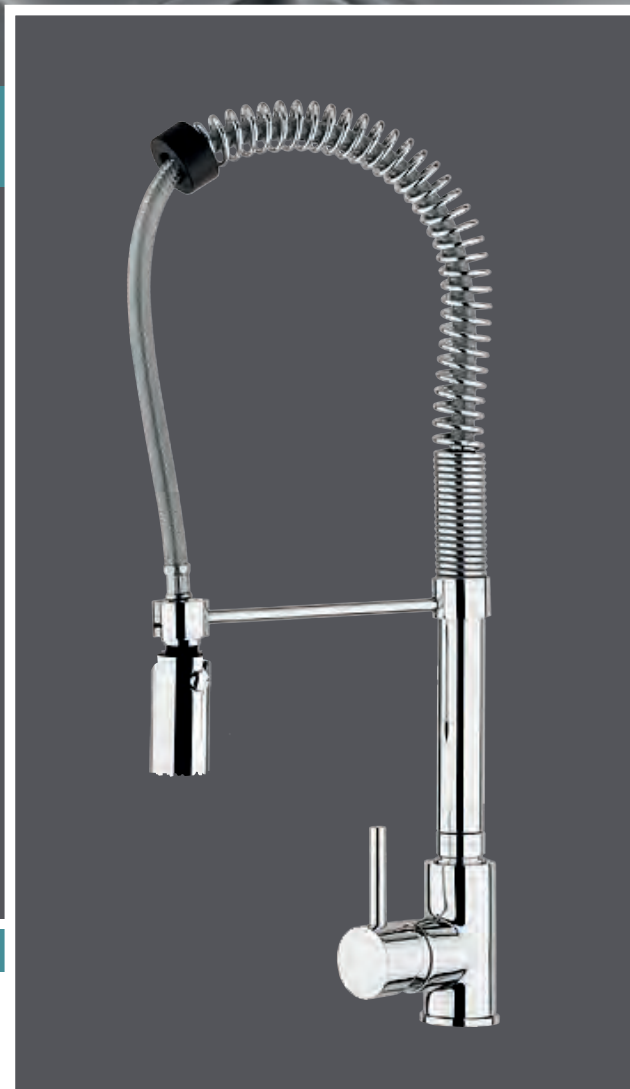

codice	ghiera	finitura	prezzo
9105MISCCRM	Ø mm 50	Cromato	€ 418