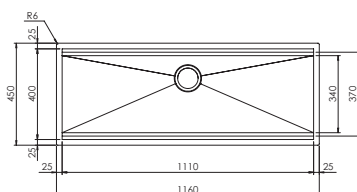

major 116 x 45

015507 satinato F3" sottotop € 814

base : mm >1200
profondità vasca : mm 250
foro sottotop : mm 1110 x 400
piletta rondò manuale

Optionals

2.10 | 3.12 | 4.8 | 5.1 | 5.7 | 5.9 | 5.10 | 11.1