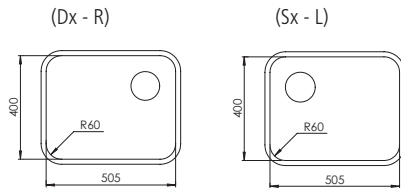

CINZIA sottotop

cinzia sottotop 50 x 40 R60

Optionals

1.5	4.4	11.1

01195G satinato F3" sottotop

€ 196

base : mm 800
profondità vasca : mm 200
foro sottotop : manuale installazione
versione DX e SX - piletta standard manuale

Modelli abbinabili