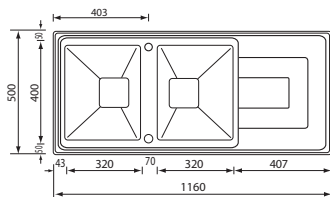

vesta 116 x 50 2V

010807 satinato F3" standard

€ 826

base : mm 800 / mm 900 se inizio composizione
profondità vasche: mm 210
foro incasso: mm 1135 x 475
versione reversibile
piletta quadra automatica con comando quadro

Optionals

2.3 | 2.13 | 2.14 | 3.5 | 5.6 | 5.7 | 5.9 | 5.10 | 5.11 | 6.3 | 7.4 | 11.1