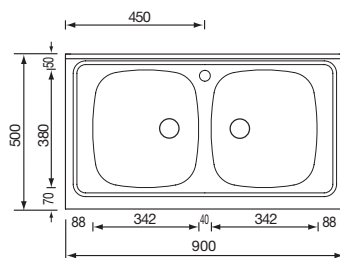

mondial appoggio 90 x 50 2V

031034 prelucidato F2" appoggio

€ 120

base: mm 900
profondità vasche : mm 150
piletta standard manuale

Optionals

4.10 | 11.1