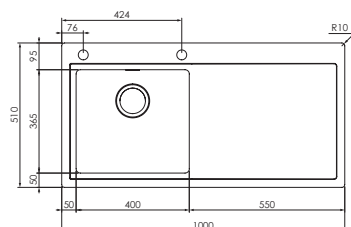

Optionals

2.11 | 3.16 | 4.8 | 5.5 | 11.1

017101 satinato F3"slim-filotop

€ 596

base incasso-filotop : mm 450 / mm 600 se inizio composizione
profondità vasca : mm 200
foro incasso: mm 840 x 490
foro filotop : manuale installazione
versione DX e SX
piletta rondò automatica con comando easy

enea 100 x 50 1V mm 400x365