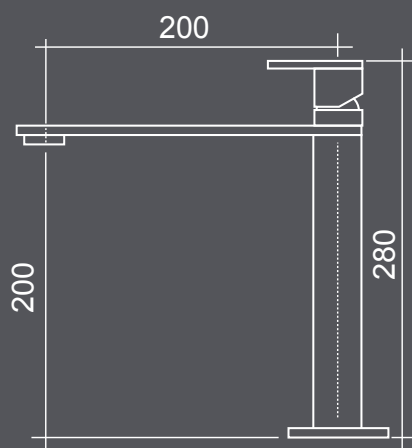

ACQUAMIX FLORES

miscelatore con canna girevole

codice	ghiera	finitura	prezzo
9100MISCINOX	Ø mm 50	Inox	€ 350

ACQUAMIX GIUDECCA

miscelatore con canna girevole

ACQUAMIX

codice	ghiera	finitura	prezzo
9106MISCCRM	Ø mm 50	Cromato	€ 318