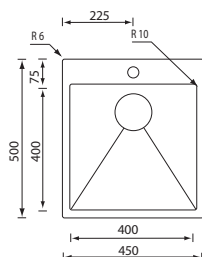

filoraggiato mix 45 x 50

012043 satinato F3" slim

€ 511

base : mm 500
profondità vasca : mm 190
foro incasso : mm 430 x 480
piletta standard manuale

Optionals

1.5 | 2.3 | 2.12 | 2.13 | 2.14 | 3.2 | 3.18 | 3.19 | 4.6 | 4.15 | 5.6 | 5.7

5.9 | 5.10 | 5.11 | 6.6 | 7.6 | 11.1