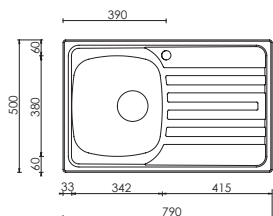

NIHAL

nihal 79 x 50 1V

Optionals

4.10 | 6.3 | 6.13 | 7.4 | 11.1

010841 satinato F3" standard

€ 119

base : mm 450
profondità vasca : mm 150
foro incasso : mm 770 x 480
versione DX e SX - piletta standard manuale