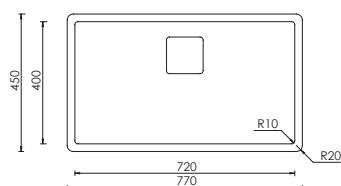

pyper 77 x 45

Optionals

1.5	2.3	2.12	2.13	2.14	3.2	3.8	3.18	3.19	4.6	5.6	5.7
5.9	5.10	5.11	6.6	7.6	11.1						

015328 satinato F3" slim € 571

015308 satinato F3" sottotop € 555

015358 satinato F3" filotop € 571

base incasso : mm 800
base sottotop : mm 900
base filotop : mm 800
profondità vasca : mm 250
foro incasso : mm 750 x 430
foro sottotop : mm 720 x 400 R10
foro filotop : manuale installazione
piletta quadra manuale