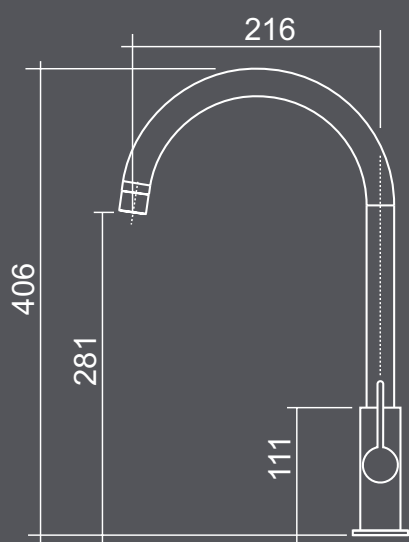

codice	ghiera	finitura	prezzo
9602MISCCRM	Ø mm 48	Cromato	€ 198