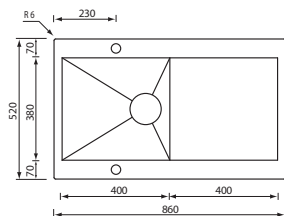

REVERS

revers 86 x 52 1V

012983 satinato F3" slim

€ 657

base : mm 500
base : mm 900 per piano inferiore 30 mm
profondità vasca : mm 190
foro incasso : mm 840 x 500
versione reversibile
piletta standard automatica con comando quadro

Optionals

2.5 | 3.7 | 4.8 | 4.15 | 6.4 | 9.2 | 11.1