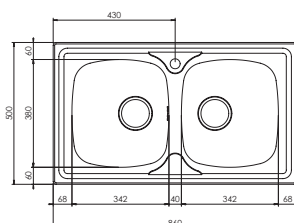

mondial 86 x 50 2V

Optionals

4.10 | 6.3 | 6.13 | 7.4 | 11.1

011544 satinato F3" standard

€ 108

base : mm 800 / mm 900 se inizio composizione
profondità vasche : mm 150
foro incasso : mm 835 x 475
piletta standard manuale