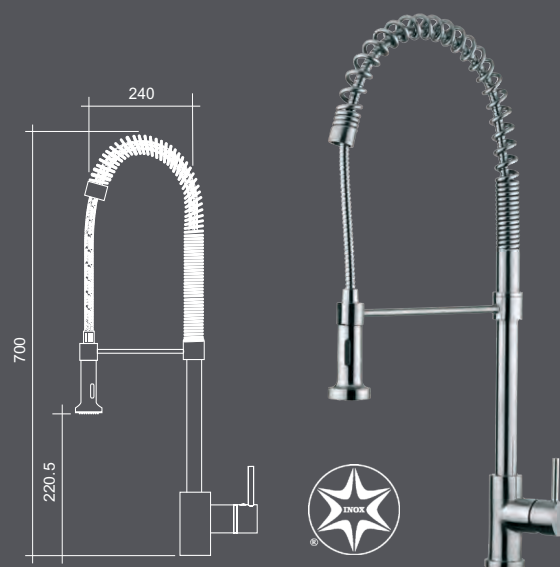

miscelatore con mollettone e doccia due getti

codice	ghiera	finitura	prezzo
9105MISCCRM	Ø mm 50	Cromato	€ 418

ACQUAMIX KEROS

miscelatore con mollettone e doccia due getti

codice	ghiera	finitura	prezzo
9224MISCINOX	Ø mm 53	Inox	€ 720