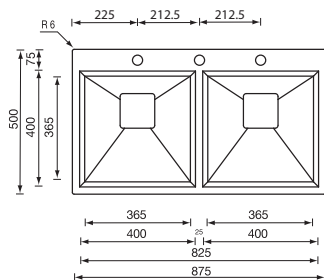

GLAMOUR MIX

glamour mix 87,5 x 50 2V

012825 satinato F3" slim

€ 920

base: mm 900
profondità vasche: mm 190
foro incasso : mm 855 x 480
piletta quadra automatica con due comandi quadro

Optionals

2.7 | 3.9 | 4.8 | 7.2 | 11.1

glamour mix 86 x 50 1V

012843 satinato F3" slim

€ 686