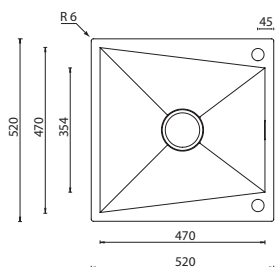

SPACE REVERS

space revers 52 x 52 1V

Optionals

3.13 | 4.2 | 7.3 | 11.1

012860 satinato F3" slim

€ 461

base : mm 600
profondità vasca : mm 190
foro incasso : mm 500 x 500
piletta standard automatica con comando quadro