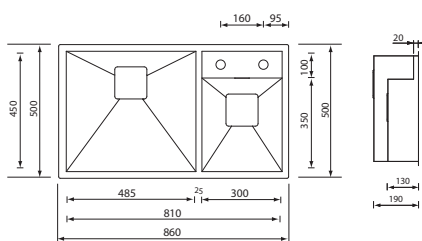

ariel 86 x 50 2V

012914 satinato F3" slim € 710

012904 satinato F3" sottotop € 679

base incasso : mm 900
base sottotop : mm 1000
profondità vasche : mm 190 - 130
foro incasso : mm 840 x 480
foro sottotop : mm 810 x 450
versione DX e SX
piletta quadra automatica con comando quadro

Optionals

2.8 | 3.10 | 4.1 | 6.2 | 7.1 | 8.1 | 11.1