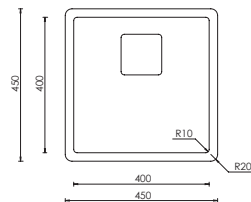

PYPER

pyper 45 x 45

Optionals

1.5	2.3	2.12	2.13	2.14	3.2	3.8	3.18	3.19	4.6	5.6	5.7
5.9	5.10	5.11	6.6	7.6	11.1						

015322 satinato F3" slim € 520

015302 satinato F3" sottotop € 480

015352 satinato F3" filotop € 519

base incasso : mm 500
base sottotop : mm 600
base filotop : mm 500
profondità vasca : mm 250
foro incasso : mm 430 x 430
foro sottotop : mm 400 x 400 R10
foro filotop : manuale installazione
piletta quadra manuale