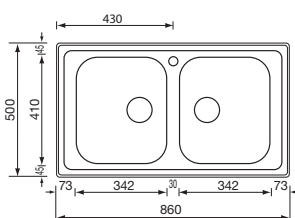

zenith 86 x 50 2V

Optionals

1.1	1.2	3.1	4.4	6.3	6.13	7.4	11.1

011244 satinato F3" standard € 199

011294 antigraffio F3" standard € 225

011274 microdecoro F3" standard € 251

base : mm 800 / mm 900 se inizio composizione

profondità vasche : mm 190

foro incasso : mm 835 x 475

piletta standard manuale