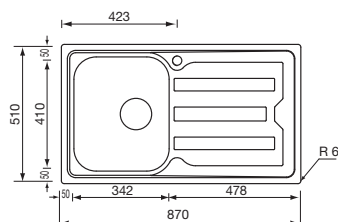

cristal filotop 86 x 50 1V

Optionals

1.1	3.1	4.4	6.13	11.1

010043 satinato F3" filotop

€ 354

base : mm 450 / mm 500 se inizio composizione
base : mm 900 per piano inferiore 30 mm
profondità vasca: mm 210
foro filotop : manuale installazione
versione DX e SX - piletta standard manuale