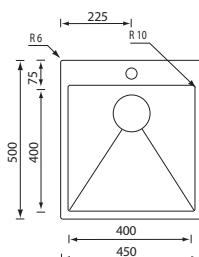

filoraggiato mix vintage 45 x 50

Optionals

1.5 | 4.6 | 4.15 | 5.6 | 5.7 | 5.9 | 5.10 | 6.6 | 7.6 | 11.1

072043 vintage F3" slim

€ 623

base: mm 500
profondità vasca: mm 190
foro incasso: mm 430 x 480
pileta rondò manuale