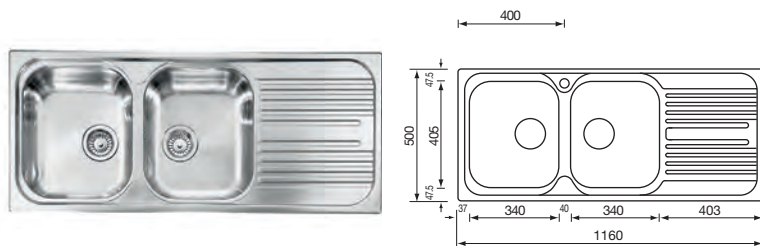

atlantic 116 x 50 2V

010547 satinato F3" standard

€ 152

010597 antigraffio F3" standard

€ 181