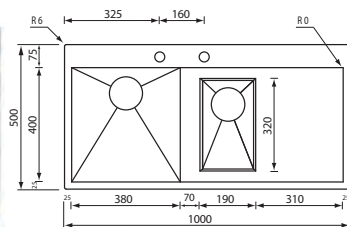

filoquadra mix 100 x 50 2V mm 380/190

012962 satinato F3" slim

€ 817

base : mm 800
base : mm 1200 per piano inferiore 30 mm
profondità vasche : mm 190 - 130
foro incasso : mm 980 x 480
versione DX e SX
piletta standard automatica con comando quadro

Optionals

1.5	2.3	2.12	2.13	2.14	3.2	3.4	3.18	3.19	4.6	4.15	5.6
5.7	5.9	5.10	5.11	6.6	7.6	11.1