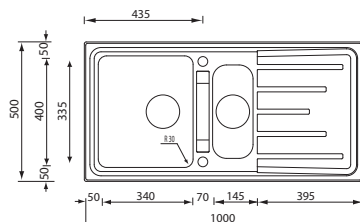

brando 100 x 50 2V

Optionals

1.1 | 2.1 | 2.3 | 2.13 | 2.14 | 4.3 | 4.4 | 5.6 | 5.7 | 5.9 | 5.10 | 5.11

6.3 | 7.4 | 11.1

015105 satinato F3" standard

€ 380

base: mm 600 / mm 800 se inizio composizione
base: mm 1200 per piano inferiore 30 mm
profondità vasche : mm 210 - 140
foro incasso : mm 975 x 475
versione reversibile
piletta rondò automatica con comando quadro