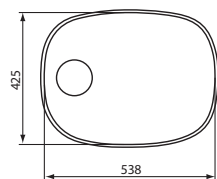

cinzia sottotop 53,8 x 42,5

Optionals

4.10	11.1

011955 satinato F3" sottotop

€ 152

011995 antigraffio F3" sottotop

€ 175

base : mm 800
profondità vasca : mm 170
foro sottotop : manuale installazione
piletta standard manuale