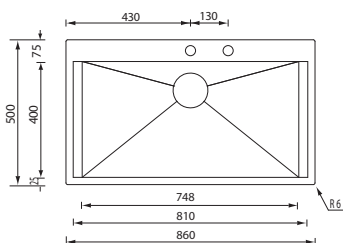

focus mix 86 x 50

015224 satinato F3" slim

€ 581