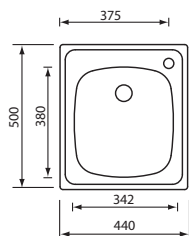

Optionals

11.1

011932 satinato F2" bordo h 8 € 147

base : mm 300
profondità vasca : mm 160
foro incasso : mm 480 x 270
piletta standard manuale

cinzia 44 x 50