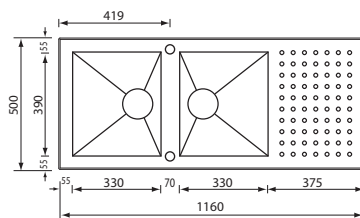

punto quadro 116 x 50 2V

010907 satinato F3" standard

€ 679