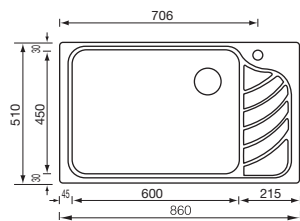

Optionals

1.1	3.1	4.4	6.3	6.13	7.4	11.1
-----	-----	-----	-----	------	-----	------

EUREKA

eureka 86 x 51 1V

011753 satinato F3" bordo h 8

€ 395

base: mm 800
 profondità vasca : mm 220
 foro incasso : mm 840 x 490
 versione DX e SX - piletta standard manuale