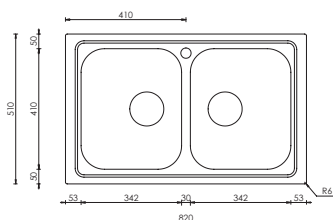

cristal filotop 79 x 50 2V

Optionals

1.1	1.2	3.1	4.4	6.13	11.1

010042 satinato F3" filotop

€ 417

base : mm 800 / mm 900 se inizio composizione
profondità vasche : mm 200
foro filotop : manuale installazione
piletta standard manuale