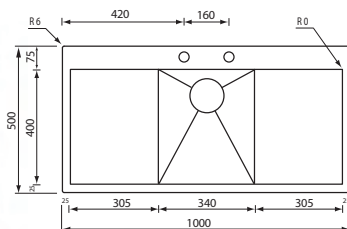

filoquadra mix 100 x 50 + 2 SCIV

012965 satinato F3" slim

€ 789

base : mm 450 / mm 800 se inizio composizione
base : mm 1200 per piano inferiore 30 mm
profondità vasca : mm 190
foro incasso : mm 980 x 480
piletta standard automatica con comando quadro

Optionals

1.5	2.3	2.12	2.13	2.14	3.2	3.18	3.19	4.6	4.15	5.6	5.7
5.9	5.10	5.11	6.6	7.6	11.1