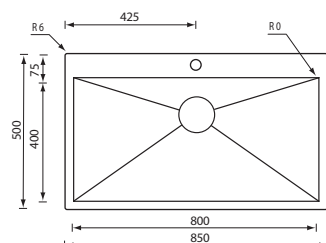

filoquadra mix 85 x 50

012940 satinato F3" slim

€ 561

base : mm 900
profondità vasca : mm 190
foro incasso : mm 830 x 480
piletta standard manuale

Optionals

1.5	2.3	2.12	2.13	2.14	3.2	3.18	3.19	4.6	4.17	5.6	5.7
5.9	5.10	5.11	6.6	7.6	11.1