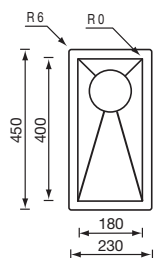

FILOQUADRA

filoquadra 23 x 45

Optionals

3.8 11.1

011900 satinato F3" slim	€ 345
011910 satinato F3" sottotop	€ 301
011920 satinato F3" filotop	€ 345

base incasso : mm 300
base sottotop : mm 450
base filotop : mm 300
profondità vasca : mm 130
foro incasso : mm 210 x 430
foro sottotop : mm 180 x 400
foro filotop : manuale installazione
piletta standard manuale