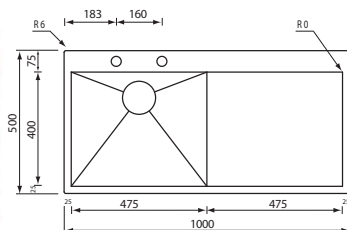

filoquadra mix 100 x 50 1V

012961 satinato F3" slim

€ 652

base mm 600
base : mm 1200 per piano inferiore 30 mm
profondità vasca : mm 190
foro incasso : mm 980 x 480
versione DX e SX
piletta standard automatica con comando quadro

Optionals

1.5	2.3	2.12	2.13	2.14	3.2	3.18	3.19	4.6	4.16	5.6	5.7
5.9	5.10	5.11	6.6	7.6	11.1