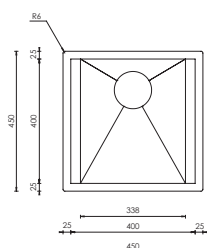

FOCUS

focus 45 x 45

Optionals

1.5	2.9	2.13	2.14	3.11	4.6	4.15	5.6	5.7	5.9	5.10	5.11
6.6	7.6	11.1									

015201 satinato F3" slim € 461

015211 satinato F3" sottotop € 449

base incasso: mm 500
base sottotop : mm 600
profondità vasca : mm 190
foro incasso : mm 430 x 430
foro sottotop : mm 400 x 400
piletta standard manuale