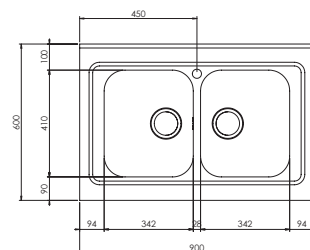

rossana appoggio 90 x 60 2V

031134 satinato F3" appoggio

€ 223

base : mm 900
profondità vasche : mm 190
piletta standard manuale

Optionals

1.1	1.2	3.1	4.4	11.1