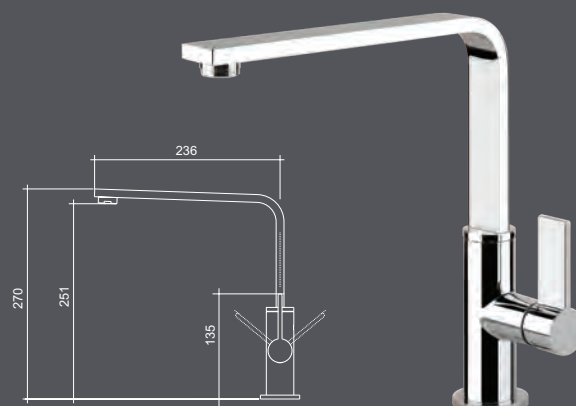

HYDRAMIX GIAVA

miscelatore con canna girevole

codice	ghiera	finitura	prezzo
9700MISCINOX	Ø mm 48	Inox	€ 308

HYDRAMIX CORSICA

miscelatore con canna girevole

codice	ghiera	finitura	prezzo
9611MISCCRM	Ø mm 50	Cromato	€ 387