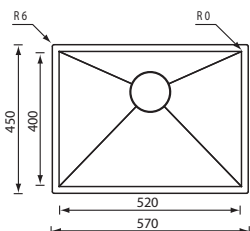

filoquadra 57 x 45

Optionals

1.5	2.3	2.12	2.13	2.14	3.2	3.18	3.19	4.6	4.16	5.6	5.7
5.9	5.10	5.11	6.6	7.6	11.1						

011908 satinato F3" slim	€ 409
011918 satinato F3" sottotop	€ 380
011928 satinato F3" filotop	€ 409

base incasso: mm 600
base sottotop: mm 800
base filotop: mm 600
profondità vasca: mm 190
foro incasso: mm 550 x 430
foro sottotop: mm 520 x 400
foro filotop: manuale installazione
piletta standard manuale