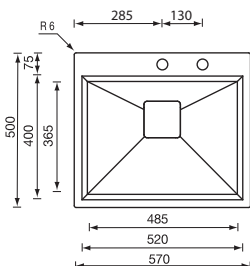

glamour mix 57 x 50

Optionals

2.7 | 3.9 | 4.8 | 7.2 | 11.1

012822 satinato F3" slim

€ 584

base : mm 600
profondità vasca : mm 190
foro incasso : mm 550 x 480
piletta quadra automatica con comando quadro