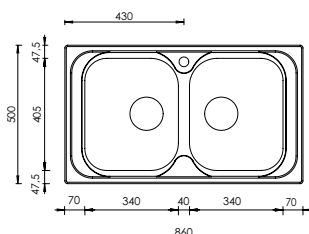

ghibli 86 x 50 2V

Optionals

3.14 | 4.4 | 6.3 | 6.13 | 7.4 | 11.1

015844 satinato F3" standard

€ 153

base : mm 800 / mm 900 se inizio composizione
profondità vasche : mm 170
foro incasso : mm 835 x 475
piletta standard manuale