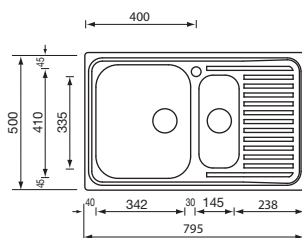

matico 79 x 50 2V

Optionals

1.1	1.2	2.1	3.1	4.3	4.4	6.3	6.13	7.4	11.1

011641 satinato F3" plus

€ 248

base : mm 600 / mm 800 se inizio composizione
profondità vasche : mm 190 - 130
foro incasso : mm 775 x 480
versione DX e SX - piletta standard manuale
senza guarnizione premontata