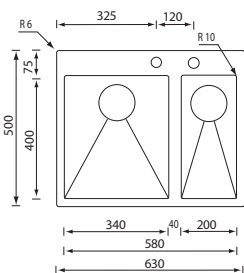

filoraggiato mix 63 x 50 2V

Optionals

1.5	2.2	2.3	2.12	2.13	2.14	3.2	3.8	3.18	3.19	4.6	4.15
5.6	5.7	5.9	5.10	5.11	6.6	7.6	11.1				

012045 satinato F3" slim

€ 905

base : mm 800
profondità vasche : mm 190 - 140
foro incasso : mm 610 x 480
piletta standard automatica con comando quadro
versione DX e SX