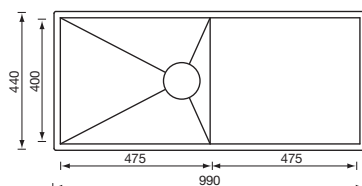

base : mm 1200
profondità vasca : mm 190
foro sottotop : mm 950 x 400
piletta standard manuale

Optionals

1.5	2.3	2.12	2.13	2.14	3.2	3.18	3.19	4.6	4.16	5.6	5.7
5.9	5.10	5.11	6.6	7.6	11.1						

filoquadra sottotop 99 x 44 2V

012922 satinato F3" sottotop

€ 731