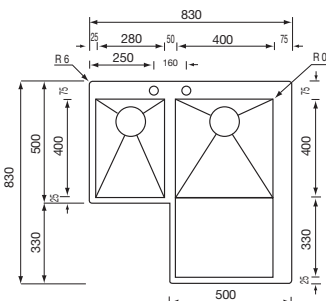

filoquadra mix 83 x 83 2V

012968 satinato F3" slim

€ 1.081

base : mm 900
profondità vasche : mm 190
foro incasso : manuale installazione
versione DX e SX
piletta standard automatica con comando quadro

Optionals

1.5	2.2	2.3	2.12	2.13	2.14	3.2	3.18	3.19	4.6	4.15	5.6
5.7	5.9	5.10	5.11	6.6	7.6	11.1