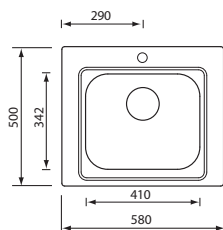

cinzia 58 x 50 vasca saldata

011945 satinato F3" standard

€ 140