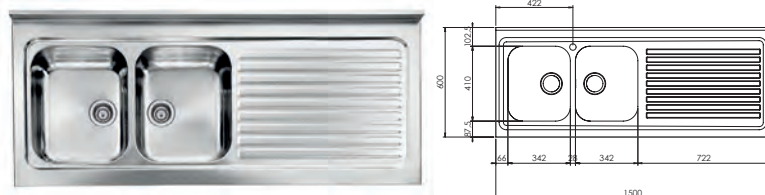

ROSSANA appoggio

rossana appoggio 150 x 60 2V

031139 satinato F3" appoggio

€ 287