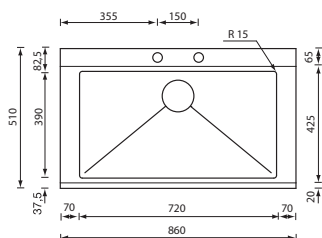

anthea radius 86 x 51 1V mm 720 x 390

012972 satinato F3" bordo h 10

€ 964