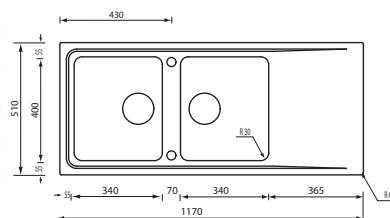

evoluzione 116 x 50 2V

015007 satinato F3" slim € 534

015077 microdecoro F3" slim € 551

base : mm 800/mm900 se inizio composizione
profondità vasche : mm 195
foro slim : mm 1150 x 490
versione reversibile
piletta rondò automatica con comando quadro

Optionals

1.1 | 2.3 | 2.13 | 2.14 | 4.4 | 5.6 | 5.7 | 5.9 | 5.10 | 5.11 | 11.1