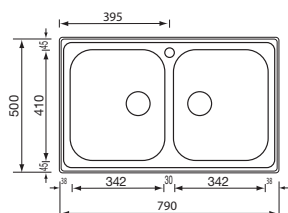

cometa 79 x 50 2V

Optionals

1.1	1.2	3.1	4.4	6.3	6.13	7.4	11.1

011442 satinato F3" standard € 194

011492 antigraffio F3" standard € 219

base : mm 800 / mm 900 se inizio composizione

profondità vasche: mm 180

foro incasso : mm 770 x 480

piletta standard manuale