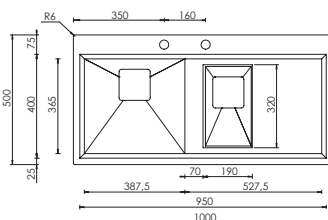

glamour mix 100 x 50 2V

012845 satinato F3" slim

€ 984

base : mm 800
base : mm 1200 per piano inferiore 50 mm
profondità vasche : mm 230 - 130
foro incasso : mm 980 x 480
piletta quadra automatica con comando quadro
versione DX e SX

Optionals

2.7 | 3.4 | 3.9 | 4.8 | 7.2 | 11.1