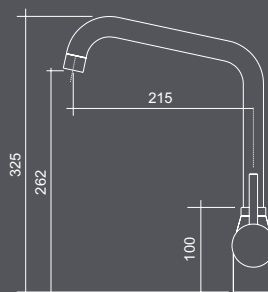

EASYMIX LAMBRO

miscelatore con canna girevole

codice	ghiera	finitura	prezzo
90217MISCCRM	Ø mm 48	Cromato	€ 102