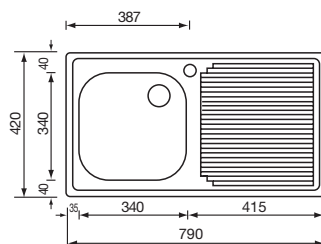

aurora 79 x 42 1V

011011 satinato F2" bordo h 8

€ 147

base : mm 450
profondità vasca : mm 170
foro incasso : mm 770 x 400
versione DX e SX - piletta standard manuale

Optionals

6.9 | 11.1