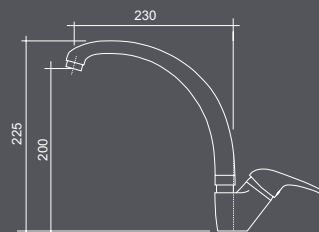

ACQUAMIX EGADI

miscelatore con canna girevole

codice	corpo	finitura	prezzo
9214MISCCRM	Ø mm 45	Cromato	€ 120