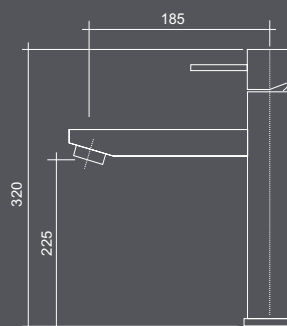

ACQUAMIX GALLIPOLI

miscelatore con corpo girevole

codice	ghiera	finitura	prezzo
9203MISCCRM	Ø mm 50	Cromato	€ 397