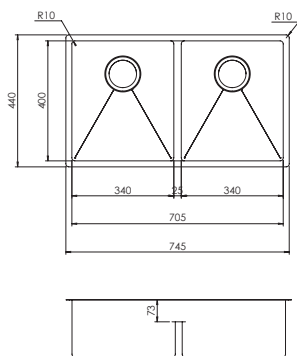

zeffiro 74.5 x 44 2V

Optionals

1.5	2.3	2.12	2.13	2.14	3.2	3.8	3.18	3.19	4.6	4.15	5.6
5.7	5.9	5.10	5.11	6.6	7.6	11.1					

012082 satinato F3" slim - sottotop - filotop

€ 652

base incasso: mm 800
base sottotop : mm 900
base filotop: mm 800
profondità vasche : mm 190
foro incasso: mm 735 x 430
foro sottotop : mm 705 x 400 R10
foro filotop : manuale installazione
piletta rondò manuale
fascia centrale ribassata di 73 mm