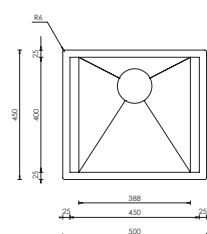

focus 50 x 45

Optionals

1.5	2.9	2.13	2.14	3.11	4.6	4.15	5.6	5.7	5.9	5.10	5.11
6.6	7.6	11.1									

015206 satinato F3" slim € 472

015216 satinato F3" sottotop € 461

base incasso : mm 500
base sottotop : mm 600
profondità vasca : mm 190
foro incasso : mm 480 x 430
foro sottotop : mm 450 x 400
piletta standard manuale