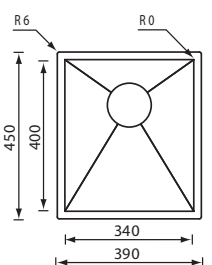

filoquadra 39 x 45

Optionals

1.5 2.3 2.12 2.13 2.14 3.2 3.18 3.19 4.6 4.15 5.6 5.7

5.9 5.10 5.11 6.6 7.6 11.1

011904 satinato F3" slim	€ 397
011914 satinato F3" sottotop	€ 365
011924 satinato F3" filotop	€ 397

base incasso : mm 450
base sottotop : mm 500
base filotop : mm 450
profondità vasca : mm 190
foro incasso : mm 370 x 430
foro sottotop : mm 340 x 400
foro filotop : manuale installazione
piletta standard manuale