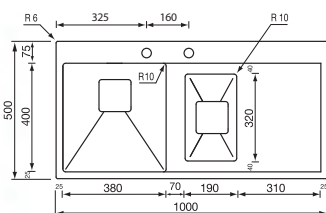

batik 100 x 50 2V

Optionals

1.5	2.3	2.12	2.13	2.14	3.2	3.4	3.8	3.18	3.19	4.6	5.6
5.7	5.9	5.10	5.11	6.6	7.6	11.1					

012035 satinato F3" slim

€ 1.081

base: mm 800
base: mm 1200 per piano inferiore 30 mm
profondità vasche: mm 190 - 130
foro incasso: mm 980 x 480
versione DX e SX
piletta quadra automatica con comando quadro