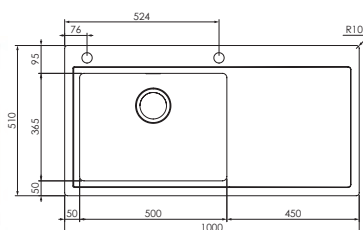

Optionals

2.11 | 3.16 | 4.8 | 5.5 | 11.1

017102 satinato F3"slim-filotop

€ 626

base incasso-filotop : mm 450 / mm 600 se inizio composizione
profondità vasca: mm 200
foro incasso : mm 980 x 490
foro filotop: manuale installazione
versione DX e SX
piletta rondò automatica con comando easy

enea 100 x 50 1V mm 500x365