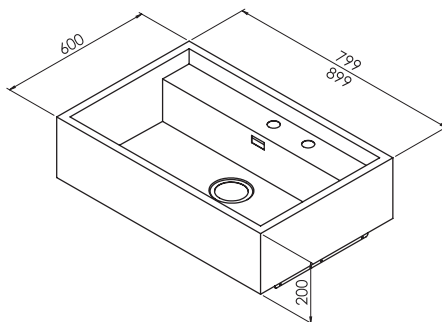

**ALETTA H 30 MM
PER FISSAGGIO VASCA
SU BASE 800/900 MM**