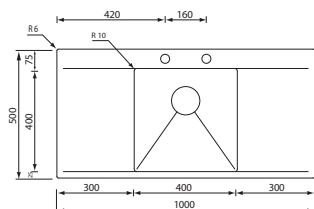

prestige 100 x 50 1V

012706 satinato F3" slim

€ 1.052

base : mm 450 / mm 800 se inizio composizione
 base : mm 1200 per piano inferiore 30 mm
 profondità vasca : mm 190
 foro incasso : mm 980 x 480
 piletta standard automatica con comando quadro