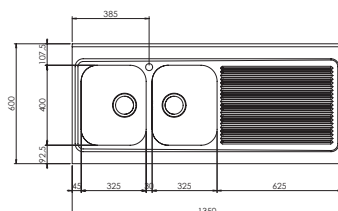

rossana appoggio 135 x 60 2V

031138 satinato F3" appoggio

€ 274

base : mm 800
profondità vasche : mm 180
versione DX e SX - piletta standard manuale

Optionals

1.2	3.15	4.4	11.1