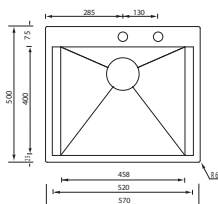

focus mix 57 x 50

Optionals

1.5	2.9	2.13	2.14	3.11	4.6	4.16	5.6	5.7	5.9	5.10	5.11
6.6	7.6	11.1									

015222 satinato F3" slim

€ 500

base : mm 600
profondità vasca : mm 190
foro incasso : mm 550 x 480
piletta standard automatica con comando quadro