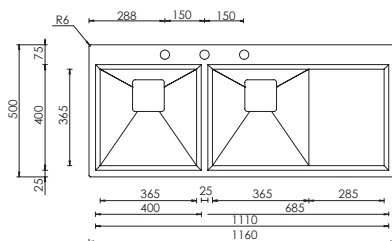

glamour mix 116 x 50 2V

012847 satinato F3" slim

€ 1.036

base : mm 900
base : mm 1200 per piano inferiore 50 mm
profondità vasche : mm 230
foro incasso : mm 1140 x 480
piletta quadra automatica con due comandi quadro
versione DX e SX

Optionals

2.7 | 3.9 | 4.8 | 7.2 | 11.1