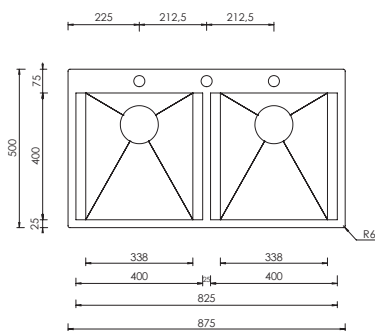

focus mix 87.5 x 50 2V

015225 satinato F3" slim

€ 821