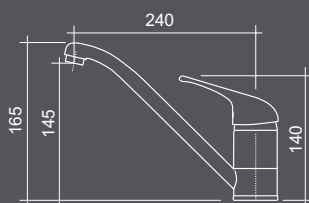

ACQUAMIX ITACA

miscelatore con canna girevole

codice	ghiera	finitura	prezzo
9209MISCCRM	Ø mm 50	Cromato	€ 245

EASYMIX ALABRO

miscelatore con mollettone e doccia due getti

codice	ghiera	finitura	prezzo
90220MISCCRM	Ø mm 55	Cromato	€ 161