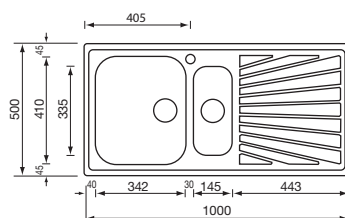

cometa 100 x 50 2V

011445 satinato F3" standard

€ 204

011495 antigraffio F3" standard

€ 245

base : mm 600 / mm 800 se inizio composizione
profondità vasche : mm 190 - 130
foro incasso : mm 975 x 475
versione DX e SX - piletta standard manuale

Optionals

1.1	1.2	2.1	3.1	4.3	4.4	6.3	6.13	7.4	11.1