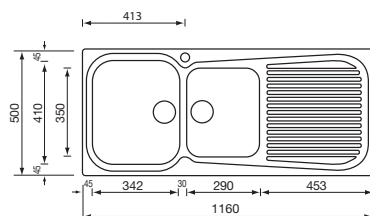

matico 116 x 50 2V

011647 satinato F3" standard

€ 269

base : mm 800
profondità vasche : mm 190 - 180
foro incasso : mm 1135 x 475
versione DX e SX - piletta standard manuale

Optionals

1.1	1.2	3.1	4.4	6.3	7.4	11.1