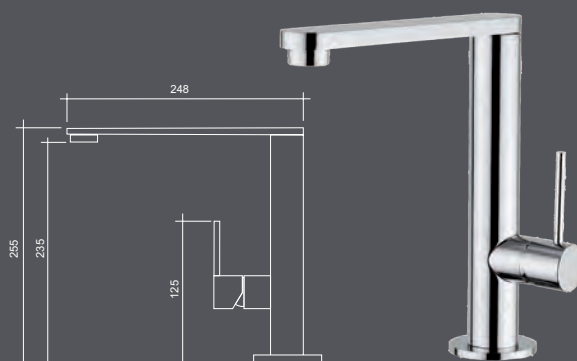

ACQUAMIX CASTELLA

miscelatore con canna girevole

codice	ghiera	finitura	prezzo
9229MISCCRM	Ø mm 55	Cromato	€ 377