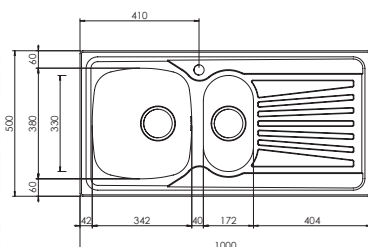

mondial 100 x 50 2V

011545 satinato F3"standard

€ 126