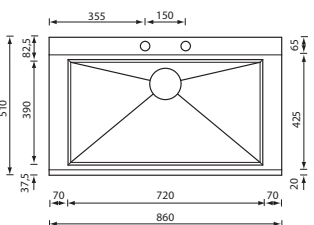

anthea 86 x 51 1V mm 720 x 390