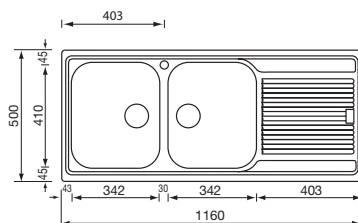

zenith 210 116 x 50 2V

011227 satinato F3" standard

€ 233