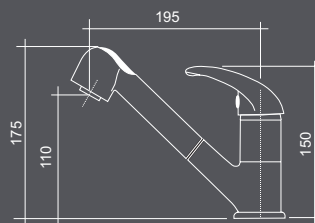

EASYMIX ARNO

miscelatore con doccia estraibile, due getti

codice	ghiera	finitura	prezzo
90221MISCCRM	Ø mm 55	Cromato	€ 90