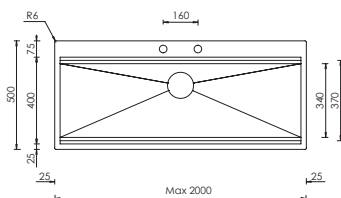

€ 843

base : mm 1200
 profondità vasca : mm 250
 foro incasso : mm 1140 x 480
 piletta rondò automatica con comando quadro

superior personalizzabile in lunghezza

Optionals

2.10 | 3.12 | 4.8 | 5.1 | 5.7 | 5.9 | 5.10 | 11.1