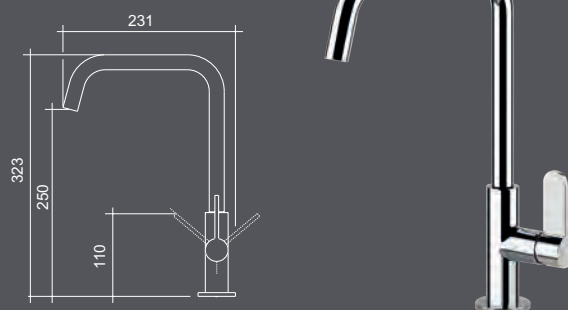

HYDRAMIX ADRIATICO

miscelatore con canna girevole

codice	ghiera	finitura	prezzo
9610MISCCRM	Ø mm 50	Cromato	€ 373