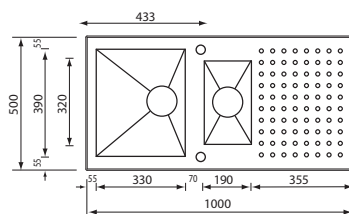

punto quadro 100 x 50 2V

010905 satinato F3" standard

€ 643

base : mm 800
profondità vasche : mm 190 - 130
foro incasso : mm 975 x 475
versione reversibile
piletta standard automatica con comando quadro

Optionals

2.4 | 3.3 | 3.4 | 4.6 | 6.6 | 7.6 | 11.1