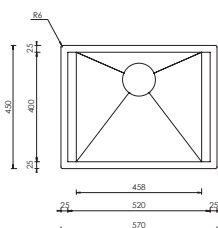

focus 57 x 45

Optionals

1.5	2.9	2.13	2.14	3.11	4.6	4.16	5.6	5.7	5.9	5.10	5.11
6.6	7.6	11.1									

015202 satinato F3" slim € 494

015212 satinato F3" sottotop € 484

base incasso : mm 600
base sottotop : mm 800
profondità vasca : mm 190
foro incasso : mm 550 x 430
foro sottotop : mm 520 x 400
piletta standard manuale