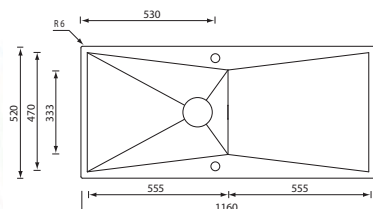

space revers 116 x 52 1V

Optionals

3.13 | 4.2 | 7.3 | 11.1

012869 satinato F3" slim

€ 731

base : mm 800
base : mm 1200 per piano inferiore 30 mm
profondità vasca : mm 190
foro incasso : mm 1140 x 500
piletta standard automatica con comando quadro