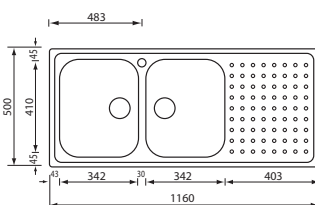

punto plus 116 x 50 2V

011107 satinato F3"plus

€ 292

base : mm 800 / mm 900 se inizio composizione

profondità vasche : mm 200

foro incasso : mm 1140 x 480

versione DX e SX - piletta standard manuale

Optionals

1.1	1.2	3.1	4.4	6.3	6.13	7.4	11.1