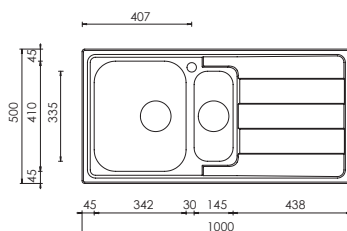

levante 100 x 50 2V

015725 satinato F3" standard

€ 218

base : mm 600 / mm 800 se inizio composizione
profondità vasche : mm 210 - 130
foro incasso : mm 975 x 475
versione DX e SX - piletta standard manuale

Optionals

1.1	1.2	2.1	3.1	4.3	4.4	6.3	6.13	7.4	11.1