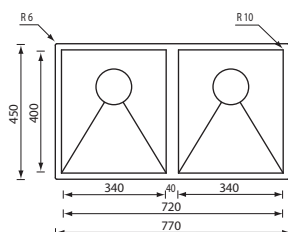

filoraggiato 77 x 45 2V

Optionals

1.5	2.2	2.3	2.12	2.13	2.14	3.2	3.18	3.19	4.6	4.15	5.6
5.7	5.9	5.10	5.11	6.6	7.6	11.1					

012029	satinato F3" slim	€ 876
012009	satinato F3" sottotop	€ 847
012059	satinato F3" filotop	€ 876

base incasso : mm 800
base sottotop : mm 900
base filotop : mm 800
profondità vasche : mm 190
foro incasso : mm 750 x 430
foro sottotop : mm 720 x 400 R10
foro filotop : manuale installazione
piletta standard manuale