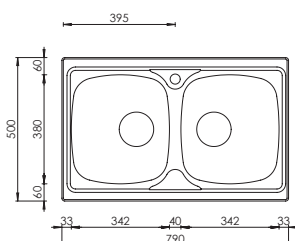

nihal 79 x 50 2V

Optionals

4.10 | 6.3 | 6.13 | 7.4 | 11.1

010842 satinato F3" standard

€ 131

base : mm 800 / mm 900 se inizio composizione
profondità vasche : mm 150
foro incasso : mm 770 x 480
piletta standard manuale