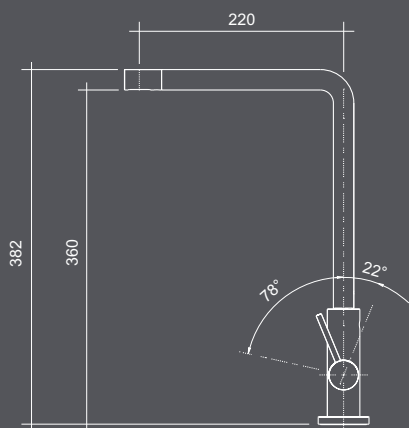

ACQUAMIX LIPARI