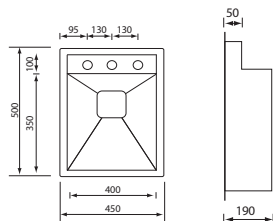

ARIEL

ariel 45 x 50

012910 satinato F3" slim € 525

012900 satinato F3" sottotop € 496

base incasso : mm 500
base sottotop : mm 600
profondità vasca : mm 190
foro incasso : mm 430 x 480
foro sottotop : mm 400 x 450
piletta quadra automatica con comando quadro

Nota: il 3° foro prevede l'inserimento del miscelatore con comando remoto oppure del dispenser.

Optionals

4.8 | 6.2 | 7.1 | 11.1