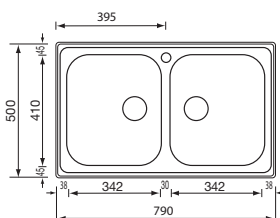

zenith 210 79 x 50 2V

011222 satinato F3" standard

€ 219

base : mm 800 / mm 900 se inizio composizione
profondità vasche : mm 200
foro incasso : mm 770 x 480
piletta standard manuale

Optionals

1.1	1.2	3.1	4.4	6.3	6.13	7.4	11.1