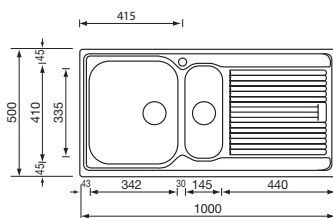

011274 microdecoro F3" standard € 251

base : mm 800 / mm 900 se inizio composizione

profondità vasche : mm 190

foro incasso : mm 835 x 475

piletta standard manuale

zenith 100 x 50 2V

011245 satinato F3" standard € 216