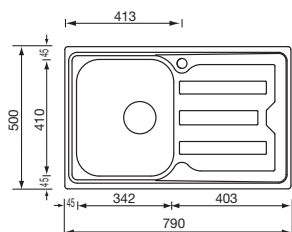

CRISTAL

cristal 79 x 50 1V

Optionals

1.1	3.1	4.4	6.3	6.13	7.4	11.1

010011 satinato F3" standard

€ 181

base : mm 450 / mm 500 se inizio composizione

profondità vasca : mm 210

foro incasso : mm 770 x 480

versione DX e SX - piletta standard manuale

versione reversibile (X2) - piletta standard automatica con comando tondo