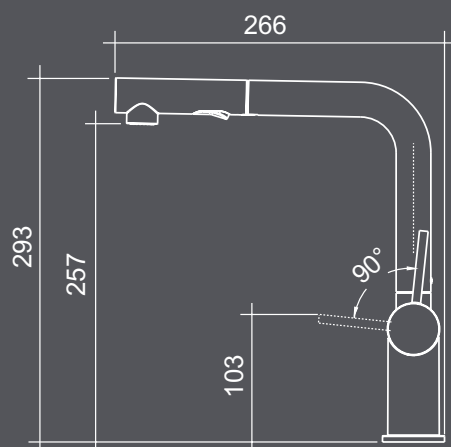

HYDRAMIX VICTORY

miscelatore con canna girevole

codice	ghiera	finitura	prezzo
9609MISCCRM	Ø mm 52	Cromato	€ 541

HYDRAMIX MARMARA

miscelatore con canna girevole, doccia estraibile doppio getto

codice	ghiera	finitura	prezzo
9608MISCCRM	Ø mm 55	Cromato	€ 384