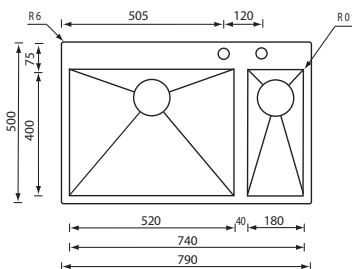

FILOQUADRA MIX

filoquadra mix 79 x 50 2V

012937 satinato F3" slim

€ 789

base : mm 900
profondità vasche : mm 190 - 130
foro incasso : mm 770 x 480
versione DX e SX
piletta standard automatica con comando quadro

Optionals

1.5	2.2	2.3	2.12	2.13	2.14	3.2	3.8	3.18	3.19	4.6	4.16
5.6	5.7	5.9	5.10	5.11	6.6	7.6	11.1