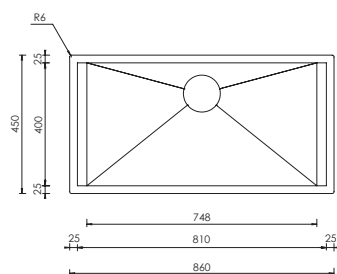

focus 86 x 45