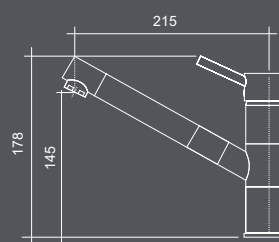

ACQUAMIX BURANO

miscelatore con canna girevole

codice	ghiera	finitura	prezzo
9300MISCCRM	Ø mm 50	Cromato	€ 150