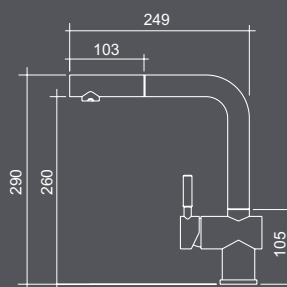

EASYMIX LAMBRO

miscelatore con canna girevole

codice	ghiera	finitura	prezzo
90217MISCCRM	Ø mm 48	Cromato	€ 102

EASYMIX FLY

miscelatore con canna girevole e doccia estraibile

codice	ghiera	finitura	prezzo
90226MISCIINOX	Ø mm 51	Inox	€ 155