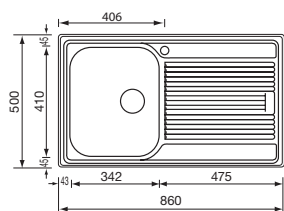

zenith 210 86 x 50 1V

011223 satinato F3" standard

€ 166

base : mm 450 / mm 500 se inizio composizione
profondità vasca : mm 210
foro incasso : mm 835 x 475
versione DX e SX - piletta standard manuale

Optionals

1.1	3.1	4.4	6.3	6.13	7.4	11.1