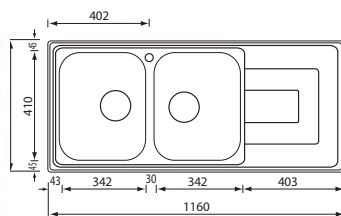

como 116 x 50 2V

010147 satinato F3" standard

€ 245

010177 microdecoro F3" standard (solo reversibile)

€ 331