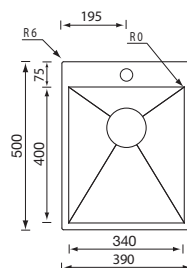

filoquadra mix 39 x 50

012934 satinato F3" slim

€ 424

base : mm 450
profondità vasca : mm 190
foro incasso : mm 370 x 480
piletta standard manuale

Optionals

1.5 | 2.3 | 2.12 | 2.13 | 2.14 | 3.2 | 3.18 | 3.19 | 4.6 | 4.15 | 5.6 | 5.7

5.9 | 5.10 | 5.11 | 6.6 | 7.6 | 11.1