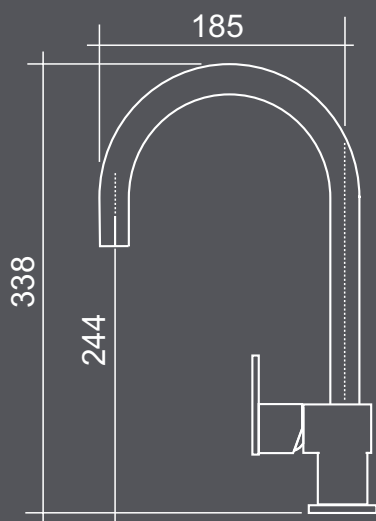

EASYMIX

codice	ghiera	finitura	prezzo
90202MISCCRM	mm 55	Cromato	€ 132