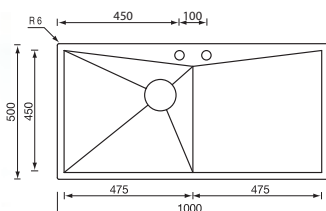

space 100 x 50 1V

012866 satinato F3" slim

€ 731

base : mm 600 / mm 800 se inizio composizione
base : mm 1200 per piano inferiore 30 mm
profondità vasca: mm 190
foro incasso : mm 980 x 480
versione DX e SX
piletta standard automatica con comando quadro

Optionals

4.2 | 7.3 | 11.1