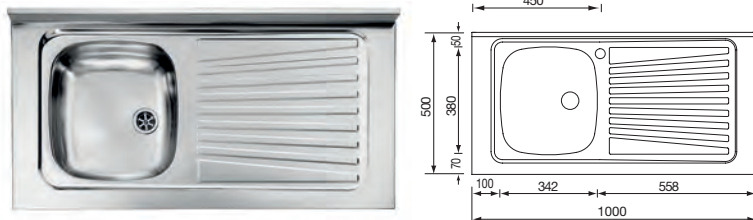

mondial appoggio 100 x 50 1V

031035 prelucidato F2" appoggio

€ 120