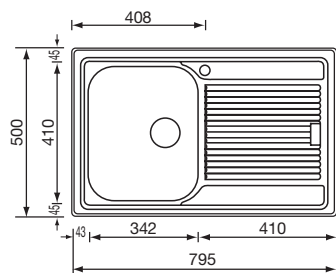

FILOSLIM

filoslim 79 x 50 1V

Optionals

1.1	3.1	4.4	6.13	11.1

011201 satinato F3" slim

€ 181

base : mm 450 / mm 500 se inizio composizione
profondità vasca : mm 210
foro incasso : mm 775 x 480
versione DX e SX - piletta standard manuale