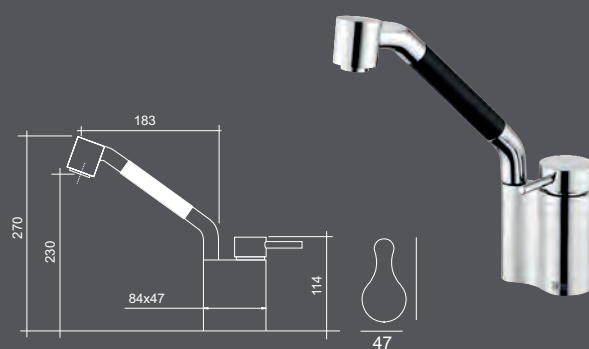

ACQUAMIX KING

miscelatore con doccia estraibile

codice	corpo	finitura	prezzo
9233MISCCRM	mm 84X47	Cromato	€ 367

Prodotto non installabile sui modelli:
Vesta - Evoluzione - Brando - Punto quadro - ClassicStyle

ACQUAMIX ORENUS

miscelatore con doccia estraibile, due getti

codice	ghiera	finitura	prezzo
9222MISCCRM	Ø mm 50	Cromato	€ 201