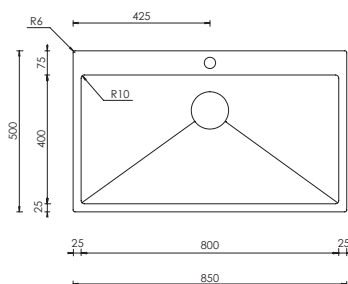

filoraggiato mix vintage 85 x 50

Optionals

1.5	4.6	4.17	5.6	5.7	5.9	5.10	6.6	7.6	11.1

07204A vintage F3" slim

€ 799

base : mm 900
profondità vasca: mm 190
foro incasso: mm 830 x 480
piletta rondò manuale