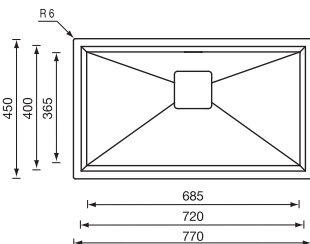

glamour 77 x 45

012803 satinato F3" slim € 496

012813 satinato F3" sottotop € 468

base incasso : mm 800
base sottotop : mm 900
profondità vasca : mm 190
foro incasso : mm 750 x 430
foro sottotop : mm 720 x 400
piletta quadra manuale

Optionals

•2.7 •3.9 4.8 7.2 11.1

• solo su mod. slim