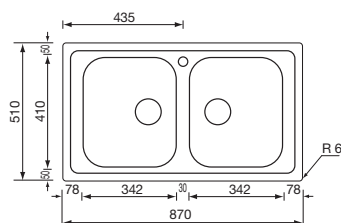

cristal filotop 86 x 50 2V

Optionals

1.1	1.2	3.1	4.4	6.13	11.1

010044 satinato F3" filotop

€ 417

base : mm 800 / mm 900 se inizio composizione
profondità vasche : mm 210
foro filotop : manuale installazione
piletta standard manuale