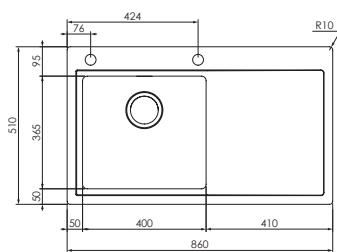

Optionals

2.11 | 3.16 | 4.8 | 5.5 | 11.1

017100 satinato F3"slim-filotop

€ 581

base incasso-filotop : mm 450 / mm 500 se inizio composizione
profondità vasca: mm 200
foro incasso: mm 840 x 490
foro filotop : manuale installazione
versione DX e SX
piletta rondò automatica con comando easy

enea 86 x 50 1V mm 400x365