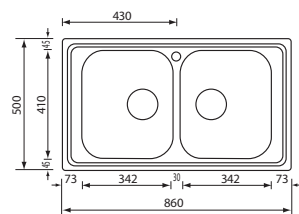

como 86 x 50 2V

010144 satinato F3" standard € 223

010174 microdecoro F3" standard (solo reversibile) € 289

base : mm 800 / mm 900 se inizio composizione

profondità vasche : mm 190

foro incasso : mm 835 x 475

piletta standard manuale

versione reversibile (X2) - piletta standard automatica con comando tondo

Optionals

1.1	1.2	3.1	4.4	6.3	6.13	7.4	11.1