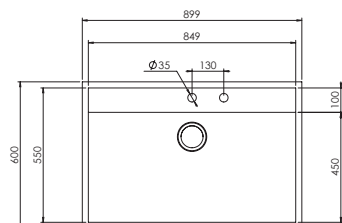

pietta rondò automatica con comando easy

Optionals

3.17 | 4.1 | 11.1

diamante 89,9 x 60

017013 satinato F3"

€ 884

base : mm 900

profondità vasca : mm 190 (interna) - mm 200 (altezza totale)