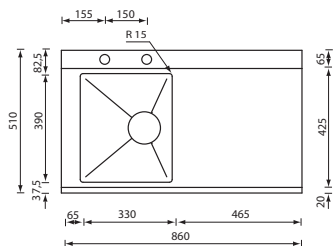

ANTHEA RADIUS

anthea radius 86 x 51 1V

012973 satinato F3" bordo h 10

€ 847