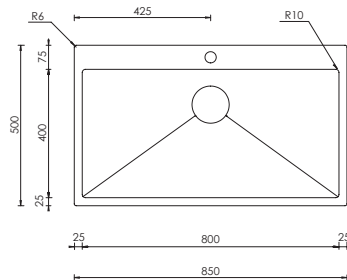

filoraggiato mix 85 x 50

01204A satinato F3" slim

€ 919

base : mm 900
profondità vasca : mm 190
foro incasso : mm 830 x 480
piletta standard manuale

Optionals

1.5	2.3	2.12	2.13	2.14	3.2	3.18	3.19	4.6	4.17	5.6	5.7
5.9	5.10	5.11	6.6	7.6	11.1