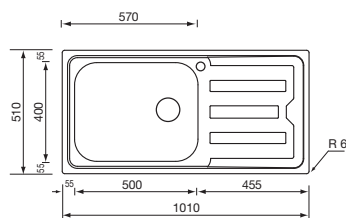

cristal filotop 100 x 50 1V

010046 satinato F3" filotop

€ 544

base : mm 600 / mm 800 se inizio composizione
base : mm 1200 per piano inferiore 30 mm
profondità vasca : mm 210
foro filotop : manuale installazione
versione DX e SX - piletta standard manuale

Optionals

1.5	4.4	6.13	1.11