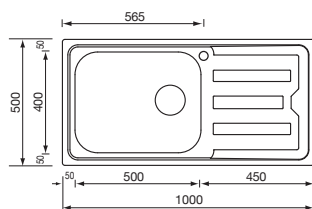

cristal 100 x 50 1V

010016 satinato F3" standard

€ 336

base : mm 600/mm 800 se inizio composizione

profondità vasca : mm 210

foro incasso : mm 975 x 475

versione DX e SX - piletta standard manuale

versione reversibile (X2) - piletta standard automatica con comando tondo

Optionals

1.5	4.4	6.3	6.13	7.4	11.1