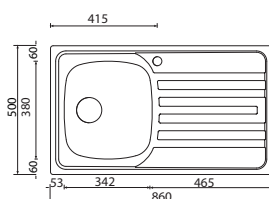

nihal 86 x 50 1V

Optionals

4.10 | 6.3 | 6.13 | 7.4 | 11.1

010843 satinato F3" standard

€ 119

base : mm 450
profondità vasca : mm 150
foro incasso : mm 835 x 475
versione DX e SX - piletta standard manuale