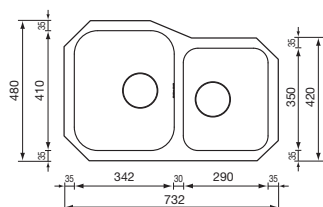

cinzia sottotop 73,2 x 48 2V
vasca saldata