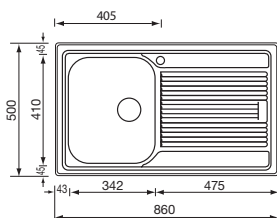

zenith plus 86 x 50 1V

Optionals

1.1	3.1	4.4	6.3	6.13	7.4	11.1

011253 satinato F3" plus € 181

011263 antigraffio F3" plus € 204

010253 microdecoro F3" plus € 233

base : mm 450 / mm 500 se inizio composizione

profondità vasca : mm 210

foro incasso : mm 840 x 480

versione DX e SX - piletta standard manuale