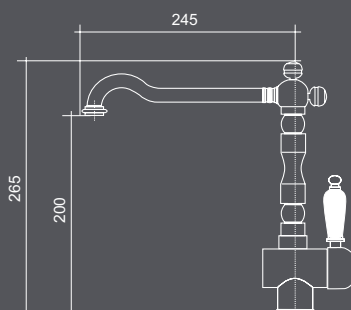

ACQUAMIX ITACA

miscelatore con canna girevole

codice	ghiera	finitura	prezzo
9209MISCCRM	Ø mm 50	Cromato	€ 245

EASYMIX ALABRO

miscelatore con mollettone e doccia due getti

codice	ghiera	finitura	prezzo
90220MISCCRM	Ø mm 55	Cromato	€ 161