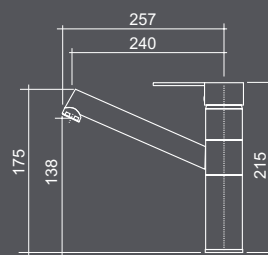

EASYMIX ARNO

miscelatore con doccia estraibile, due getti

codice	ghiera	finitura	prezzo
90221MISCCRM	Ø mm 55	Cromato	€ 90

EASYMIX ISARCO

miscelatore con canna girevole

codice	ghiera	finitura	prezzo
90300MISCCRM	Ø mm 55	Cromato	€ 102