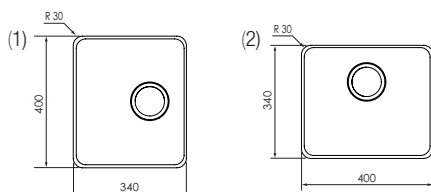

cinzia sottotop 34x40 R30

01195F satinato F3" sottotop

€ 123

(1) base : mm 500 - (2) base : mm 600
profondità vasca : mm 170
foro sottotop : manuale installazione
piletta standard manuale

Optionals

1.1	2.3	4.4	11.1