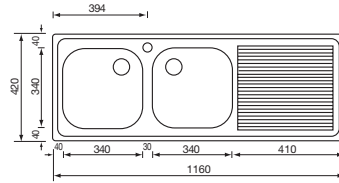

aurora 116 x 42 2V

011017 satinato F2"bordo h 8

€ 204