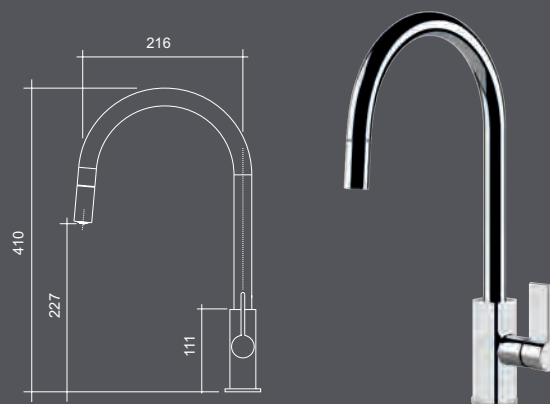

miscelatore con canna girevole e doccia estraibile

codice	ghiera	finitura	prezzo
9603MISCCRM	Ø mm 48	Cromato	€ 292

HYDRAMIX CELTICO

miscelatore con canna nera girevole e doccia estraibile

codice	ghiera	finitura	prezzo
9702MISCINOX	Ø mm 50,5	Inox	€ 429