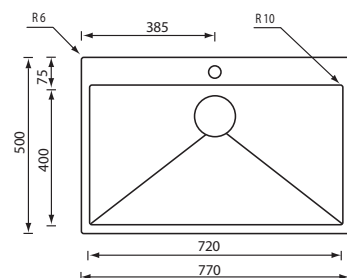

filoraggiato mix vintage 77 x 50

Optionals

1.5 | 4.6 | 4.17 | 5.6 | 5.7 | 5.9 | 5.10 | 6.6 | 7.6 | 11.1

072046 vintage F3" slim

€ 773

base: mm 800
profondità vasca: mm 190
foro incasso : mm 750 x 480
pileta rondò manuale