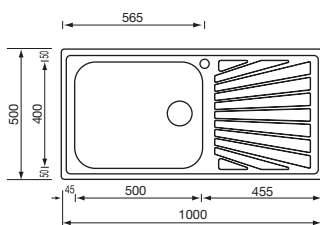

cometa 100 x 50 1V

011446 satinato F3" standard

€ 281

base: mm 600 / mm 800 se inizio composizione
profondità vasca : mm 210
foro incasso: mm 975 x 475
versione DX e SX - piletta standard manuale

Optionals

1.5	4.4	6.3	6.13	7.4	11.1