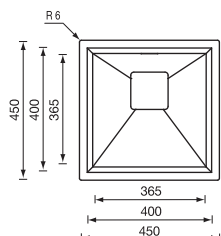

GLAMOUR

glamour 45 x 45

012801 satinato F3" slim € 444

012811 satinato F3" sottotop € 416

base incasso : mm 500
base sottotop : mm 600
profondità vasca : mm 190
foro incasso : mm 430 x 430
foro sottotop : mm 400 x 400
piletta quadra manuale

Optionals

•2.7 •3.9 4.8 7.2 11.1

• solo su mod. slim