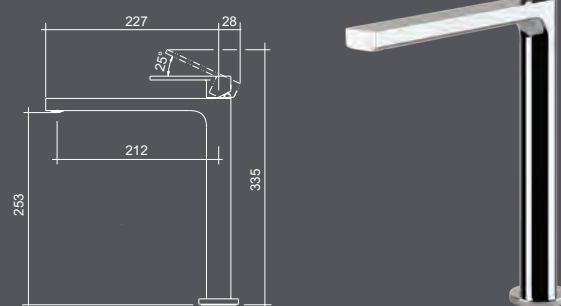

HYDRAMIX VICTORY

miscelatore con canna girevole

codice	ghiera	finitura	prezzo
9609MISCCRM	Ø mm 52	Cromato	€ 541

HYDRAMIX MARMARA

miscelatore con canna girevole, doccia estraibile doppio getto

codice	ghiera	finitura	prezzo
9608MISCCRM	Ø mm 55	Cromato	€ 384