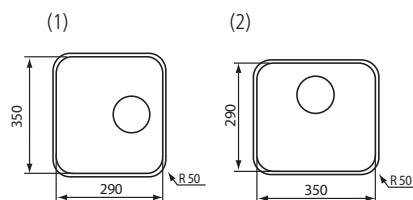

cinzia sottotop 35x29 R50

Optionals

4.3 | 11.1

011954 satinato F3" sottotop

€ 137

011994 antigraffio F3" sottotop

€ 149

(1) base: mm 450 - (2) base : mm 500

profondità vasca : mm 170

foro sottotop : manuale installazione

piletta standard manuale