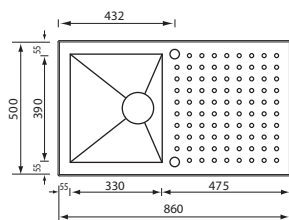

LUXURYSSTYLE

PUNTO QUADRO

punto quadro 86 x 50 1V

010903 satinato F3" standard

€ 455

base : mm 500 / mm 600 se inizio composizione
 profondità vasca : mm 190
 foro incasso : mm 835 x 475
 versione reversibile
 piletta standard automatica con comando quadro