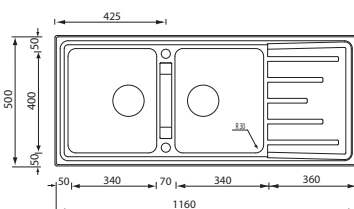

brando 116 x 50 2V

Optionals

1.1 | 2.3 | 2.13 | 2.14 | 4.4 | 5.6 | 5.7 | 5.9 | 5.10 | 5.11 | 6.3 | 7.4

11.1

015107 satinato F3" standard

€ 432

base: mm 800 / mm 900 se inizio composizione
base : mm 1200 per piano inferiore 30 mm
profondità vasche: mm 210
foro incasso : mm 1135 x 475
versione reversibile
piletta rondò automatica con comando quadro