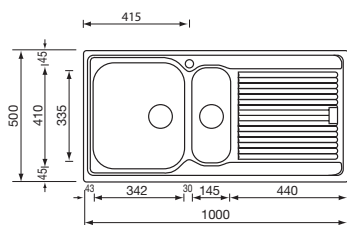

zenith 210 100 x 50 2V

011225 satinato F3" standard

€ 233