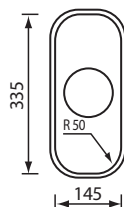

cinzia sottotop 14,5 x 33,5 R50

Optionals

2.1 | 4.3 | 11.1

011952 satinato F3" sottotop

€ 82

011992 antigraffio F3" sottotop

€ 88

base: mm 300

profondità vasca : mm 120

foro sottotop : manuale installazione

piletta standard manuale