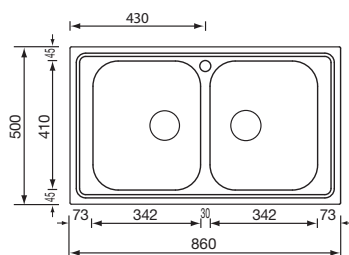

filoslim 86 x 50 2V

Optionals

1.1	1.2	3.1	4.4	6.13	11.1

011204 satinato F3" slim

€ 228

base : mm 800 / mm 900 se inizio composizione
profondità vasche : mm 210
foro incasso : mm 840 x 480
piletta standard manuale