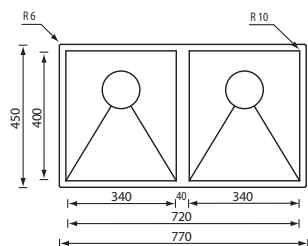

filoraggiato vintage 77 x 45 2V