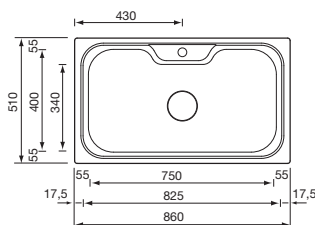

EUREKA

eureka 86 x 51 1V

011753 satinato F3" bordo h 8

€ 395

base: mm 800
profondità vasca : mm 220
foro incasso : mm 840 x 490
versione DX e SX - piletta standard manuale

Optionals

1.3	4.4	6.5	7.5	8.4

eureka 86 x 51 1V monostampo

011743 satinato F3" bordo h 8

€ 316

base : mm 800 / mm 900 se inizio composizione
profondità vasca : mm 220
foro incasso: mm 840 x 490
piletta standard manuale

Optionals

1.4	4.13	6.5	7.5	7.7	8.3	8.4	11.1

CLASSICSTYLE