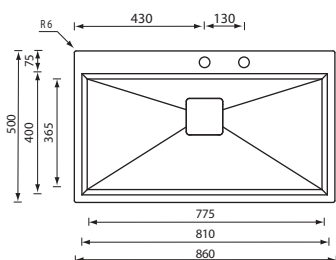

glamour mix 86 x 50

Optionals

2.7 | 3.9 | 4.8 | 7.2 | 11.1

012824 satinato F3" slim

€ 694

base : mm 900
profondità vasca : mm 190
foro incasso : mm 840 x 480
piletta quadra automatica con comando quadro