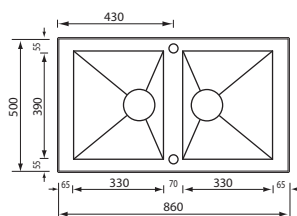

punto quadro 86 x 50 2V

010904 satinato F3" standard

€ 667

base : mm 800 / mm 900 se inizio composizione
profondità vasche : mm 190
foro incasso : mm 835 x 475
piletta standard automatica con comando quadro

Optionals

2.4 | 3.3 | 4.6 | 6.6 | 7.6 | 11.1