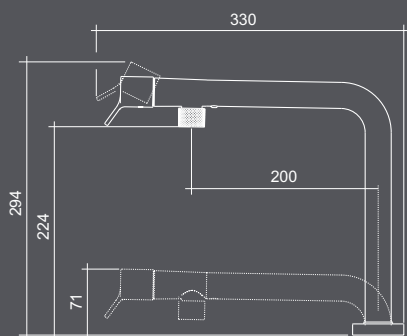

HYDRAMIX BOHAI

miscelatore con sistema abbattibile e comando frontale

codice	ghiera	finitura	prezzo
9605MISCCRM	Ø mm 55	Cromato	€ 511