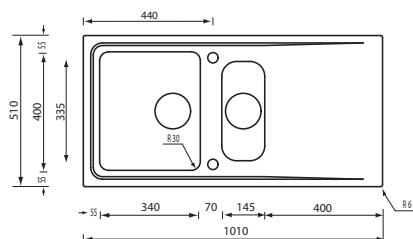

evoluzione 100 x 50 2V

015005 satinato F3" slim € 477

015075 microdecoro F3" slim € 494

base : mm600/mm800 se inizio composizione
profondità vasche : mm 195 - 130
foro slim : mm 990 x 490
versione reversibile
piletta rondò automatica con comando quadro

Optionals

1.1 | 2.1 | 2.3 | 2.13 | 2.14 | 4.3 | 4.4 | 5.6 | 5.7 | 5.9 | 5.10 | 5.11

11.1