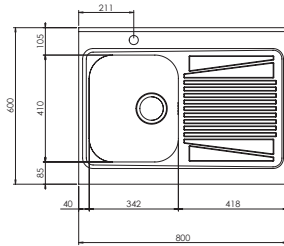

ROSSANA appoggio

rossana appoggio 80 x 60 1V

031131 satinato F3" appoggio

€ 175

base: mm 450
profondità vasca : mm 190
versione DX e SX - piletta standard manuale

Optionals

1.1	3.1	4.4	11.1