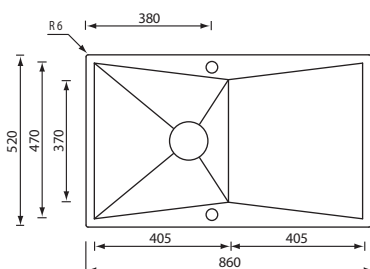

space revers 86 x 52 1V

Optionals

3.13 | 4.2 | 7.3 | 11.1

012863 satinato F3" slim

€ 672

base : mm 500 / mm 600 se inizio composizione
base : mm 900 per piano inferiore 30 mm
profondità vasca : mm 190
foro incasso : mm 840 x 500
piletta standard automatica con comando quadro