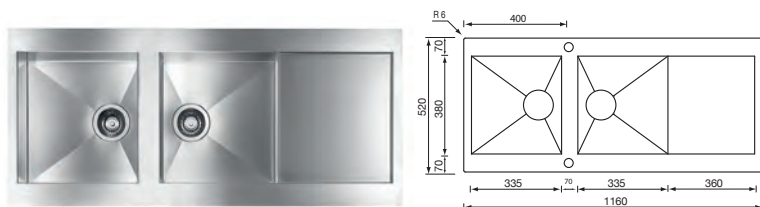

revers 116 x 52 2V

012987 satinato F3" slim

€ 1.052