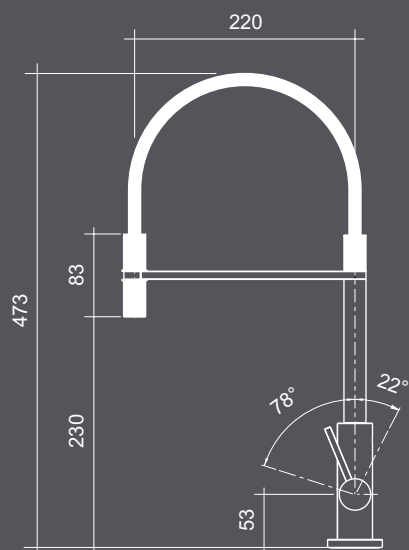

codice	ghiera	finitura	prezzo
9108MISCCRM	Ø mm 55	Cromato	€ 589

ACQUAMIX PANAREA

miscelatore canna girevole con mollettone, doccia e particolari neri

codice	ghiera	finitura	prezzo
9244MISCINOX	Ø mm 55	Inox	€ 661