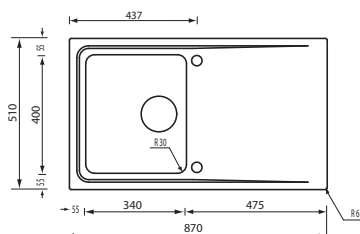

Optionals

2.3 | 2.13 | 2.14 | 3.5 | 5.6 | 5.7 | 5.9 | 5.10 | 5.11 | 6.3 | 7.4 | 11.1

LUXURYSSTYLE

EVOLUZIONE

evoluzione 86 x 50 1V

015003 satinato F3" slim € 409

015073 microdecoro F3" slim € 423

base : mm450/mm500 se inizio composizione
 profondità vasca : mm 195
 foro slim : mm 850 x 490
 versione reversibile
 piletta rondò automatica con comando quadro