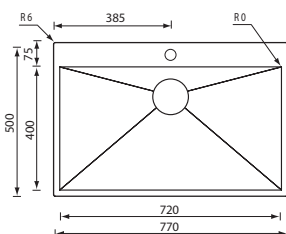

filoquadra mix 77 x 50

Optionals

1.5	2.3	2.12	2.13	2.14	3.2	3.18	3.19	4.6	4.17	5.6	5.7
5.9	5.10	5.11	6.6	7.6	11.1						

012936 satinato F3" slim

€ 524

base : mm 800
profondità vasca : mm 190
foro incasso : mm 750 x 480
piletta standard manuale