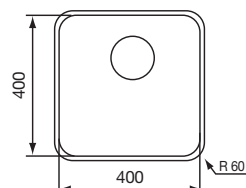

cinzia sottotop 40x40 R60

01195A satinato F3" sottotop

€ 189

base : mm 600
profondità vasca : mm 200
foro sottotop : manuale installazione
piletta standard manuale

Optionals

1.5	4.4	11.1

Modelli abbinabili