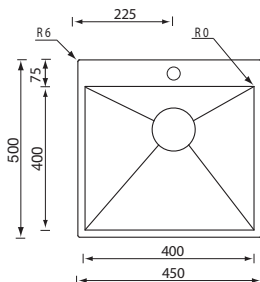

filoquadra mix 45 x 50

012931 satinato F3" slim

€ 439

base : mm 500
profondità vasca : mm 190
foro incasso : mm 430 x 480
piletta standard manuale

Optionals

1.5 | 2.3 | 2.12 | 2.13 | 2.14 | 3.2 | 3.18 | 3.19 | 4.6 | 4.15 | 5.6 | 5.7

5.9 | 5.10 | 5.11 | 6.6 | 7.6 | 11.1