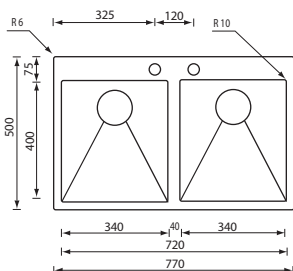

filoraggiato mix 77 x 50 2V

Optionals

1.5	2.2	2.3	2.12	2.13	2.14	3.2	3.18	3.19	4.6	4.15	5.6
5.7	5.9	5.10	5.11	6.6	7.6	11.1					

012048 satinato F3" slim

€ 949

base : mm 800
profondità vasche : mm 190
foro incasso : mm 750 x 480
piletta standard automatica con comando quadro