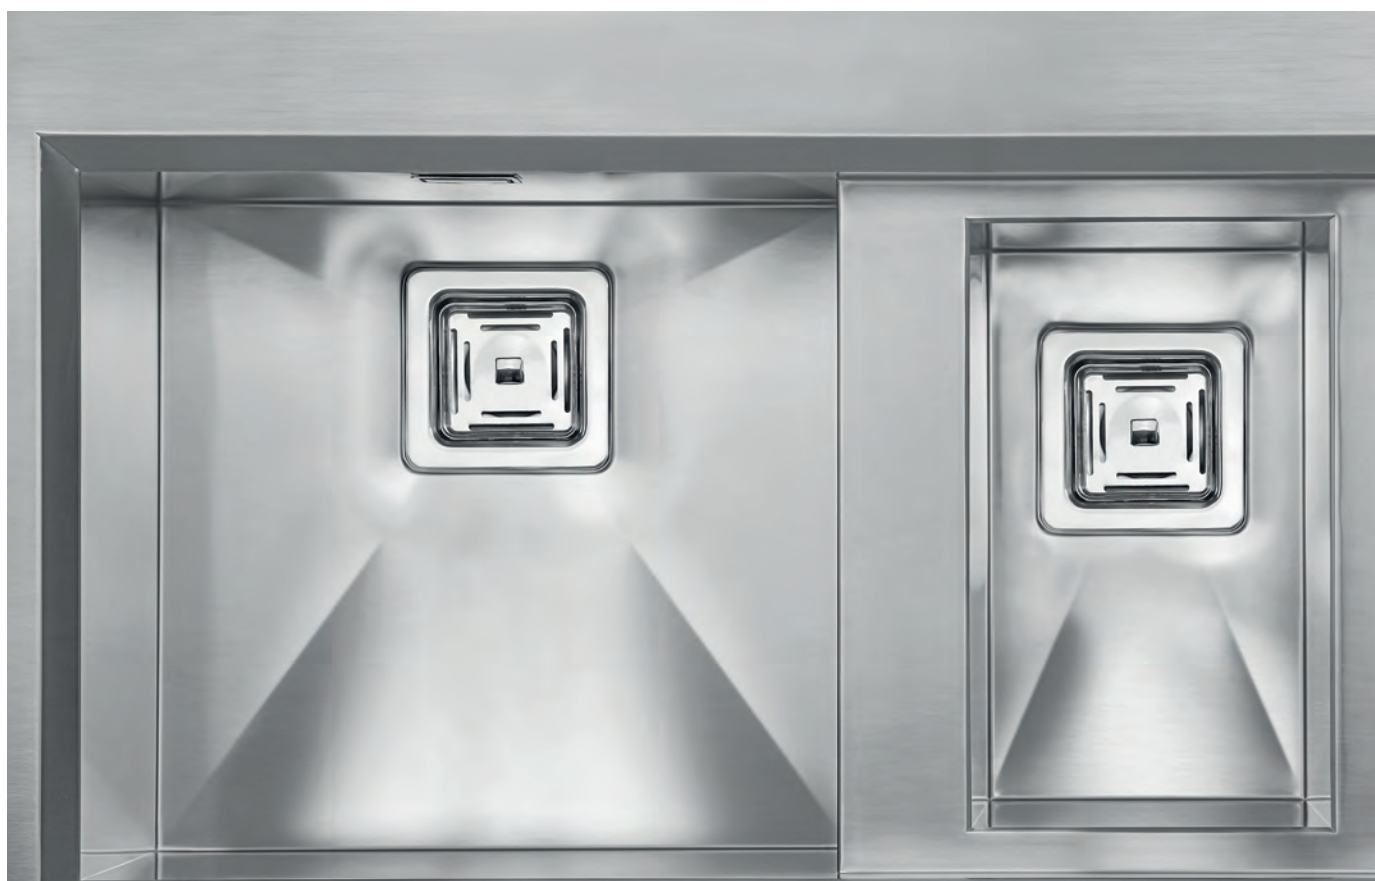

GLAMOUR MIX

glamour mix 87,5 x 50 2V

012825 satinato F3" slim

€ 920

base: mm 900
profondità vasche: mm 190
foro incasso : mm 855 x 480
piletta quadra automatica con due comandi quadro

Optionals

2.7 | 3.9 | 4.8 | 7.2 | 11.1

glamour mix 86 x 50 1V

012843 satinato F3" slim

€ 686

base: mm 450 / mm 500 se inizio composizione
base: mm 900 per piano inferiore 50 mm
profondità vasca : mm 230
foro incasso : mm 840 x 480
piletta quadra automatica con comando quadro
versione DX e SX

Optionals

2.7 | 3.9 | 4.8 | 7.2 | 11.1