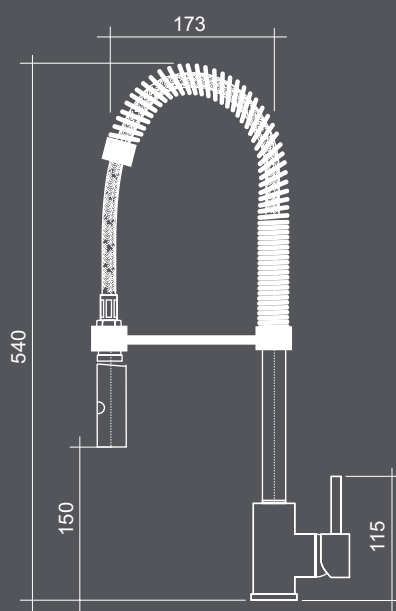

ACQUAMIX PONZA

miscelatore con mollettone e doccia due getti