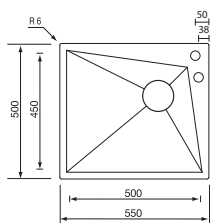

Optionals

1.5	2.3	2.12	2.13	2.14	3.2	3.8	3.18	3.19	4.6	4.15	5.6
5.7	5.9	5.10	5.11	6.6	7.6	11.1					

LUXURYSSTYLE

SPACE

space 55 x 50

012860 satinato F3" slim

€ 429

base: mm 600
 profondità vasca : mm 190
 foro incasso : mm 530 x 480
 versione DX e SX
 piletta standard automatica con comando quadro