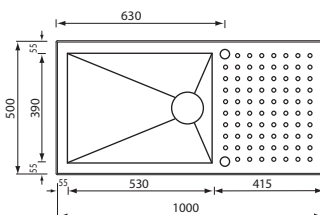

punto quadro 100 x 50 1V

010906 satinato F3" standard

€ 485

base : mm 800
profondità vasca : mm 190
foro incasso : mm 975 x 475
versione reversibile
piletta standard automatica con comando quadro

Optionals

2.4 | 3.3 | 4.6 | 6.6 | 7.6 | 11.1