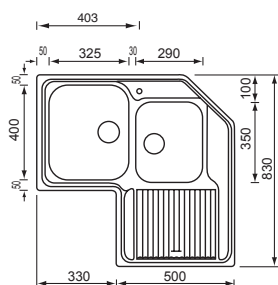

zenith 83 x 83 2V

011248 satinato F3" bordo h 8 € 447

011298 antigraffio F3" bordo h 8 € 486

base : mm 900

profondità vasche : mm 190 - 180

foro incasso : vedi schema - see diagram

versione DX e SX - piletta standard manuale

senza guarnizione premontata

Optionals

1.2	3.15	4.4	6.3	6.13	7.4	11.1