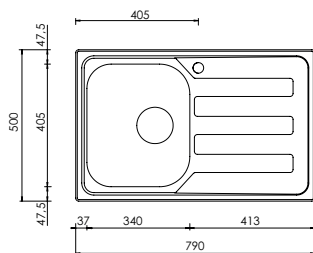

6.9 | 11.1

CLASSICSTYLE

GHIBLI

ghibli 79 x 50 1V

Optionals

3.14 | 4.4 | 6.3 | 6.13 | 7.4 | 11.1

015841 satinato F3" standard

€ 138