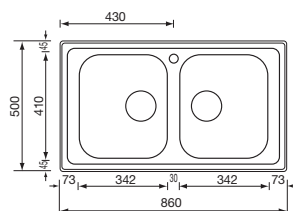

cristal 86 x 50 2V

Optionals

1.1	1.2	3.1	4.4	6.3	6.13	7.4	11.1

010014 satinato F3" standard

€ 233

base : mm 800 / mm 900 se inizio composizione

profondità vasche : mm 210

foro incasso : mm 835 x 475

piletta standard manuale

versione reversibile (X2) - piletta standard automatica con comando tondo