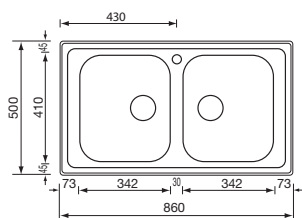

zenith 210 86 x 50 2V

011224 satinato F3" standard

€ 219

base : mm 800 / mm 900 se inizio composizione
profondità vasche : mm 210
foro incasso : mm 835 x 475
piletta standard manuale

Optionals

1.1	1.2	3.1	4.4	6.3	6.13	7.4	11.1