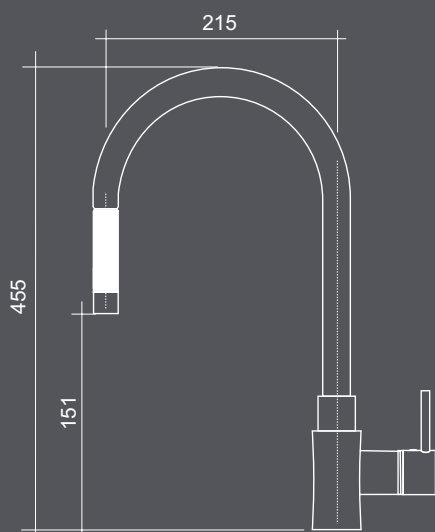

ACQUAMIX MARTANA

miscelatore con canna girevole e doccia estraibile

codice	ghiera	finitura	prezzo
9102MISCCRM	Ø mm 50	Cromato	€ 282

ACQUAMIX MARTANA

miscelatore con canna girevole e doccia estraibile

codice	ghiera	finitura	prezzo
9102MISCINOX	Ø mm 50	Inox	€ 502