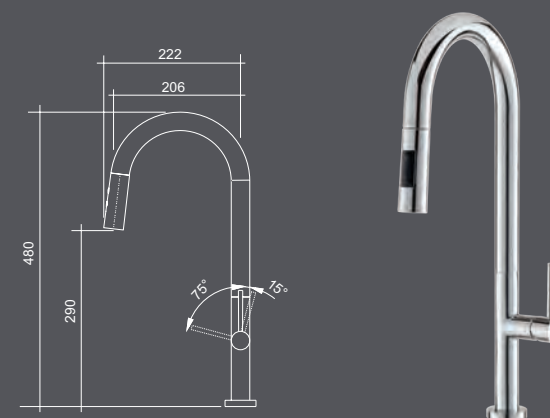

codice	ghiera	finitura	prezzo
9704MISCCRM	Ø mm 50	Cromato	€ 269

HYDRAMIX CERAM

miscelatore con canna girevole

codice	ghiera	finitura	prezzo
9701MISCINOX	Ø mm 50	Inox	€ 312

HYDRAMIX CASPIO

miscelatore con canna girevole