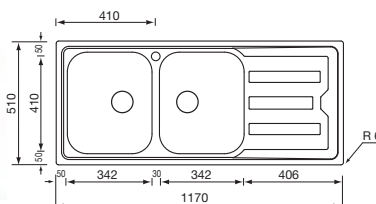

cristal filotop 116 x 50 2V

010047 satinato F3" filotop

€ 475

base : mm 800 / mm 900 se inizio composizione
base : mm 1200 per piano inferiore 30 mm
profondità vasche : mm 210
foro filotop : manuale installazione
versione DX e SX - piletta standard manuale

Optionals

1.1	1.2	3.1	4.4	6.13	11.1