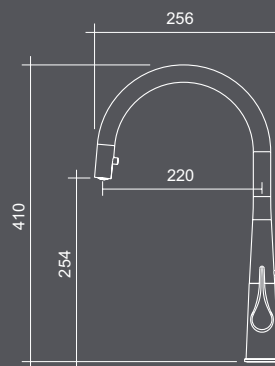

HYDRAMIX CASPIO

miscelatore con canna girevole e doccia estraibile

codice	ghiera	finitura	prezzo
9601MISCCRM	Ø mm 48	Cromato	€ 306