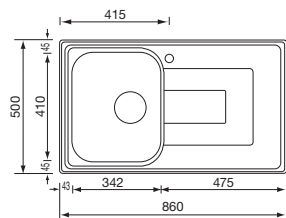

Optionals

1.1	1.2	3.1	4.4	6.13	11.1
-----	-----	-----	-----	------	------

COMO

como 86 x 50 1V

010143 satinato F3" standard € 172

010173 microdecoro F3" standard (solo reversibile) € 230

base : mm 450 / mm 500 se inizio composizione