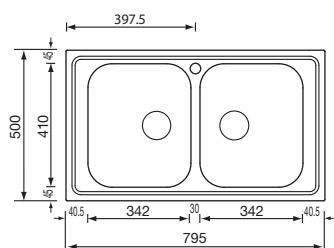

filoslim 79 x 50 2V

Optionals

1.1	1.2	3.1	4.4	6.13	11.1

011202 satinato F3" slim

€ 228

base : mm 800 / mm 900 se inizio composizione
profondità vasche : mm 210
foro incasso : mm 775 x 480
piletta standard manuale