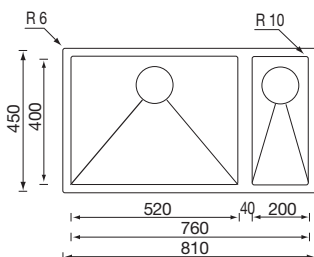

FIORAGGIATO

filoraggiato 81 x 45 2V

Optionals

1.5	2.2	2.3	2.12	2.13	2.14	3.2	3.8	3.18	3.19	4.6	4.16
5.6	5.7	5.9	5.10	5.11	6.6	7.6	11.1				

012021	satinato F3" slim	€ 861
012001	satinato F3" sottotop	€ 831
012051	satinato F3" filotop	€ 861

base incasso : mm 900
base sottotop : mm 900
base filotop : mm 900
profondità vasche : mm 190 - 140
foro incasso : mm 790 x 430
foro sottotop : mm 760 x 400 R10
foro filotop : manuale installazione
versione DX e SX
piletta standard manuale