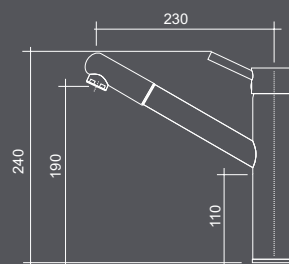

ACQUAMIX ORENUS

miscelatore con doccia estraibile, due getti

codice	ghiera	finitura	prezzo
9222MISCCRM	Ø mm 50	Cromato	€ 201

ACQUAMIX BURANO

miscelatore con doccia estraibile

codice	ghiera	finitura	prezzo
9205MISCCRM	Ø mm 50	Cromato	€ 216