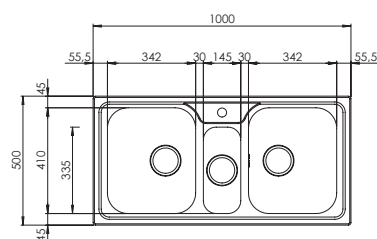

matico 100 x 50 3V

011646 satinato F3" standard

€ 351

base: mm 1000
profondità vasche : mm 190 - 130
foro incasso : mm 975 x 475
piletta standard manuale

Optionals

1.1	1.2	2.1	3.1	4.3	4.4	6.3	6.13	7.4	11.1