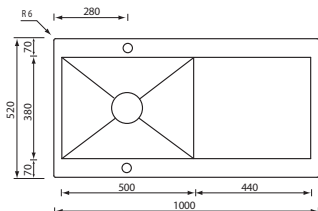

revers 100 x 52 1V

012986 satinato F3" slim

€ 710

base: mm 600 / mm 800 se inizio composizione
base: mm 1200 per piano inferiore 30 mm
profondità vasca: mm 190
foro incasso : mm 980 x 500
versione reversibile
piletta standard automatica con comando quadro

Optionals

2.5 | 3.7 | 4.8 | 6.4 | 9.2 | 11.1