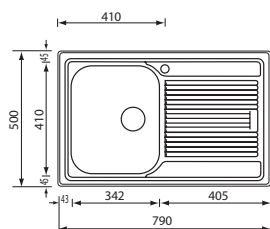

ZENITH

zenith 79 x 50 1V

Optionals

1.1	3.1	4.4	6.3	6.13	7.4	11.1

011241 satinato F3" standard € 150

011291 antigraffio F3" standard € 179

011271 microdecoro F3" standard € 204

base : mm 450 / mm 500 se inizio composizione

profondità vasca : mm 190

foro incasso : mm 770 x 480

versione DX e SX - piletta standard manuale