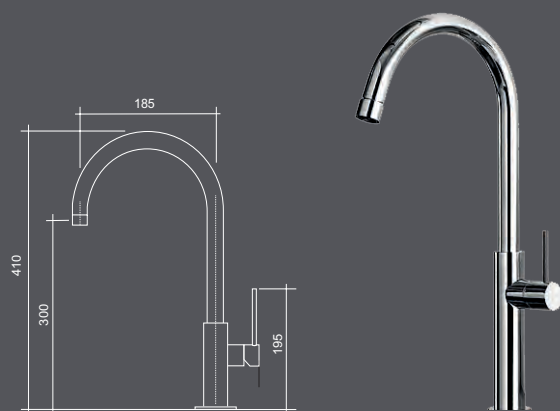

ACQUAMIX MILO

miscelatore con canna girevole

codice	ghiera	finitura	prezzo
9231MISCCRM	Ø mm 55	Cromato	€ 247