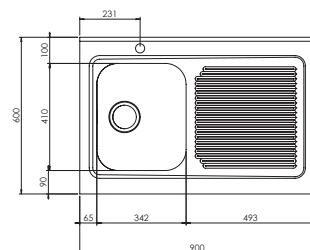

Optionals

1.1	1.2	3.1	4.4	11.1
-----	-----	-----	-----	------

rossana appoggio 90 x 60 1V

031133 satinato F3" appoggio

€ 189

base : mm 450
 profondità vasca : mm 190
 versione DX e SX - piletta standard manuale