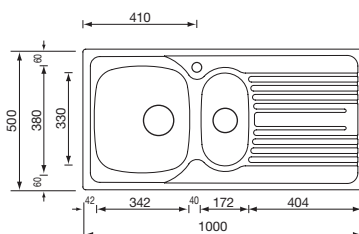

atlantic 100 x 50 2V

Optionals

4.10 | 6.3 | 6.13 | 7.4 | 11.1

010355 satinato F3" standard € 152

010395 antigraffio F3" standard € 181

base : mm 600 / mm 800 se inizio composizione
profondità vasche : mm 160 - 100
foro incasso : mm 975 x 475
versione DX e SX - piletta standard manuale