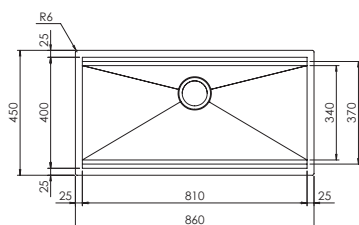

MAJOR

major 86 x 45

015503 satinato F3" sottotop € 696

base : mm 1000
profondità vasca : mm 250
foro sottotop : mm 810 x 400
piletta rondò manuale

Optionals

2.10 | 3.12 | 4.8 | 5.1 | 5.7 | 5.9 | 5.10 | 11.1