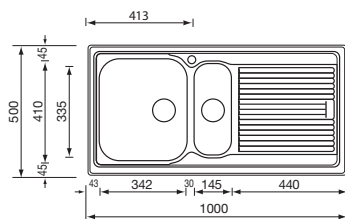

foro incasso : mm 840 x 480

piletta standard manuale

zenith plus 100 x 50 2V**011255** satinato F3" plus

€ 251

base : mm 600 / mm 800 se inizio composizione
 profondità vasche : mm 210 - 130
 foro incasso : mm 980 x 480
 versione DX e SX - piletta standard manuale