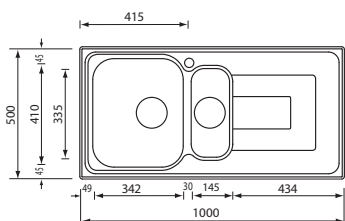

Optionals

1.5	4.4	6.3	6.13	7.4	11.1
-----	-----	-----	------	-----	------

como 100 x 50 2V

010145 satinato F3" standard € 245

010175 microdecoro F3" standard (solo reversibile) € 331

base : mm 600 / mm 800 se inizio composizione