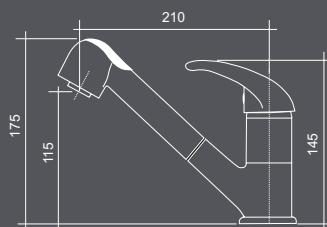

ACQUAMIX GALEA

miscelatore con doccia estraibile, due getti

codice	ghiera	finitura	prezzo
9221MISCCRM	Ø mm 55	Cromato	€ 142