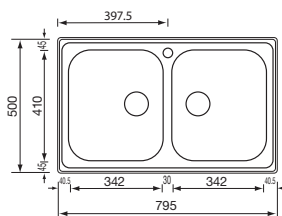

zenith plus 79 x 50 2V

Optionals

1.1	1.2	3.1	4.4	6.3	6.13	7.4	11.1

011252 satinato F3" plus € 228

011262 antigraffio F3" plus € 269

base : mm 800 / mm 900 se inizio composizione

profondità vasche : mm 210

foro incasso : mm 775 x 480

piletta standard manuale