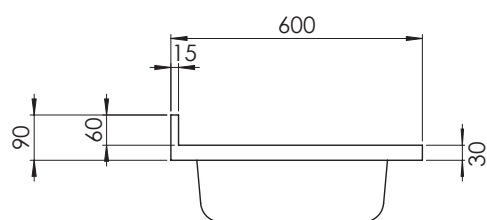

base : mm 800
profondità vasche: mm 200
versione DX e SX - piletta standard manuale

Optionals

1.1 | 1.2 | 3.1 | 4.4 | 11.1

sezione bordo