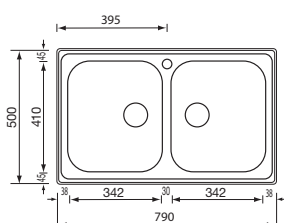

zenith 79 x 50 2V

Optionals

1.1	1.2	3.1	4.4	6.3	6.13	7.4	11.1

011242 satinato F3" standard € 199

011292 antigraffio F3" standard € 225

011272 microdecoro F3" standard € 251

base : mm 800 / mm 900 se inizio composizione

profondità vasche : mm 180

foro incasso : mm 770 x 480

piletta standard manuale