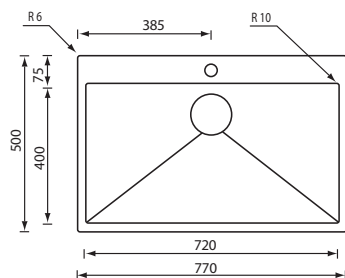

filoraggiato mix 77 x 50

Optionals

1.5	2.3	2.12	2.13	2.14	3.2	3.18	3.19	4.6	4.17	5.6	5.7
5.9	5.10	5.11	6.6	7.6	11.1						

012046 satinato F3" slim

€ 696

base : mm 800
profondità vasca : mm 190
foro incasso : mm 750 x 480
piletta standard manuale