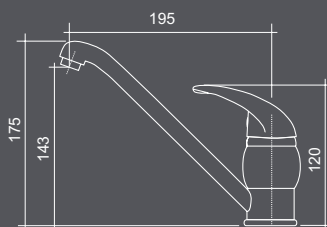

ACQUAMIX DEVA

miscelatore con canna girevole

codice	ghiera	finitura	prezzo
9207MISCCRM	Ø mm 50	Cromato	€ 110