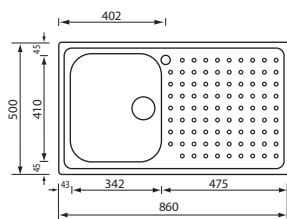

PUNTO PLUS

punto plus 86 x 50 1V

011103 satinato F3"plus

€ 204

base : mm 450 / mm 500 se inizio composizione

profondità vasca : mm 200

foro incasso : mm 840 x 480

versione DX e SX - piletta standard manuale

Optionals

1.1	3.1	4.4	6.3	6.13	7.4	11.1