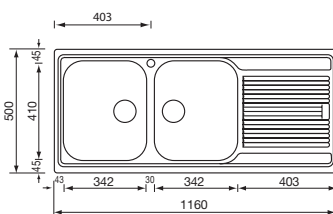

Optionals

1.1	1.2	2.1	3.1	4.3	4.4	6.3	6.13	7.4	11.1
-----	-----	-----	-----	-----	-----	-----	------	-----	------

zenith 116 x 50 2V

011247 satinato F3" standard € 216

011297 antigraffio F3" standard € 251