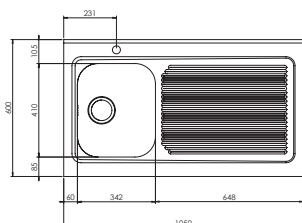

rossana appoggio 105 x 60 1V

031135 satinato F3" appoggio

€ 204

base: mm 450
profondità vasca : mm 190
versione DX e SX - piletta standard manuale

Optionals

1.1	3.1	4.4	11.1