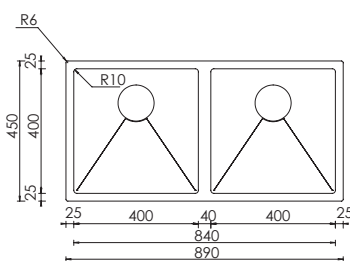

filoraggiato 89 x 45 2V

Optionals

1.5	2.2	2.3	2.12	2.13	2.14	3.2	3.18	3.19	4.6	4.15	5.6
5.7	5.9	5.10	5.11	6.6	7.6	11.1					

01202C	satinato F3" slim	€ 899
01200C	satinato F3" sottotop	€ 870
01205C	satinato F3" filotop	€ 899

base incasso : mm 900
base sottotop : mm 1000
base filotop : mm 900
profondità vasche : mm 190
foro incasso : mm 870 x 430
foro sottotop : mm 840 x 400 R10
foro filotop : manuale installazione
piletta standard manuale