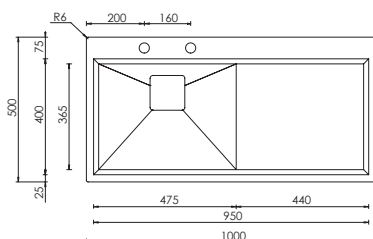

glamour mix 100 x 50 1V

012846 satinato F3" slim

€ 744

base : mm 600
base : mm 1200 per piano inferiore 50 mm
profondità vasca : mm 230
foro incasso : mm 980 x 480
piletta quadra automatica con comando quadro
versione DX e SX

Optionals

2.7 | 3.9 | 4.8 | 7.2 | 11.1