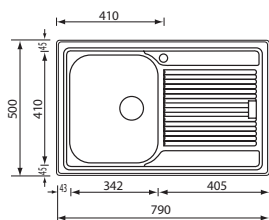

CLASSICSTYLE

ZENITH210

zenith 210 79 x 50 1V

011221 satinato F3" standard

€ 166

base : mm 450 / mm 500 se inizio composizione
 profondità vasca : mm 210
 foro incasso : mm 770 x 480
 versione DX e SX - piletta standard manuale