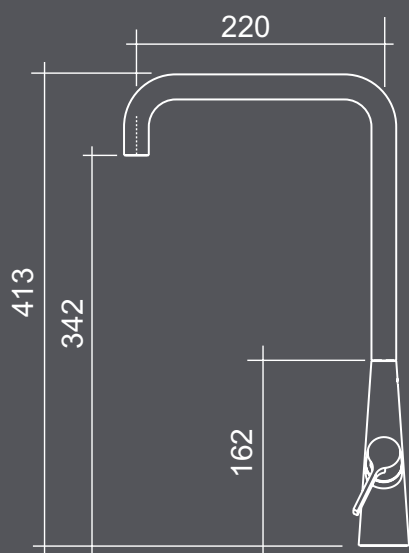

codice	corpo	finitura	prezzo
9240MISINOX	Ø mm 45	Inox	€ 653