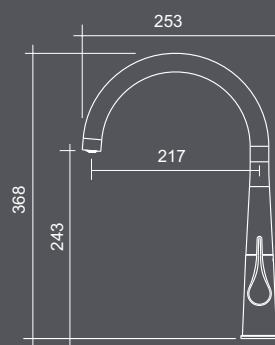

HYDRAMIX CASPIO

miscelatore con canna girevole

codice	ghiera	finitura	prezzo
9600MISCCRM	Ø mm 48	Cromato	€ 215