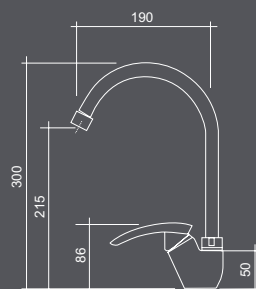

ACQUAMIX CIRELLA

miscelatore con canna girevole

codice	corpo	finitura	prezzo
9216MISCCRM	Ø mm 45	Cromato	€ 117