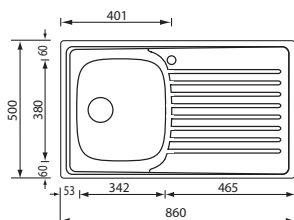

siros 86 x 50 1V

Optionals

4.10 | 6.3 | 6.13 | 7.4 | 11.1

010443 satinato F3" standard € 111

010493 antigraffio F3" standard € 132

base : mm 450
profondità vasca : mm 160
foro incasso : mm 835 x 475
versione DX e SX - piletta standard manuale