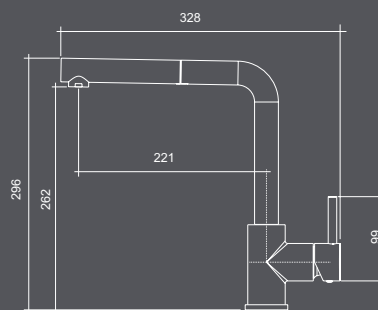

codice	prezzo
9801MISCCRM.L79	€ 350
finitura	Gold

codice	prezzo
9801MISCCRM.L82	€ 370
finitura	Gun metal

HYDRAMIX KARA

miscelatore con canna girevole e doccia estraibile

ghiera

Ø mm 50

codice	prezzo
9802MISCCRM.L29	€ 530
finitura	Copper bronze