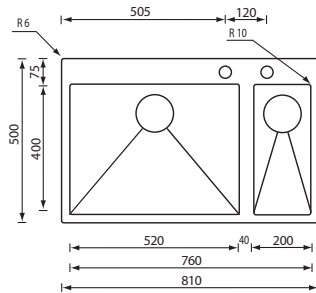

FIORAGGIATO MIX

filoraggiato mix 81 x 50 2V

012049 satinato F3" slim

€ 979

base : mm 900
profondità vasche : mm 190 - 140
foro incasso : mm 790 x 480
piletta standard automatica con comando quadro
versione DX e SX

Optionals

1.5	2.2	2.3	2.12	2.13	2.14	3.2	3.8	3.18	3.19	4.6	4.16
5.6	5.7	5.9	5.10	5.11	6.6	7.6	11.1