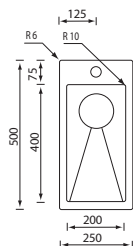

FIORAGGIATO MIX

filoraggiato mix 25 x 50

012040 satinato F3" slim

€ 496

base : mm 300
profondità vasca : mm 140
foro incasso : mm 230 x 480
piletta standard manuale

Optionals

3.8 | 11.1