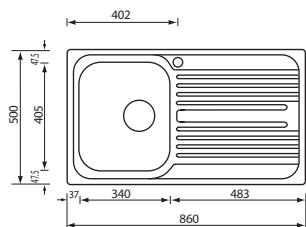

versione DX e SX - piletta standard manuale

Optionals

3.14 | 4.4 | 6.3 | 6.13 | 7.4 | 11.1

CLASSICSTYLE

ATLANTIC

atlantic 86 x 50 1V

Optionals

3.14 | 4.4 | 6.3 | 6.13 | 7.4 | 11.1