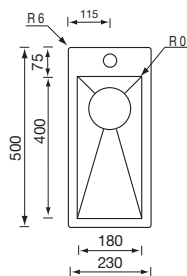

FILOQUADRA MIX

filoquadra mix 23 x 50

012930 satinato F3" slim

€ 365

base : mm 300
 profondità vasca : mm 130
 foro incasso : mm 210 x 480
 piletta standard manuale

Optionals

3.8 | 11.1

filoquadra mix 39 x 50