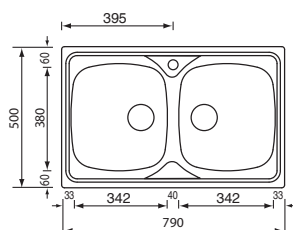

siros 79 x 50 2V

Optionals

4.10 | 6.3 | 6.13 | 7.4 | 11.1

010442 satinato F3" standard € 120

010492 antigraffio F3" standard € 142

base : mm 800 / mm 900 se inizio composizione
profondità vasche : mm 160
foro incasso : mm 770 x 480
piletta standard manuale