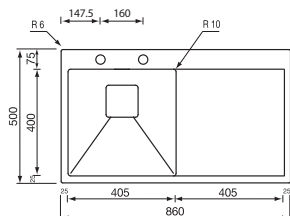

€ 930

base: mm 800
 profondità vasche: mm 190
 foro incasso: mm 750 x 480
 piletta quadra automatica con comando quadro

batik 86 x 50 1V

Optionals

1.5	2.3	2.12	2.13	2.14	3.2	3.8	3.18	3.19	4.6	5.6	5.7
5.9	5.10	5.11	6.6	7.6	11.1						