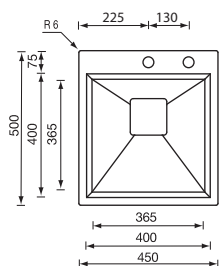

GLAMOUR MIX

glamour mix 45 x 50

Optionals

2.7 | 3.9 | 4.8 | 7.2 | 11.1

012821 satinato F3" slim

€ 532

base : mm 500
profondità vasca : mm 190
foro incasso : mm 430 x 480
piletta quadra automatica con comando quadro