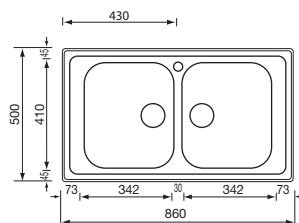

010253 microdecoro F3" plus € 233

base : mm 450 / mm 500 se inizio composizione

profondità vasca : mm 210

foro incasso : mm 840 x 480

versione DX e SX - piletta standard manuale

zenith plus 86 x 50 2V

Optionals