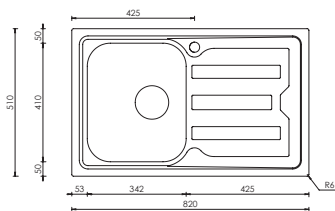

CRISTAL FILOTOP

cristal filotop 79 x 50 1V

Optionals

1.1	3.1	4.4	6.13	11.1

010041 satinato F3" filotop

€ 354

base : mm 450 / mm 500 se inizio composizione
base: mm 900 per piano inferiore 30 mm
profondità vasca : mm 210
foro filotop : manuale installazione
versione DX e SX - piletta standard manuale