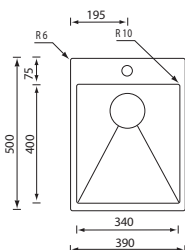

filoraggiato mix 39 x 50

012042 satinato F3" slim

€ 511

base : mm 450
profondità vasca : mm 190
foro incasso : mm 370 x 480
piletta standard manuale

Optionals

1.5 | 2.3 | 2.12 | 2.13 | 2.14 | 3.2 | 3.18 | 3.19 | 4.6 | 4.15 | 5.6 | 5.7

5.9 | 5.10 | 5.11 | 6.6 | 7.6 | 11.1