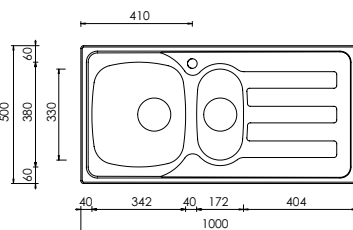

ghibli 100 x 50 2V

Optionals

4.10 | 6.3 | 6.13 | 7.4 | 11.1

015845 satinato F3" standard

€ 171

base : mm 600 / mm 800 se inizio composizione
profondità vasche : mm 160 - 100
foro incasso : mm 975 x 475
versione DX e SX - piletta standard manuale