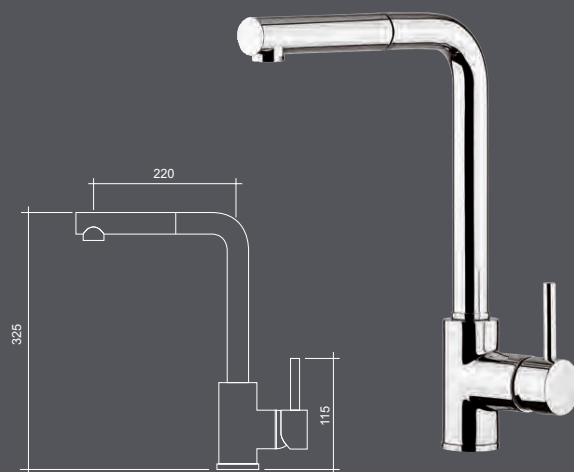

ACQUAMIX VRACE

miscelatore con canna girevole e doccia estraibile

codice	ghiera	finitura	prezzo
9226MISCCRM	Ø mm 50	Cromato	€ 328

ACQUAMIX NIEDDA

miscelatore con canna girevole

codice	ghiera	finitura	prezzo
9241MISCCRM	Ø mm 45	Cromato	€ 961