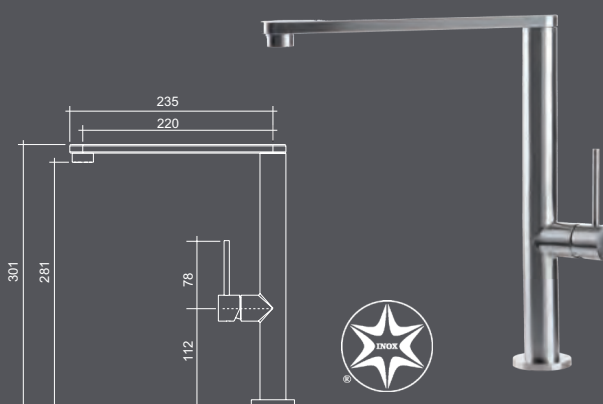

HYDRAMIX GIAVA

miscelatore con canna girevole

codice	ghiera	finitura	prezzo
9700MISCINOX	Ø mm 48	Inox	€ 308