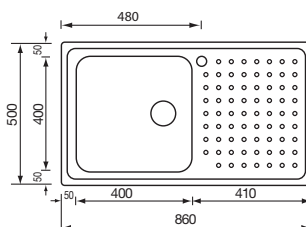

Optionals

1.1	3.1	4.4	6.3	6.13	7.4	11.1
-----	-----	-----	-----	------	-----	------

punto plus 86 x 50 1V mm 400x400

011113 satinato F3"plus

€ 307

base: mm 600

profondità vasca : mm 210

foro incasso: mm 840 x 480