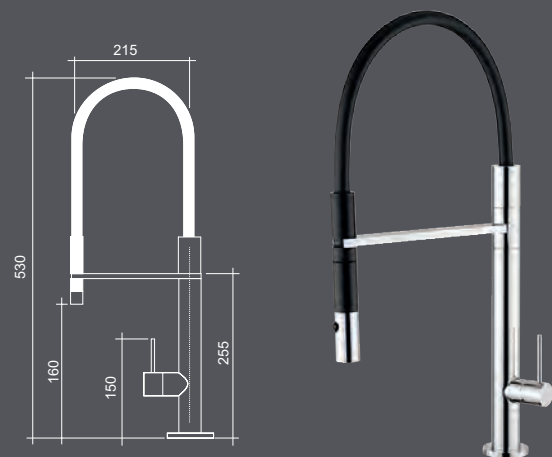

ACQUAMIX SANTORINI

miscelatore con mollettone, particolari neri, leva minimalista e doccia due getti

codice	ghiera	finitura	prezzo
9108MISCCRM	Ø mm 55	Cromato	€ 589