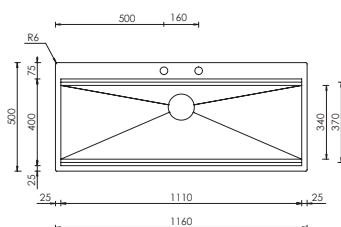

superior 116 x 50

Optionals

2.10 | 3.12 | 4.8 | 5.1 | 5.7 | 5.9 | 5.10 | 11.1

015557 satinato F3" slim

€ 843

base : mm 1200
profondità vasca : mm 250
foro incasso : mm 1140 x 480
piletta rondò automatica con comando quadro