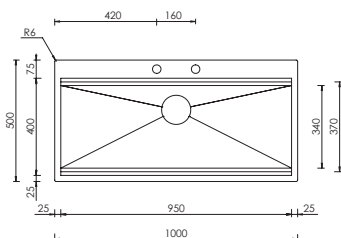

superior 100 x 50

Optionals

2.10 | 3.12 | 4.8 | 5.1 | 5.7 | 5.9 | 5.10 | 11.1

015556 satinato F3" slim

€ 776

base : mm 1200
profondità vasca : mm 250
foro incasso : mm 980 x 480
piletta rondò automatica con comando quadro