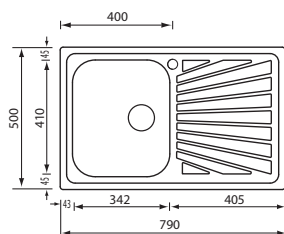

Optionals

1.1	1.2	3.1	4.4	6.3	7.4	11.1
-----	-----	-----	-----	-----	-----	------

COMETA

cometa 79 x 50 1V

Optionals

1.1	3.1	4.4	6.3	6.13	7.4	11.1
-----	-----	-----	-----	------	-----	------

011441 satinato F3" standard € 142