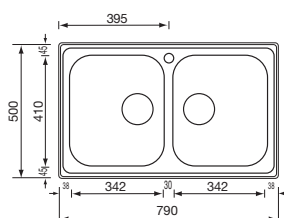

cristal 79 x 50 2V

Optionals

1.1	1.2	3.1	4.4	6.3	6.13	7.4	11.1

010012 satinato F3" standard

€ 233

base : mm 800 / mm 900 se inizio composizione

profondità vasche : mm 200

foro incasso : mm 770x 480

piletta standard manuale

versione reversibile (X2) - piletta standard automatica con comando tondo