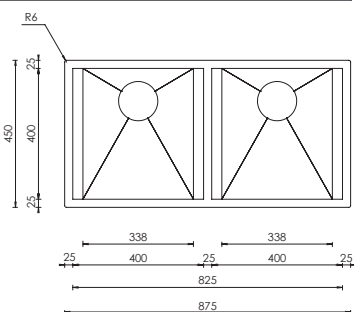

focus 87.5 x 45 2V