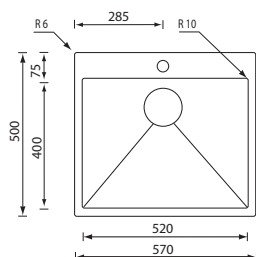

filoraggiato mix 57 x 50

012044 satinato F3" slim

€ 613

base : mm 600
profondità vasca : mm 190
foro incasso : mm 550 x 480
piletta standard manuale

Optionals

1.5 | 2.3 | 2.12 | 2.13 | 2.14 | 3.2 | 3.18 | 3.19 | 4.6 | 4.16 | 5.6 | 5.7

5.9 | 5.10 | 5.11 | 6.6 | 7.6 | 11.1