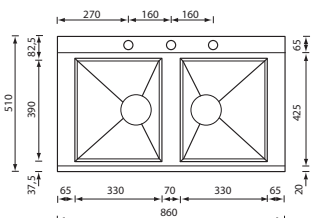

anthea 86 x 51 2V