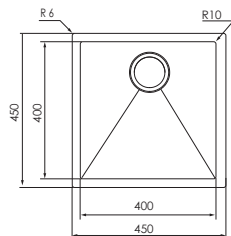

IRIDE MATT

iride matt 45 x 45

Optionals

1.5	4.6	5.6	5.7	5.9	5.10	6.6	7.6	11.1

012352.L29 copper bronze F3" slim - sottotop - filotop € 760

012352.L79 gold F3" slim - sottotop - filotop € 760

012352.L82 gun metal F3" slim - sottotop - filotop € 760

base incasso : mm 500
base sottotop : mm 600
base filotop : mm 500
profondità vasca : mm 190
foro incasso : mm 430 x 430
foro sottotop : mm 400 x 400 R10
foro filotop : manuale installazione
piletta standard manuale