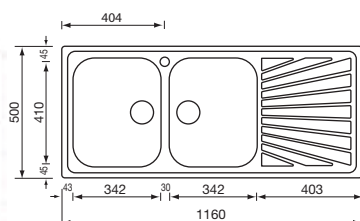

Optionals

1.1	1.2	2.1	3.1	4.3	4.4	6.3	6.13	7.4	11.1
-----	-----	-----	-----	-----	-----	-----	------	-----	------

cometa 116 x 50 2V**011447** satinato F3" standard

€ 204

011497 antigraffio F3" standard

€ 245