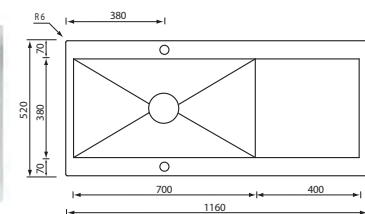

revers 116 x 52 1V

012989 satinato F3" slim

€ 817

base : mm 800 / mm 900 se inizio composizione
base: mm 1200 per piano inferiore 30 mm
profondità vasca: mm 190
foro incasso: mm 1140 x 500
versione reversibile
piletta standard automatica con comando quadro

Optionals

2.5 | 3.7 | 4.8 | 6.4 | 9.2 | 11.1