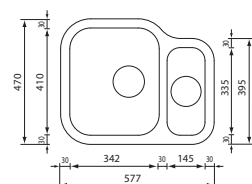

cinzia sottotop 57,7 x 47 2V vasca saldata

Optionals

1.1	1.2	2.1	3.1	4.3	4.4	11.1

011958 satinato F3" sottotop

€ 243

base : mm 800
profondità vasche : mm 190 - 120
foro sottotop : manuale installazione
versione DX e SX - piletta standard manuale