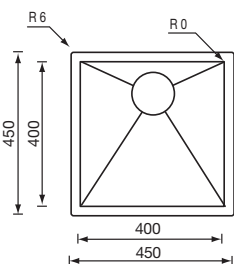

filoquadra 45 x 45

Optionals

1.5 2.3 2.12 2.13 2.14 3.2 3.18 3.19 4.6 4.15 5.6 5.7

5.9 5.10 5.11 6.6 7.6 11.1

011901 satinato F3" slim	€ 403
011911 satinato F3" sottotop	€ 375
011921 satinato F3" filotop	€ 403

base incasso : mm 500
base sottotop : mm 600
base filotop : mm 500
profondità vasca : mm 190
foro incasso : mm 430 x 430
foro sottotop : mm 400 x 400
foro filotop : manuale installazione
piletta standard manuale