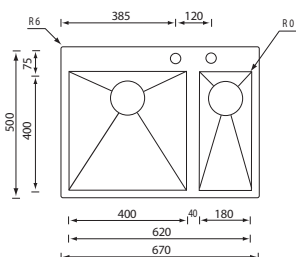

filoquadra mix 67 x 50 2V

Optionals

1.5	2.2	2.3	2.12	2.13	2.14	3.2	3.8	3.18	3.19	4.6	4.15
5.6	5.7	5.9	5.10	5.11	6.6	7.6	11.1				

012933 satinato F3" slim

€ 777

base : mm 800
profondità vasche : mm 190 - 130
foro incasso : mm 650 x 480
versione DX e SX
piletta standard automatica con comando quadro