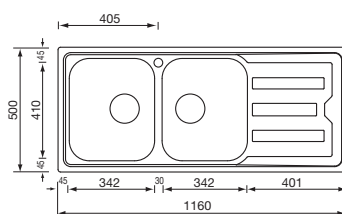

cristal 116 x 50 2V

010017 satinato F3" standard

€ 257

base : mm 800 / mm 900 se inizio composizione

profondità vasche: mm 210

foro incasso : mm 1135 x 475

versione DX e SX - piletta standard manuale

versione reversibile (X2) - piletta standard automatica con comando tondo

Optionals

1.1	1.2	3.1	4.4	6.3	6.13	7.4	11.1