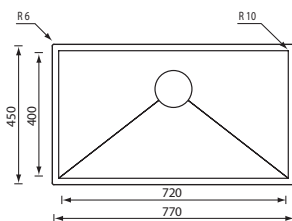

filoraggiato vintage 77 x 45

Optionals

1.5	4.6	4.17	5.6	5.7	5.9	5.10	6.6	7.6	11.1

072026 vintage F3" slim € 584

072006 vintage F3" sottotop € 552

072056 vintage F3" filotop € 584

base incasso : mm 800
base sottotop : mm 900
base filotop : mm 800
profondità vasca : mm 190
foro incasso : mm 750 x 430
foro sottotop : mm 720 x 400 R10
foro filotop : manuale installazione
piletta rondò manuale