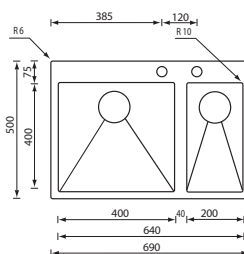

filoraggiato mix 69 x 50 2V

Optionals

1.5	2.2	2.3	2.12	2.13	2.14	3.2	3.8	3.18	3.19	4.6	4.15
5.6	5.7	5.9	5.10	5.11	6.6	7.6	11.1				

012047 satinato F3" slim

€ 935

base : mm 800
profondità vasche : mm 190 - 140
foro incasso : mm 670 x 480
piletta standard automatica con comando quadro
versione DX e SX