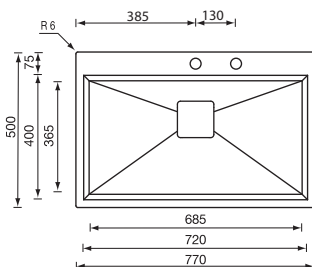

glamour mix 77 x 50

Optionals

2.7 | 3.9 | 4.8 | 7.2 | 11.1

012823 satinato F3" slim

€ 667

base : mm 800
profondità vasca : mm 190
foro incasso : mm 750 x 480
piletta quadra automatica con comando quadro