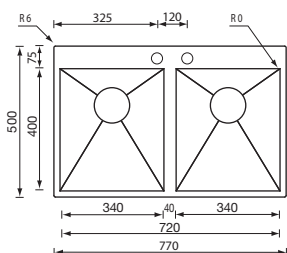

filoquadra mix 77 x 50 2V

Optionals

1.5	2.2	2.3	2.12	2.13	2.14	3.2	3.18	3.19	4.6	4.15	5.6
5.7	5.9	5.10	5.11	6.6	7.6	11.1					

012939 satinato F3" slim

€ 804

base : mm 800
profondità vasche : mm 190
foro incasso : mm 750 x 480
piletta standard automatica con comando quadro