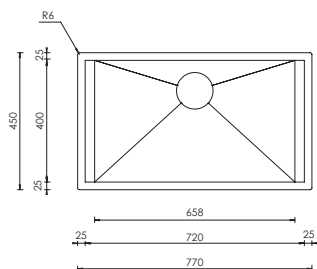

focus 77 x 45

Optionals

1.5	2.9	2.13	2.14	3.11	4.6	4.17	5.6	5.7	5.9	5.10	5.11
6.6	7.6	11.1									

015203 satinato F3" slim € 539

015213 satinato F3" sottotop € 529

base incasso : mm 800
base sottotop : mm 900
profondità vasca : mm 190
foro incasso : mm 750 x 430
foro sottotop : mm 720 x 400
piletta standard manuale