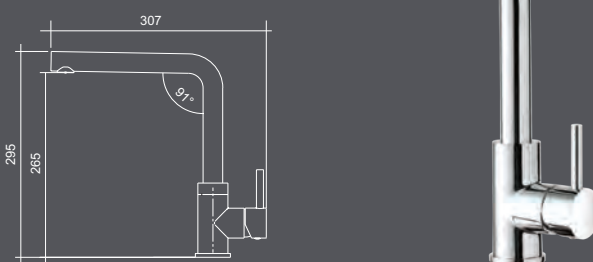

HYDRAMIX VICTORY

miscelatore con canna girevole

codice	ghiera	finitura	prezzo
9609MISCCRM	Ø mm 52	Cromato	€ 541

HYDRAMIX MARMARA

miscelatore con canna girevole, doccia estraibile doppio getto

codice	ghiera	finitura	prezzo
9608MISCCRM	Ø mm 55	Cromato	€ 384