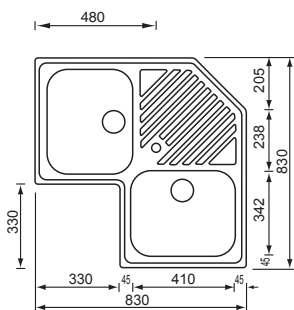

ILARIA

ilaria 83 x 83 2V

011840 satinato F3" bordo h 8 € 388

011890 antigraffio F3" bordo h 8 € 468