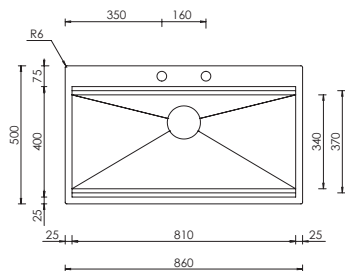

SUPERIOR

superior 86 x 50

Optionals

2.10 | 3.12 | 4.8 | 5.1 | 5.7 | 5.9 | 5.10 | 11.1

015553 satinato F3" slim

€ 708

base : mm 900
profondità vasca : mm 250
foro incasso : mm 840 x 480
piletta rondò automatica con comando quadro