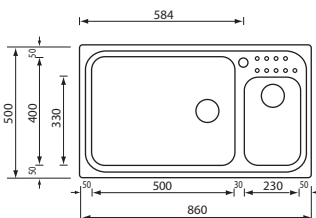

punto plus 86 x 50 2V

011114 satinato F3"plus

€ 439

base : mm 900

profondità vasche: mm 210 - 160

foro incasso : mm 840 x 480

versione DX e SX - piletta standard manuale

Optionals

1.2	1.5	4.4	6.3	6.13	7.4	11.1