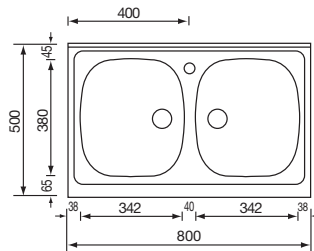

mondial appoggio 80 x 50 2V

031032 prelucidato F2" appoggio

€ 105

base: mm 800
profondità vasche : mm 150
piletta standard manuale

Optionals

4.10 | 11.1