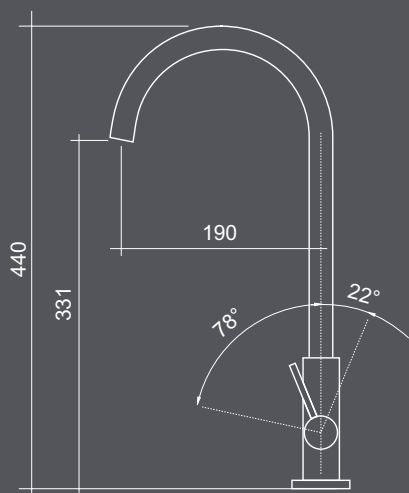

codice	corpo	finitura	prezzo
9206MISCCRM	Ø mm 45	Cromato	€ 120

ACQUAMIX LINOSA

miscelatore con canna girevole

ACQUAMIX

codice	ghiera	finitura	prezzo
9242MISCINOX	Ø mm 50	Inox	€ 435

codice	prezzo
9242MISCINOX.L29	€ 660