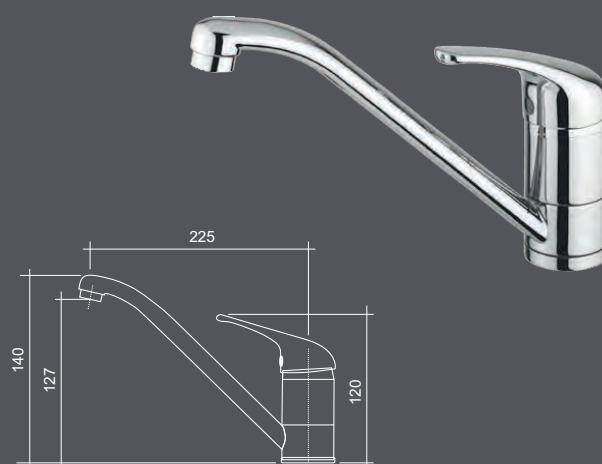

EASYMIX TEVERE

miscelatore con canna girevole

codice	corpo	finitura	prezzo
90214MISCCRM	Ø mm 50	Cromato	€ 65

EASYMIX ADDA

miscelatore con canna girevole

codice	ghiera	finitura	prezzo
90211MISCCRM	Ø mm 52	Cromato	€ 55