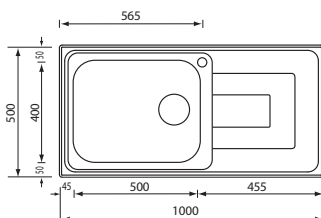

como 100 x 50 1V

010146 satinato F3" standard € 316

base : mm 600 / mm 800 se inizio composizione

profondità vasca : mm 210

foro incasso : mm 975 x 475

versione DX e SX - piletta standard manuale

versione reversibile (X2) - piletta standard automatica con comando tondo

Optionals

1.5	4.4	6.3	6.13	7.4	11.1