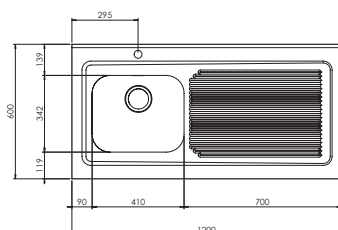

rossana appoggio 120 x 60 1V

031136 satinato F3" appoggio

€ 225

base : mm 600
profondità vasca : mm 200
versione DX e SX - piletta standard manuale

Optionals

1.1	3.1	4.4	11.1