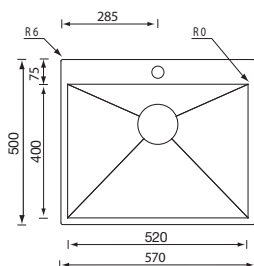

filoquadra mix 57 x 50

012938 satinato F3" slim

€ 453

base : mm 600
profondità vasca : mm 190
foro incasso : mm 550 x 480
piletta standard manuale

Optionals

1.5 | 2.3 | 2.12 | 2.13 | 2.14 | 3.2 | 3.18 | 3.19 | 4.6 | 4.16 | 5.6 | 5.7

5.9 | 5.10 | 5.11 | 6.6 | 7.6 | 11.1