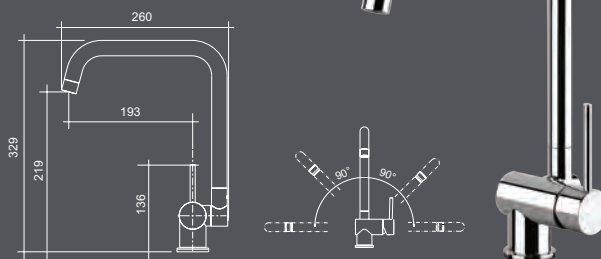

HYDRAMIX TASMAN

miscelatore con canna e bocca girevole monocomando abbattibile

codice	ghiera	finitura	prezzo
9606MISCCRM	Ø mm 49,5	Cromato	€ 455