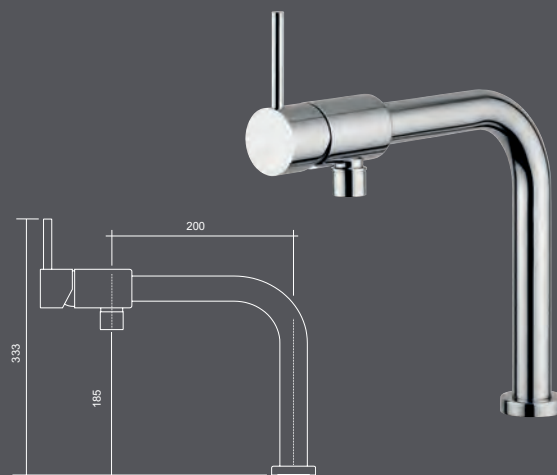

ACQUAMIX VRACE

miscelatore con canna girevole e doccia estraibile

codice	ghiera	finitura	prezzo
9226MISCCRM	Ø mm 50	Cromato	€ 328

ACQUAMIX NIEDDA

miscelatore con canna girevole

codice	ghiera	finitura	prezzo
9241MISCCRM	Ø mm 45	Cromato	€ 961