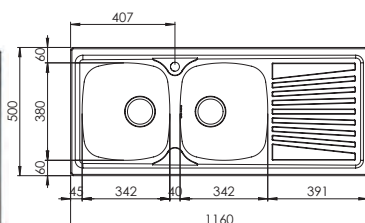

mondial 116 x 50 2V

011547 satinato F3"standard

€ 126