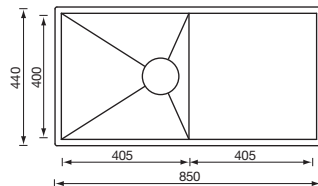

FILOQUADRA SOTTOTOP

filoquadra sottotop 85 x 44 1V

012920 satinato F3" sottotop

€ 555

base : mm 1000
profondità vasca : mm 190
foro sottotop : mm 810 x 400
piletta standard manuale

Optionals

1.5	2.3	2.12	2.13	2.14	3.2	3.18	3.19	4.6	4.15	5.6	5.7
5.9	5.10	5.11	6.6	7.6	11.1						

filoquadra sottotop 99 x 44 1V

012921 satinato F3" sottotop

€ 569