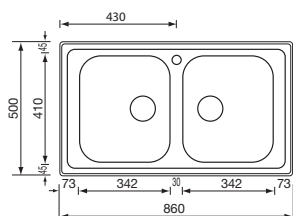

cometa 86 x 50 2V

Optionals

1.1	1.2	3.1	4.4	6.3	6.13	7.4	11.1

011444 satinato F3" standard € 194

011494 antigraffio F3" standard € 219

base : mm 800 / mm 900 se inizio composizione

profondità vasche : mm 190

foro incasso : mm 835 x 475

piletta standard manuale