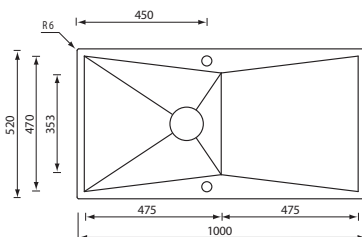

space revers 100 x 52 1V

Optionals

3.13 | 4.2 | 7.3 | 11.1

012866 satinato F3" slim

€ 760

base : mm 600
base : mm 1200 per piano inferiore 30 mm
profondità vasca : mm 190
foro incasso : mm 980 x 500
piletta standard automatica con comando quadro