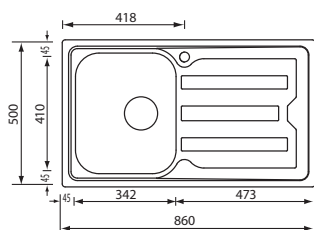

cristal 86 x 50 1V

Optionals

1.1	3.1	4.4	6.3	6.13	7.4	11.1

010013 satinato F3" standard

€ 181

base : mm 450 / mm 500 se inizio composizione

profondità vasca : mm 210

foro incasso : mm 835 x 475

versione DX e SX - piletta standard manuale

versione reversibile (X2) - piletta standard automatica con comando tondo