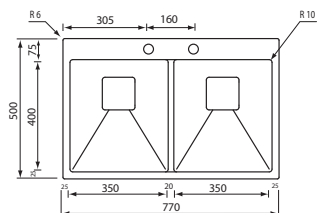

BATIK

batik 77 x 50 2V

Optionals

1.5	2.3	2.12	2.13	2.14	3.2	3.8	3.18	3.19	4.6	5.6	5.7
5.9	5.10	5.11	6.6	7.6	11.1						

012032 satinato F3" slim

€ 930

base: mm 800
profondità vasche: mm 190
foro incasso: mm 750 x 480
piletta quadra automatica con comando quadro