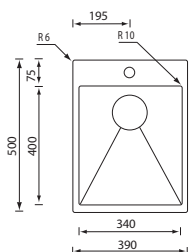

FIORAGGIATO MIX VINTAGE

filoraggiato mix vintage 39 x 50

Optionals

1.5 | 4.6 | 4.15 | 5.6 | 5.7 | 5.9 | 5.10 | 6.6 | 7.6 | 11.1

072042 vintage F3" slim

€ 568

base: mm 450
profondità vasca : mm 190
foro incasso : mm 370 x 480
pileta rondò manuale