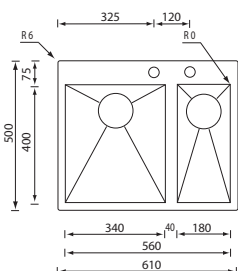

filoquadra mix 61 x 50 2V

Optionals

1.5	2.2	2.3	2.12	2.13	2.14	3.2	3.8	3.18	3.19	4.6	4.15
5.6	5.7	5.9	5.10	5.11	6.6	7.6	11.1				

012932 satinato F3" slim

€ 745

base : mm 800
profondità vasche : mm 190 - 130
foro incasso : mm 590 x 480
versione DX e SX
piletta standard automatica con comando quadro