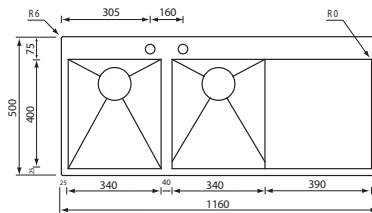

filoquadra mix 116 x 50 2V

Optionals

1.5	2.2	2.3	2.12	2.13	2.14	3.2	3.18	3.19	4.6	4.15	5.6
5.7	5.9	5.10	5.11	6.6	7.6	11.1					

012963 satinato F3" slim

€ 993

base: mm 800
base: mm 1200 per piano inferiore 30 mm
profondità vasche : mm 190
foro incasso: mm 1140 x 480
versione DX e SX
piletta standard automatica con comando quadro