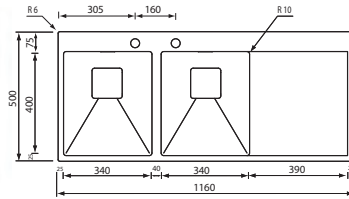

batik 116 x 50 2V

012037 satinato F3" slim

€ 1.140