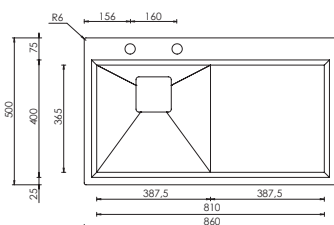

base: mm 450 / mm 500 se inizio composizione
base: mm 900 per piano inferiore 50 mm
profondità vasca : mm 230
foro incasso : mm 840 x 480
piletta quadra automatica con comando quadro
versione DX e SX

Optionals

2.7 | 3.9 | 4.8 | 7.2 | 11.1