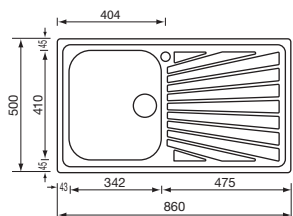

cometa 86 x 50 1V

Optionals

1.1	3.1	4.4	6.3	6.13	7.4	11.1

011443 satinato F3" standard € 142

011493 antigraffio F3" standard € 172

base : mm 450 / mm 500 se inizio composizione

profondità vasca : mm 190

foro incasso : mm 835 x 475

versione DX e SX - piletta standard manuale