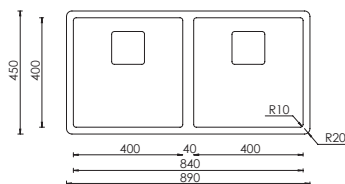

pyper 89 x 45 2V