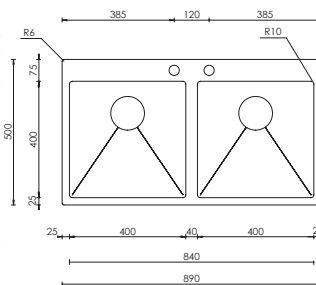

filoraggiato mix 89 x 50 2V

01204C satinato F3" slim

€ 972

base : mm 900
profondità vasche : mm 190
foro incasso : mm 870 x 480
piletta standard automatica con comando quadro

Optionals

1.5	2.2	2.3	2.12	2.13	2.14	3.2	3.18	3.19	4.6	4.15	5.6
5.7	5.9	5.10	5.11	6.6	7.6	11.1