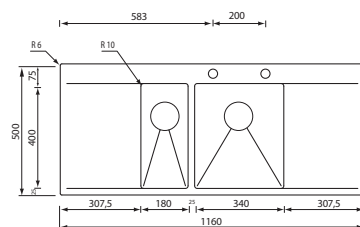

prestige 116 x 50 2V

012707 satinato F3" slim

€ 1.279

base : mm 600 / mm 900 se inizio composizione
base : mm 1200 per piano inferiore 30 mm
profondità vasche : mm 190 - 140
foro incasso : mm 1140 x 480
piletta standard automatica con comando quadro

Optionals

1.5	2.3	2.12	2.13	2.14	3.2	3.8	3.18	3.19	4.6	4.15	5.6
5.7	5.9	5.10	5.11	6.6	7.6	11.1