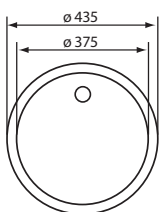

Optionals

4.11 | 6.8 | 11.1

011939 satinato F2" standard € 103

011949 satinato F3" standard € 111

011999 antigraffio F3" standard € 128

base : mm 450
profondità vasca : mm 160
foro incasso : mm Ø 410
piletta standard manuale

cinzia Ø 43,5