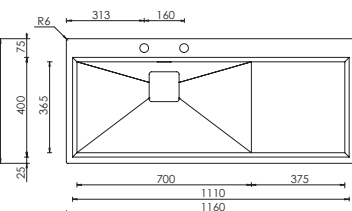

glamour mix 116 x 50 1V

012849 satinato F3" slim

€ 884

base : mm 800
base : mm 1200 per piano inferiore 50 mm
profondità vasca : mm 230
foro incasso : mm 1140 x 480
piletta quadra automatica con comando quadro
versione DX e SX

Optionals

2.7 | 3.9 | 4.8 | 7.2 | 11.1