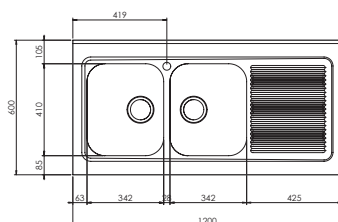

rossana appoggio 120 x 60 2V

031137 satinato F3" appoggio

€ 245

base : mm 800
profondità vasche : mm 190
versione DX e SX - piletta standard manuale

Optionals

1.1	1.2	3.1	4.4	11.1