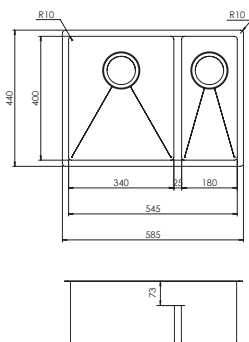

pietta rondò automatica con comando easy

Optionals

3.17 | 4.1 | 11.1

**ALETTA H 30 MM
PER FISSAGGIO VASCA
SU BASE 800/900 MM**

LUXURYSTYLE

ZEFFIRO

zeffiro 58.5 x 44 2V

Optionals