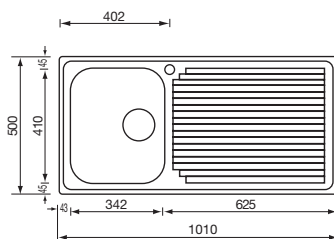

AURORA

aurora 101 x 50 1V

011045 satinato F3" plus

€ 181

base : mm 450 / mm 500 se inizio composizione
profondità vasca : mm 180
foro incasso : mm 990 x 480
versione DX e SX - piletta standard manuale

Optionals

1.1 | 3.1 | 4.4 | 6.3 | 7.4 | 11.1