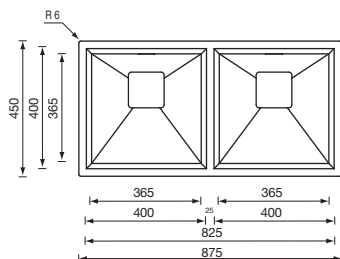

glamour 87,5 x 45 2V

012805 satinato F3" slim € 832

012815 satinato F3" sottotop € 765