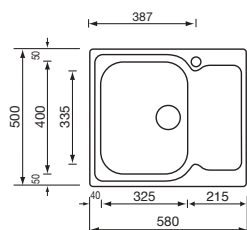

matico 58 x 50 1V

Optionals

3.15	4.4	6.3	6.13	7.4	11.1

011640 satinato F3" plus

€ 180

base : mm 600
profondità vasca : mm 190
foro incasso : mm 560 x 480
versione DX e SX - piletta standard manuale
senza guarnizione premontata