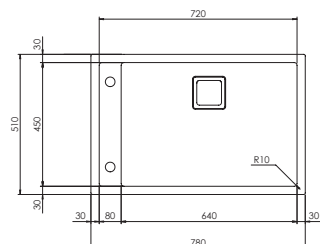

calypso 78 x 51

Optionals

3.10 | 4.1 | 6.2* | 7.1* | 8.1* | 11.1

015602 satinato F3" slim

€ 773

015612 satinato F3" sottotop

€ 760

base incasso : mm 800
base sottotop : mm 900
profondità vasca : mm 190
foro incasso : mm 750 x 480
foro sottotop : mm 720x450 R10
piletta quadra manuale