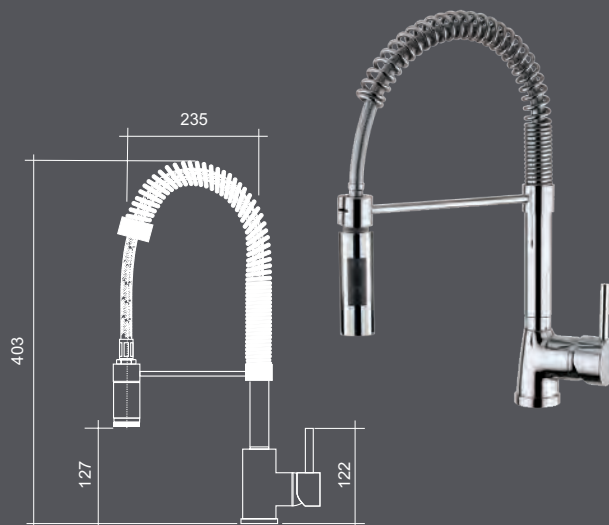

ACQUAMIX RIACI

miscelatore con mollettone e doccia due getti

codice	ghiera	finitura	prezzo
9220MISCCRM	Ø mm 50	Cromato	€ 380