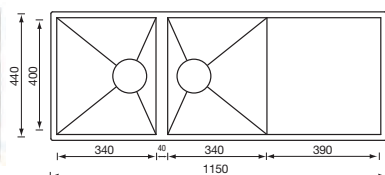

base : mm 1200
profondità vasche : mm 190
foro sottotop : mm 1110 x 400
piletta standard manuale

Optionals

1.5	2.2	2.3	2.12	2.13	2.14	3.2	3.18	3.19	4.6	4.15	5.6
5.7	5.9	5.10	5.11	6.6	7.6	11.1