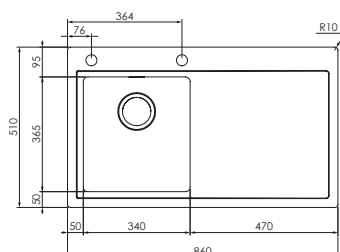

LUXURYSSTYLE

ENEA

enea 86 x 50 1V mm 340x365

Optionals

2.11 | 3.16 | 4.8 | 5.5 | 11.1

017100 satinato F3"slim-filotop

€ 581

base incasso-filotop : mm 450 / mm 500 se inizio composizione
 profondità vasca: mm 200
 foro incasso: mm 840 x 490
 foro filotop : manuale installazione
 versione DX e SX
 piletta rondò automatica con comando easy