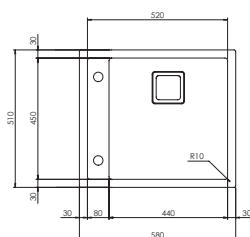

calypso 58 x 51

Optionals

3.10 | 4.1 | 6.2 | 7.1 | 8.1 | 11.1

015601 satinato F3" slim

€ 731

015611 satinato F3" sottotop

€ 721

base incasso : mm 600
base sottotop : mm 800
profondità vasca : mm 190
foro incasso : mm 550 x 480
foro sottotop : mm 520x450 R10
piletta quadra manuale