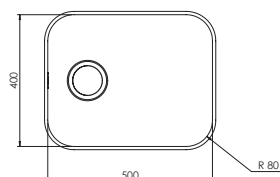

cinzia sottotop 50x40 R80

011957 satinato F3" sottotop

€ 248

base : mm 800
profondità vasca : mm 190
foro sottotop : manuale installazione
piletta standard manuale

Optionals

1.5	4.4	11.1