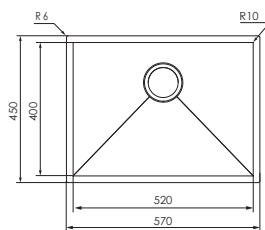

iride matt 57 x 45

Optionals

1.5	4.6	5.6	5.7	5.9	5.10	6.6	7.6	11.1

012358.L29 copper bronze F3" slim - sottotop - filotop € 974

012358.L79 gold F3" slim - sottotop - filotop € 974

012358.L82 gun metal F3" slim - sottotop - filotop € 974

base incasso: mm 600
base sottotop: mm 800
base filotop: mm 600
profondità vasca: mm 190
foro incasso: mm 550 x 430
foro sottotop: mm 520 x 400 R10
foro filotop: manuale installazione
piletta standard manuale