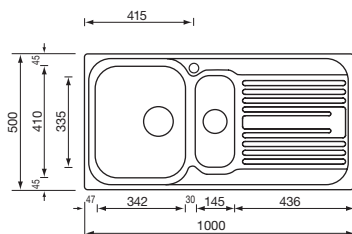

atlantic 100 x 50 2V vasca saldata - welded bowl

Optionals

1.2 | 2.1 | 3.1 | 4.3 | 4.4 | 6.3 | 6.13 | 7.4 | 11.1

010545 satinato F3" standard € 188

010595 antigraffio F3" standard € .217

base : mm 600 / mm 800 se inizio composizione
 profondità vasche : mm 190 - 130
 foro incasso : mm 975 x 475
 versione DX e SX - piletta standard manuale