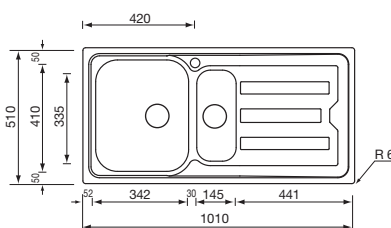

cristal filotop 100 x 50 2V

010045 satinato F3" filotop

€ 475

base : mm 600 / mm 800 se inizio composizione
base : mm 1200 per piano inferiore 30 mm
profondità vasche : mm 210 - 130
foro filotop : manuale installazione
versione DX e SX - piletta standard manuale

Optionals

1.1	1.2	2.1	3.1	4.3	4.4	6.13	11.1