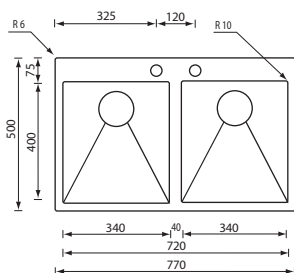

filoraggiato mix vintage 77 x 50 2V

Optionals

1.5	4.6	4.15	5.6	5.7	5.9	5.10	6.6	7.6	11.1

072048 vintage F3" slim

€ 1.055

base : mm 800
profondità vasche : mm 190
foro incasso: mm 750 x 480
piletta rondò automatica con comando quadro