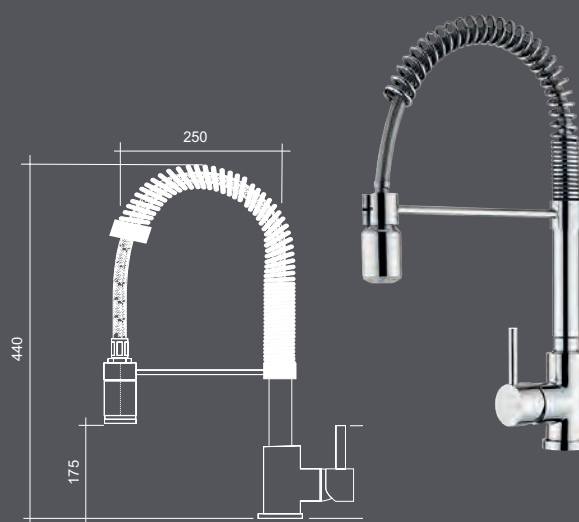

ACQUAMIX RIACI

miscelatore con mollettone e doccia due getti

codice	ghiera	finitura	prezzo
9220MISCCRM	Ø mm 50	Cromato	€ 380

ACQUAMIX ERASMO

miscelatore con mollettone basso e luce incorporata

codice	ghiera	finitura	prezzo
9107MISCCRM	Ø mm 50	Cromato	€ 607