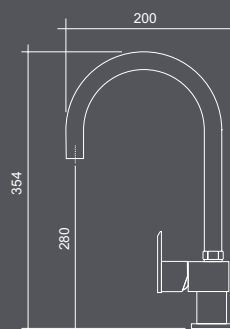

ACQUAMIX MARTANA

miscelatore con canna girevole e doccia estraibile

codice	ghiera	finitura	prezzo
9102MISCCRM	Ø mm 50	Cromato	€ 282

ACQUAMIX MARTANA

miscelatore con canna girevole e doccia estraibile

codice	ghiera	finitura	prezzo
9102MISCINOX	Ø mm 50	Inox	€ 502