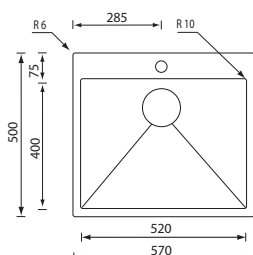

filoraggiato mix vintage 57 x 50

Optionals

1.5 | 4.6 | 4.16 | 5.6 | 5.7 | 5.9 | 5.10 | 6.6 | 7.6 | 11.1

072044 vintage F3" slim

€ 682

base: mm 600
profondità vasca: mm 190
foro incasso : mm 550 x 480
pileta rondò manuale