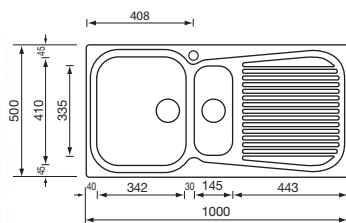

matico 100 x 50 2V

011645 satinato F3" plus

€ 269

base: mm 600 / mm 800 se inizio composizione
profondità vasche: mm 190 - 130
foro incasso : mm 980 x 480
versione DX e SX - piletta standard manuale
senza guarnizione premontata

Optionals

1.1	1.2	2.1	3.1	4.3	4.4	6.3	7.4	11.1