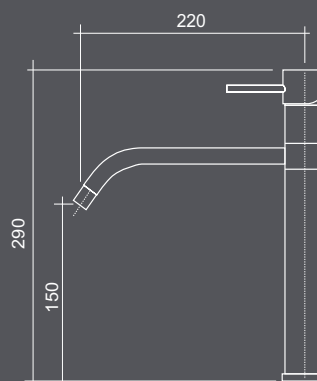

ACQUAMIX FLORES

miscelatore con canna girevole

codice	ghiera	finitura	prezzo
9100MISCINOX	Ø mm 50	Inox	€ 350

ACQUAMIX GIUDECCA

miscelatore con canna girevole

ACQUAMIX

codice	ghiera	finitura	prezzo
9106MISCCRM	Ø mm 50	Cromato	€ 318