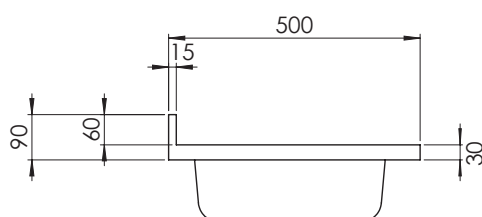

sezione bordo