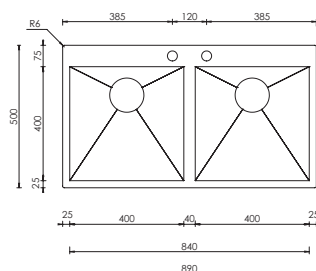

filoquadra mix 89 x 50 2V

012948 satinato F3" slim

€ 826

base : mm 900
profondità vasche : mm 190
foro incasso : mm 870 x 480
piletta standard automatica con comando quadro

Optionals

1.5	2.2	2.3	2.12	2.13	2.14	3.2	3.18	3.19	4.6	4.15	5.6
5.7	5.9	5.10	5.11	6.6	7.6	11.1