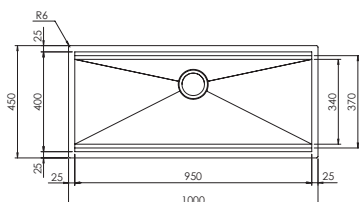

major 100 x 45

015506 satinato F3" sottotop € 747

base : mm 1200
profondità vasca : mm 250
foro sottotop : mm 950 x 400
piletta rondò manuale

Optionals

2.10 | 3.12 | 4.8 | 5.1 | 5.7 | 5.9 | 5.10 | 11.1