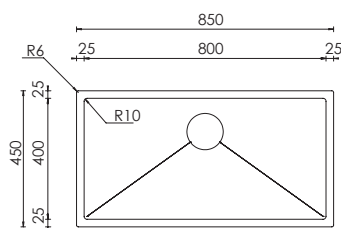

filoraggiato 85 x 45

Optionals

1.5	2.3	2.12	2.13	2.14	3.2	3.18	3.19	4.6	4.17	5.6	5.7
5.9	5.10	5.11	6.6	7.6	11.1						

012027	satinato F3" slim	€ 539
012007	satinato F3" sottotop	€ 506
012057	satinato F3" filotop	€ 539

base incasso : mm 900
base sottotop : mm 1000
base filotop : mm 900
profondità vasca : mm 190
foro incasso : mm 830 x 430
foro sottotop : mm 800 x 400 R10
foro filotop : manuale installazione
piletta standard manuale