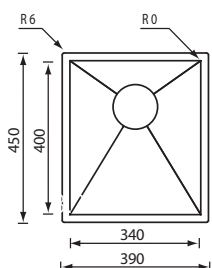

filoquadra 39 x 45 x 5

Optionals

1.5 3.2 3.18 3.19 4.15 5.6 5.7 5.9 5.10 5.11 6.6 7.6

11.1

011907 satinato F3" slim	€ 351
011917 satinato F3" sottotop	€ 321
011927 satinato F3" filotop	€ 351

base incasso : mm 450
base sottotop : mm 500
base filotop : mm 450
profondità vasca : mm 50
foro incasso : mm 370 x 430
foro sottotop : mm 340 x 400
foro filotop : manuale installazione
piletta standard manuale