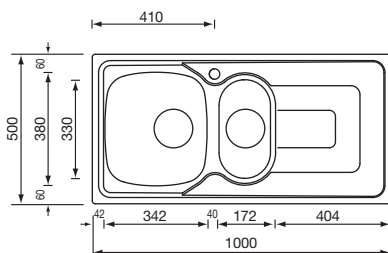

pizzica 100 x 50 2V

Optionals

4.10 | 6.3 | 6.13 | 7.4 | 11.1

011345 satinato F3" standard

€ 164

011395 antigraffio F3" standard

€ 194

base : mm 600 / mm 800 se inizio composizione
profondità vasche : mm 160 - 100
foro incasso : mm 975 x 475
versione DX e SX - piletta standard manuale