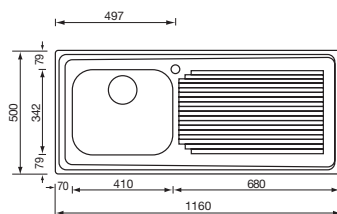

aurora 116 x 50 1V

011046 satinato F3" plus

€ 181

base : mm 600
profondità vasca : mm 190
foro incasso : mm 1140 x 480
versione DX e SX - piletta standard manuale

Optionals

1.1 | 3.1 | 4.4 | 6.3 | 7.4 | 11.1