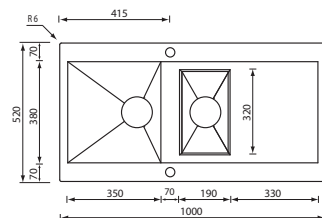

revers 100 x 52 2V

012985 satinato F3" slim

€ 847

base : mm 800
base: mm 1200 per piano inferiore 30 mm
profondità vasche : mm 190 - 130
foro incasso : mm 980 x 500
versione reversibile
piletta standard automatica con comando quadro

Optionals

2.5 | 3.4 | 3.7 | 4.8 | 6.4 | 9.2 | 11.1