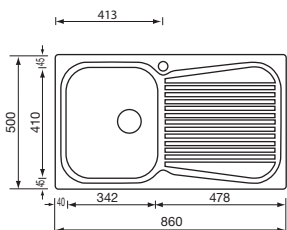

matico 86 x 50 1V

Optionals

1.1	3.1	4.4	6.3	7.4	11.1

011643 satinato F3" standard

€ 192

base : mm 450 / mm 500 se inizio composizione
profondità vasca : mm 190
foro incasso : mm 835 x 475
versione DX e SX - piletta standard manuale