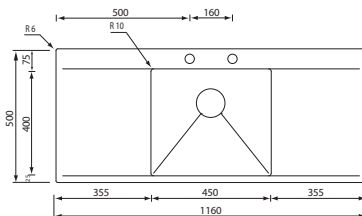

prestige 116 x 50 1V

012709 satinato F3" slim

€ 1.096

base : mm 500 / mm 900 se inizio composizione
base : mm 1200 per piano inferiore 30 mm
profondità vasca : mm 190
foro incasso : mm 1140 x 480
piletta standard automatica con comando quadro

Optionals

1.5	2.3	2.12	2.13	2.14	3.2	3.8	3.18	3.19	4.6	4.16	5.6
5.7	5.9	5.10	5.11	6.6	7.6	11.1