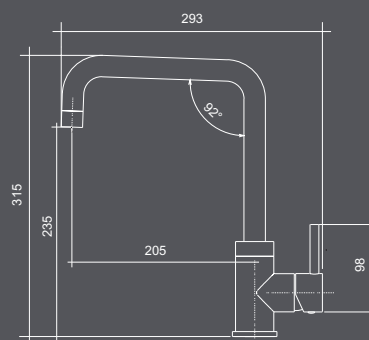

codice

9800MISCCRM.L29

finitura Copper bronze

prezzo

€ 350

codice

9800MISCCRM.L79

finitura Gold

prezzo

€ 350

codice

9800MISCCRM.L82

finitura Gun metal

prezzo

€ 370