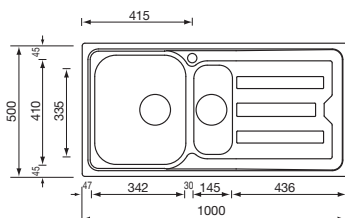

cristal 100 x 50 2V

010015 satinato F3" standard

€ 257

base : mm 600 / mm 800 se inizio composizione

profondità vasche: mm 210 - 130

foro incasso : mm 975 x 475

versione DX e SX - piletta standard manuale

versione reversibile (X2) - piletta standard automatica con comando tondo

Optionals

1.1	1.2	2.1	3.1	4.3	4.4	6.3	6.13	7.4	11.1