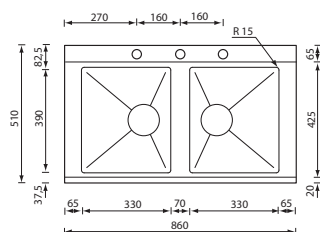

anthea radius 86 x 51 2V

012974 satinato F3" bordo h 10

€ 1.052