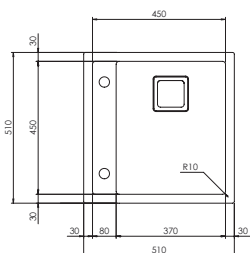

CALYPSO

calypso 51 x 51

Optionals

3.10 | 4.1 | 6.2 | 7.1 | 8.1 | 11.1

015600 satinato F3" slim

€ 722

015610 satinato F3" sottotop

€ 714

base incasso : mm 600
base sottotop : mm 600
profondità vasca : mm 190
foro incasso : mm 480 x 480
foro sottotop : mm 450x450 R10
piletta quadra manuale