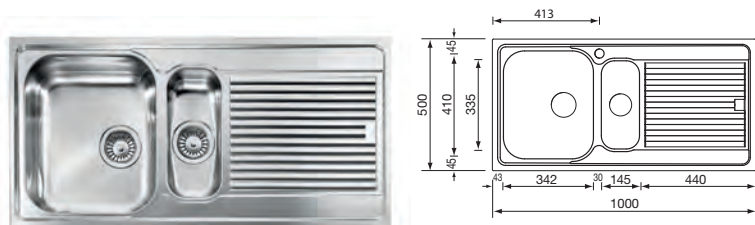

filoslim 100 x 50 2V

011205 satinato F3" slim

€ 251