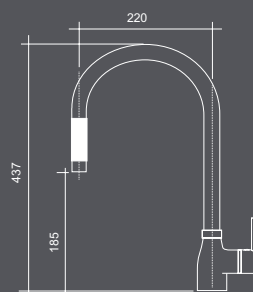

ACQUAMIX MARTANA

miscelatore con canna girevole e doccia estraibile

codice	ghiera	finitura	prezzo
9102MISCCRM	Ø mm 50	Cromato	€ 282