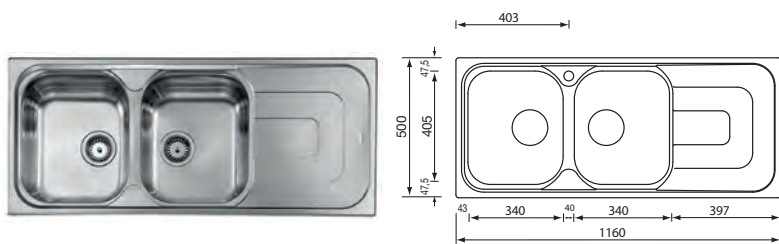

pizzica 116 x 50 2V

011347 satinato F3" standard

€ 164

011397 antigraffio F3" standard

€ 194