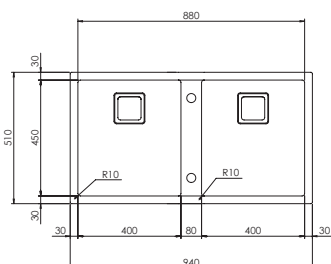

calypso 94 x 51 2V

Optionals

3.10 | 4.1 | 6.2* | 7.1* | 8.1* | 11.1

015603 satinato F3" slim

€ 1.152

015613 satinato F3" sottotop

€ 1.139

base incasso : mm 1000
base sottotop : mm 1200
profondità vasche : mm 190
foro incasso : mm 910 x 480
foro sottotop : mm 880x450 R10
piletta quadra manuale