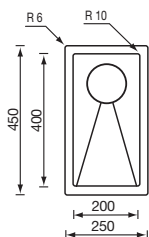

FIORAGGIATO

filoraggiato 25 x 45

Optionals

3.8 | 11.1

012020	satinato F3" slim	€ 432
012000	satinato F3" sottotop	€ 404
012050	satinato F3" filotop	€ 432

base incasso : mm 300
base sottotop : mm 450
base filotop : mm 300
profondità vasca : mm 140
foro incasso : mm 230 x 430
foro sottotop : mm 200 x 400 R10
foro filotop : manuale installazione
piletta standard manuale