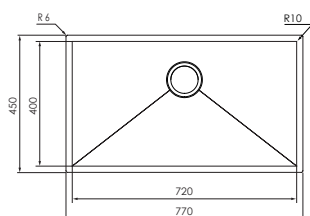

iride 77 x 45

Optionals

1.5	4.6	5.6	5.7	5.9	5.10	6.6	7.6	11.1

012256.L29 copper bronze F3" slim - sottotop - filotop € 963

012256.L79 gold F3" slim - sottotop - filotop € 963

012256.L82 gun metal F3" slim - sottotop - filotop € 963

base incasso : mm 800
base sottotop : mm 900
base filotop : mm 800
profondità vasca : mm 190
foro incasso : mm 750 x 430
foro sottotop : mm 720 x 400 R10
foro filotop : manuale installazione
piletta standard manuale