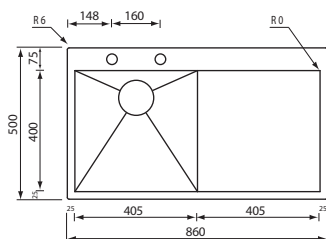

Optionals

1.5	2.2	2.3	2.12	2.13	2.14	3.2	3.18	3.19	4.6	4.15	5.6
5.7	5.9	5.10	5.11	6.6	7.6	11.1					

LUXURYSSTYLE

FILOQUADRA MIX

filoquadra mix 86 x 50 1V

012960 satinato F3" slim

€ 628

base mm 450 / mm 500 se inizio composizione
base : mm 900 per piano inferiore 30 mm
profondità vasca : mm 190
foro incasso : mm 840 x 480
versione DX e SX
piletta standard automatica con comando quadro