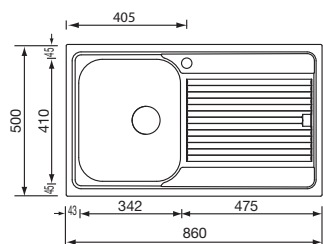

filoslim 86 x 50 1V

Optionals

1.1	3.1	4.4	6.13	11.1

011203 satinato F3" slim

€ 181

base : mm 450 / mm 500 se inizio composizione
profondità vasca : mm 210
foro incasso : mm 840 x 480
versione DX e SX - piletta standard manuale