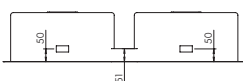

calypso 94 x 51 2V

Optionals

3.10 | 4.1 | 6.2* | 7.1* | 8.1* | 11.1

015603 satinato F3" slim

€ 1.152

015613 satinato F3" sottotop

€ 1.139

base incasso : mm 1000
base sottotop : mm 1200
profondità vasche : mm 190
foro incasso : mm 910 x 480
foro sottotop : mm 880x450 R10
piletta quadra manuale