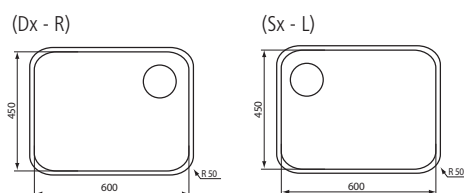

cinzia sottotop 60 x 45 R50

Optionals

1.3	4.4	11.1

011959 satinato F3" sottotop

€ 284

base : mm 800
profondità vasca : mm 220
foro sottotop : manuale installazione
versione DX e SX - piletta standard manuale

Modelli abbinabili