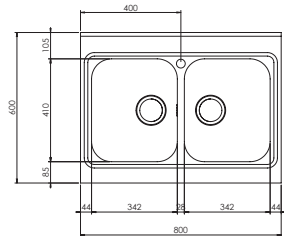

rossana appoggio 80 x 60 2V

031132 satinato F3" appoggio

€ 221

base : mm 800
profondità vasche : mm 190
piletta standard manuale

Optionals

1.1	1.2	3.1	4.4	11.1