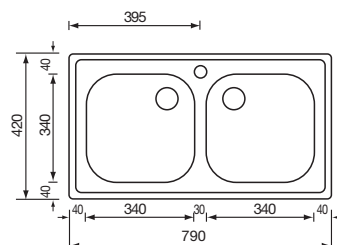

aurora 79 x 42 2V

011012 satinato F2" bordo h 8

€ 184

base : mm 800 / mm 900 se inizio composizione
profondità vasche : mm 170
foro incasso : mm 770 x 400
piletta standard manuale

Optionals

6.9 | 11.1