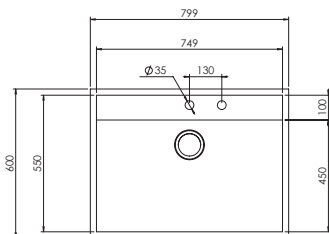

Optionals

1.5	2.3	2.12	2.13	2.14	3.2	3.18	3.19	4.6	4.15	5.6	5.7
5.9	5.10	5.11	6.6	7.6	11.1						

DIAMANTE

diamante 79,9 x 60

017012 satinato F3"

€ 861

base : mm 800

profondità vasca : mm 190 (interna) - mm 200 (altezza totale)