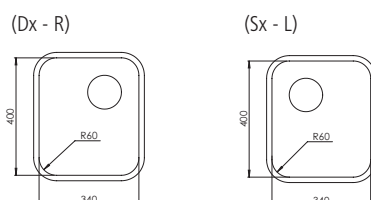

cinzia sottotop 34x40 R60

01195E satinato F3" sottotop

€ 161

base : mm 500
profondità vasca : mm 200
foro sottotop : manuale installazione
versione DX e SX - piletta standard manuale

Optionals

1.1	4.4	11.1

Modelli abbinabili