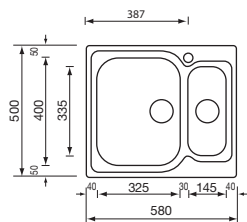

Optionals

1.4	4.13	6.5	7.5	7.7	8.3	8.4	11.1
-----	------	-----	-----	-----	-----	-----	------

CLASSICSTYLE

MATICO

matico 58 x 50 2V

Optionals

1.2	2.1	3.15	4.3	4.4	6.3	6.13	7.4	11.1
-----	-----	------	-----	-----	-----	------	-----	------