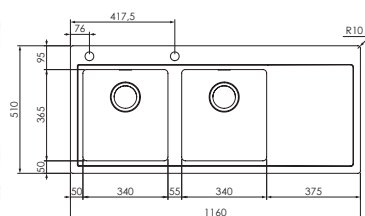

enea 116 x 50 2V

017104 satinato F3" slim-filotop

€ 861