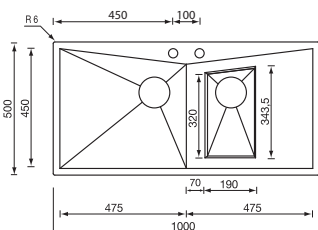

space 100 x 50 2V

012865 satinato F3" slim

€ 876

base : mm 800 / mm 900 se inizio composizione
base : mm 1200 per piano inferiore 30 mm
profondità vasche : mm 190 - 130
foro incasso : mm 980 x 480
versione DX e SX
piletta standard automatica con comando quadro

Optionals

4.2 | 7.3 | 11.1