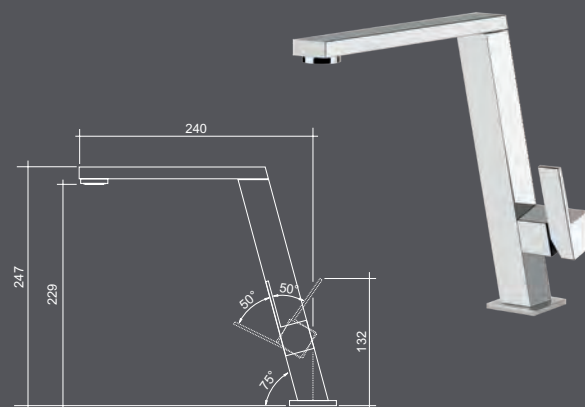

HYDRAMIX IONIO

miscelatore con canna girevole

codice	ghiera	finitura	prezzo
9604MISCCRM	Ø mm 50	Cromato	€ 519