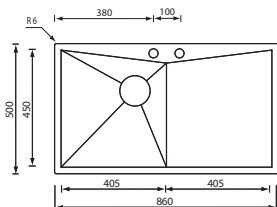

space 86 x 50 1V

012863 satinato F3" slim

€ 652

base : mm 600
base : mm 900 per piano inferiore 30 mm
profondità vasca : mm 190
foro incasso : mm 840 x 480
versione DX e SX
piletta standard automatica con comando quadro

Optionals

4.2 | 7.3 | 11.1