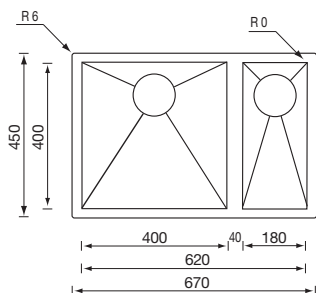

filoquadra 67 x 45 2V

Optionals

1.5	2.2	2.3	2.12	2.13	2.14	3.2	3.8	3.18	3.19	4.6	4.15
5.6	5.7	5.9	5.10	5.11	6.6	7.6	11.1				

011903 satinato F3" slim	€ 706
011913 satinato F3" sottotop	€ 660
011923 satinato F3" filotop	€ 706

base incasso: mm 800
base sottotop: mm 800
base filotop: mm 800
profondità vasche: mm 190 - 130
foro incasso: mm 650 x 430
foro sottotop: mm 620 x 400
foro filotop: manuale installazione
versione DX e SX
piletta standard manuale