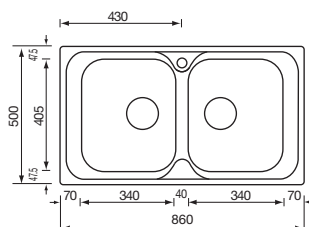

atlantic 86 x 50 2V

Optionals

3.14 | 4.4 | 6.3 | 6.13 | 7.4 | 11.1

010544 satinato F3" standard € 137

010594 antigraffio F3" standard € 164

base : mm 800 / mm 900 se inizio composizione
profondità vasche : mm 170
foro incasso : mm 835 x 475
piletta standard manuale