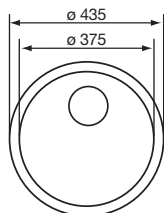

Optionals

4.10	6.3	6.13	7.4	11.1
------	-----	------	-----	------

CINZIA

cinzia Ø 43,5

Optionals

4.11 | 6.8 | 11.1

011939 satinato F2" standard € 103

011949 satinato F3" standard € 111